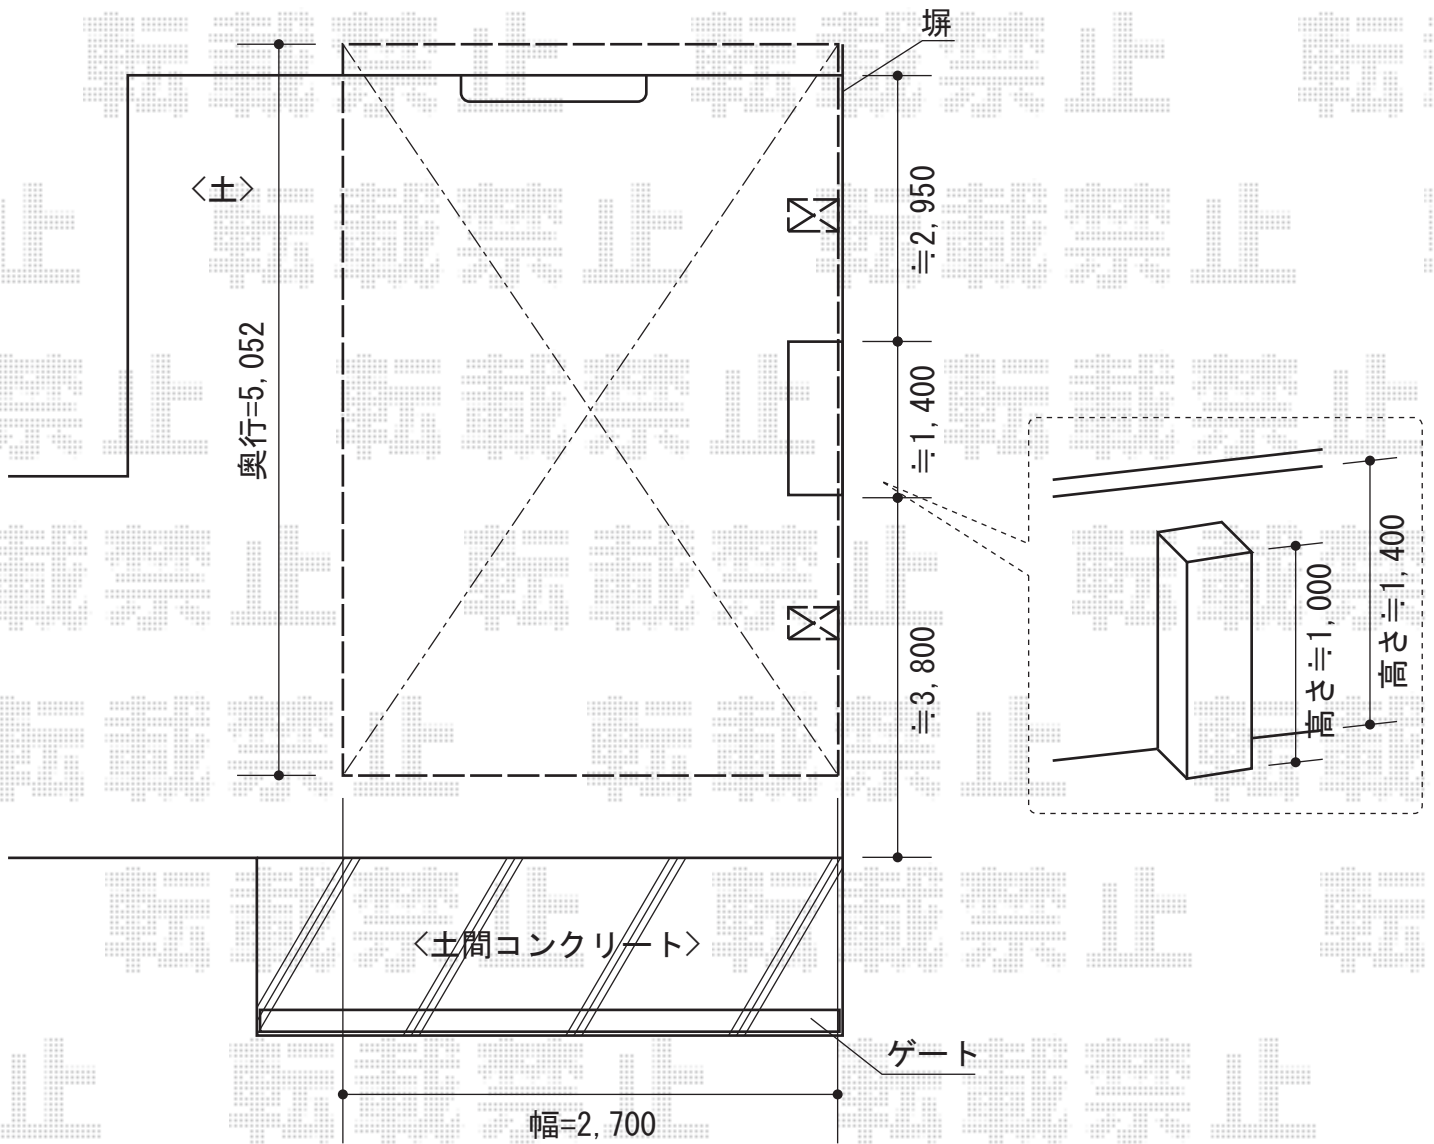

プレシオSPORT 積雪～20cm対応

EX-SHOP プレシオSPORT 積雪～20cm対応
幅=2,700mm
奥行=5,052mm
色：チャコールブラック
屋根材：ポリカーボネート（スカイブルー）
柱仕様：標準柱仕様（有効高 約1,800mm）

現場状況や作図制限により概略図の内容と多少の違いが生じることがございます。
施工時は、現場優先とさせて頂きたく思いますので、お立会い頂き、
最終のご指示のほど、何卒、宜しくお願い致します。