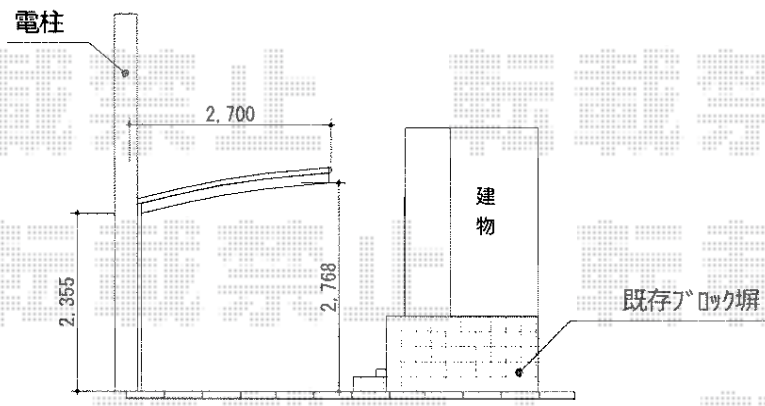

プレシオスポーツ 積雪～20cm対応

EX-SHOP プレシオスポーツ
 積雪～20cm対応
 幅=2700mm
 奥行=5052mm
 色：ノーブルステン
 屋根材：熱線遮断ポリカーボネート
 (スカイブルーマット調)
 柱仕様：ハイルーフ仕様
 (有効高 約2,355mm)

現場状況や作図制限により概略図の内容と多少の違いが生じることがございます。
 施工時は、現場優先とさせて頂きたく思いますので、お立会い頂き、
 最終のご指示のほど、何卒、宜しくお願い致します。