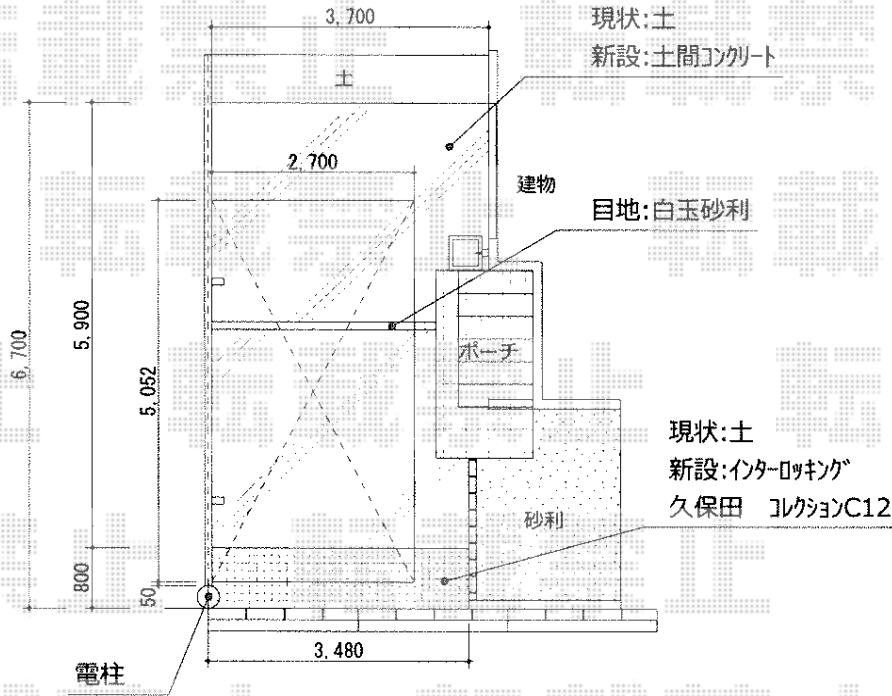

プレシオスポーツ 積雪～20cm対応

EX-SHOP プレシオスポーツ
 積雪～20cm対応
 幅=2700mm
 奥行=5052mm
 色：ノーブルステン
 屋根材：熱線遮断ポリカーボネート
 (スカイブルーマット調)
 柱仕様：ハイルーフ仕様
 (有効高 約2,355mm)

現場状況や作図制限により概略図の内容と多少の違いが生じることがございます。
 施工時は、現場優先とさせて頂きたく思いますので、お立会い頂き、
 最終のご指示のほど、何卒、宜しくお願い致します。