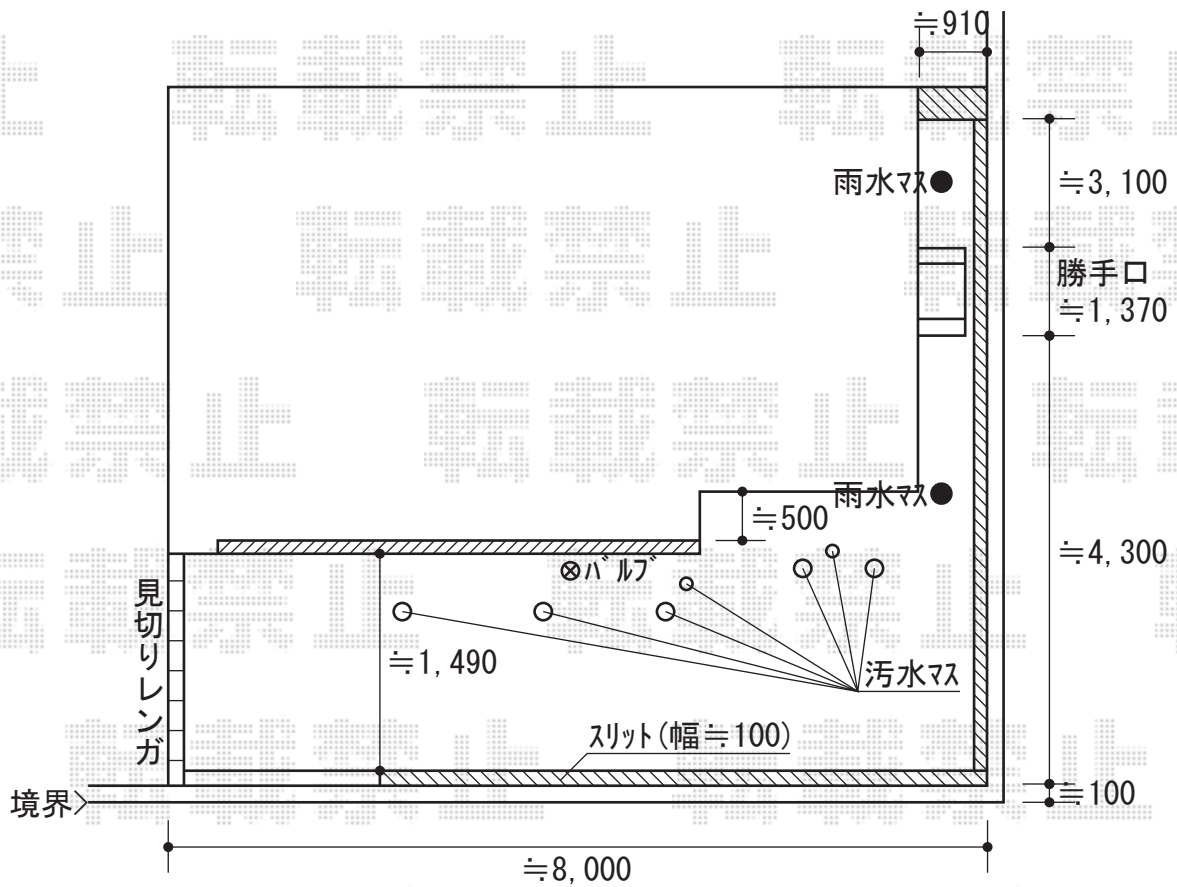

ライザーテラスII F型 テラスタイプ 単体 積雪~20cm対応

トステム ライザーテラスII F型
 テラスタイプ 単体 積雪~20cm対応
 間口=関東間2.5間 (柱芯々4,350mm 屋根幅4,570mm)
 出幅=5尺 (1,485mm)
 色: シャイングレー
 屋根材: ポリカーボネート (ブルースモーク)
 柱仕様: 柱位置固定タイプ
 施工方法: 上止め

 トステム 前面スクリーン1段
 本体: 2.5間通し用
 色: シャイングレー
 パネル材: ポリカーボネート (ブルースモーク)

現場状況や作図制限により概略図の内容と多少の違いが生じることがございます。
 施工時は、現場優先とさせて頂きたく思いますので、お立会い頂き、
 最終のご指示のほど、何卒、宜しくお願い致します。

EX-SHOP
 HTTP://WWW.EX-SHOP.NET

担当: 八浦