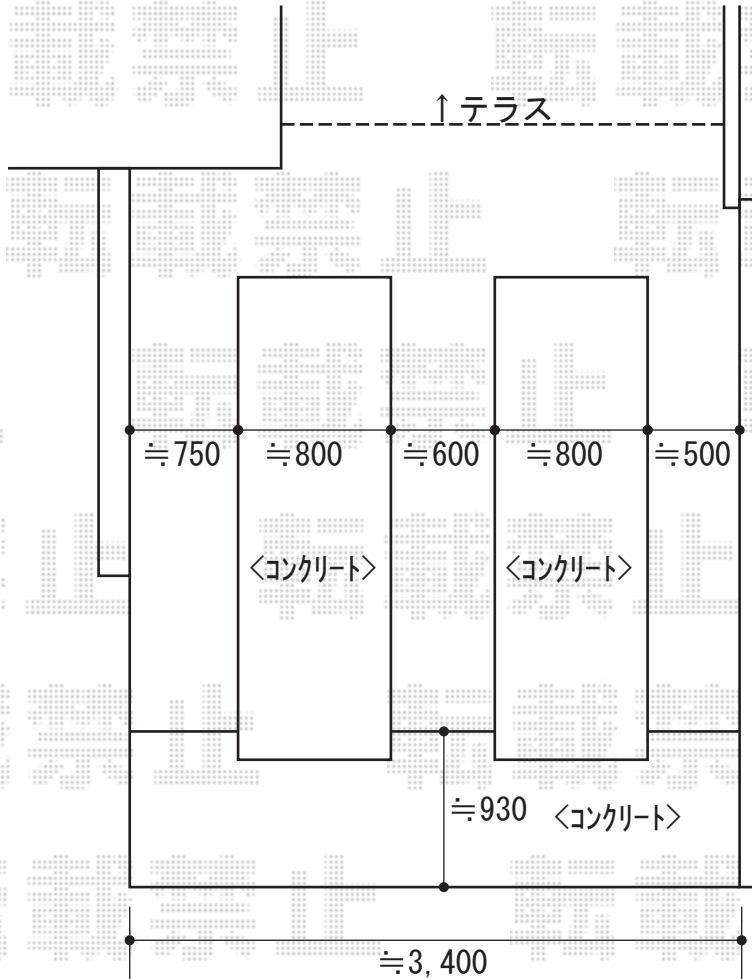

ライザーテラスII F型 テラスタイプ 単体 積雪~20cm対応

トステム ライザーテラスII F型
 テラスタイプ 単体 積雪~20cm対応
 間口=関東間2.5間 (柱芯々4,350mm 屋根幅4,570mm)
 出幅=5尺 (1,485mm)
 色: シャイングレー
 屋根材: ポリカーボネート (ブルースモーク)
 柱仕様: 柱位置固定タイプ
 施工方法: 上止め

 トステム 前面スクリーン1段
 本体: 2.5間通し用
 色: シャイングレー
 パネル材: ポリカーボネート (ブルースモーク)

現場状況や作図制限により概略図の内容と多少の違いが生じることがございます。
 施工時は、現場優先とさせて頂きたく思いますので、お立会い頂き、
 最終のご指示のほど、何卒、宜しくお願い致します。

EX-SHOP
 HTTP://WWW.EX-SHOP.NET

担当: 八浦