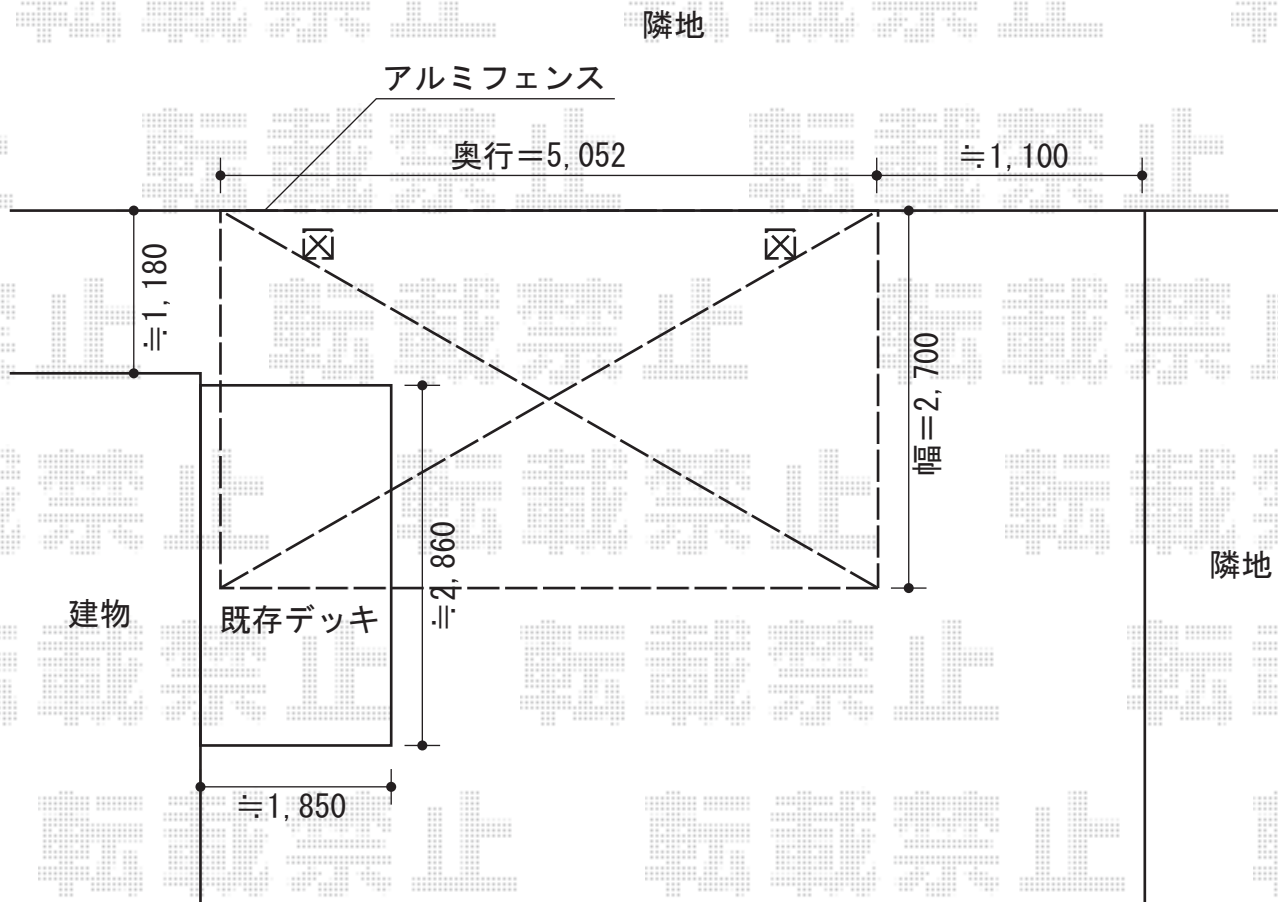

プレシオサポート 積雪~20cm対応

EX-SHOP プレシオサポート 積雪~20cm対応
幅=2,700mm
奥行=5,052mm
色:チャコールブラック
屋根材:ポリカーボネート(スカイブルー)
柱仕様:ハイルーフ仕様(有効高 約2,355mm)

現場状況や作図制限により概略図の内容と多少の違いが生じることがございます。
施工時は、現場優先とさせて頂きたく思いますので、お立会い頂き、
最終のご指示のほど、何卒、宜しくお願い致します。