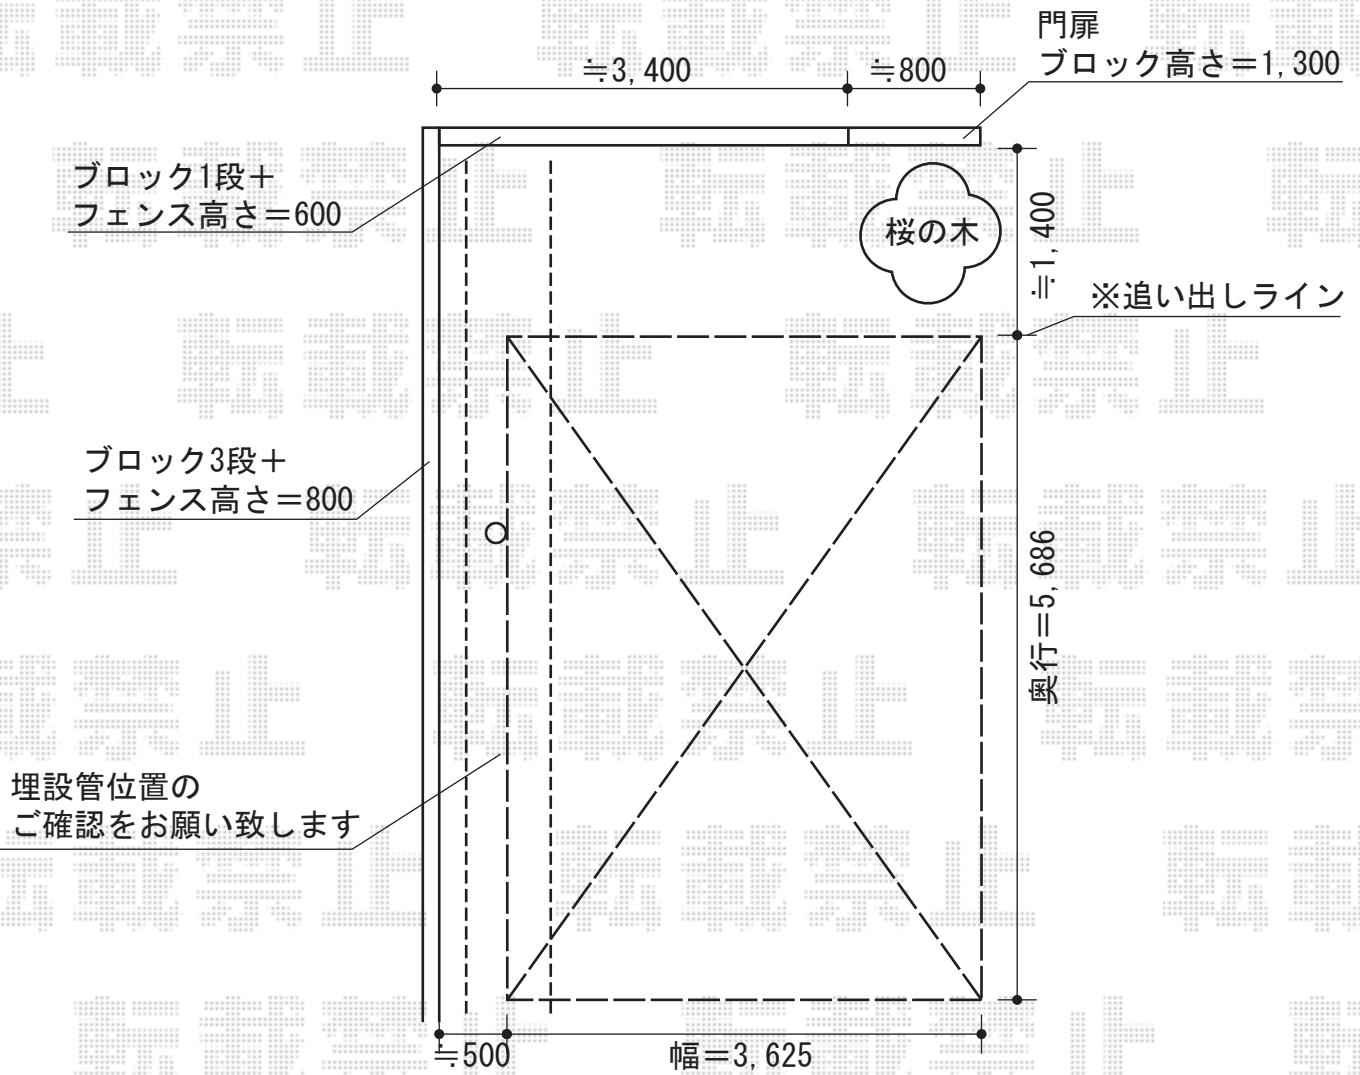

# カーブポートシグマⅢ ワイド 積雪～30cm対応

トステム カーブポートシグマⅢ ワイド 積雪～30cm対応  
 幅=3,625mm  
 奥行=5,686mm  
 色：シャイングレー  
 屋根材：ポリカーボネート（ブルースモーク）  
 柱仕様：標準柱仕様（有効高 約1,800mm）

現場状況や作図制限により概略図の内容と多少の違いが生じることがございます。  
 施工時は、現場優先とさせて頂きたく思いますので、お立会い頂き、  
 最終のご指示のほど、何卒、宜しくお願い致します。