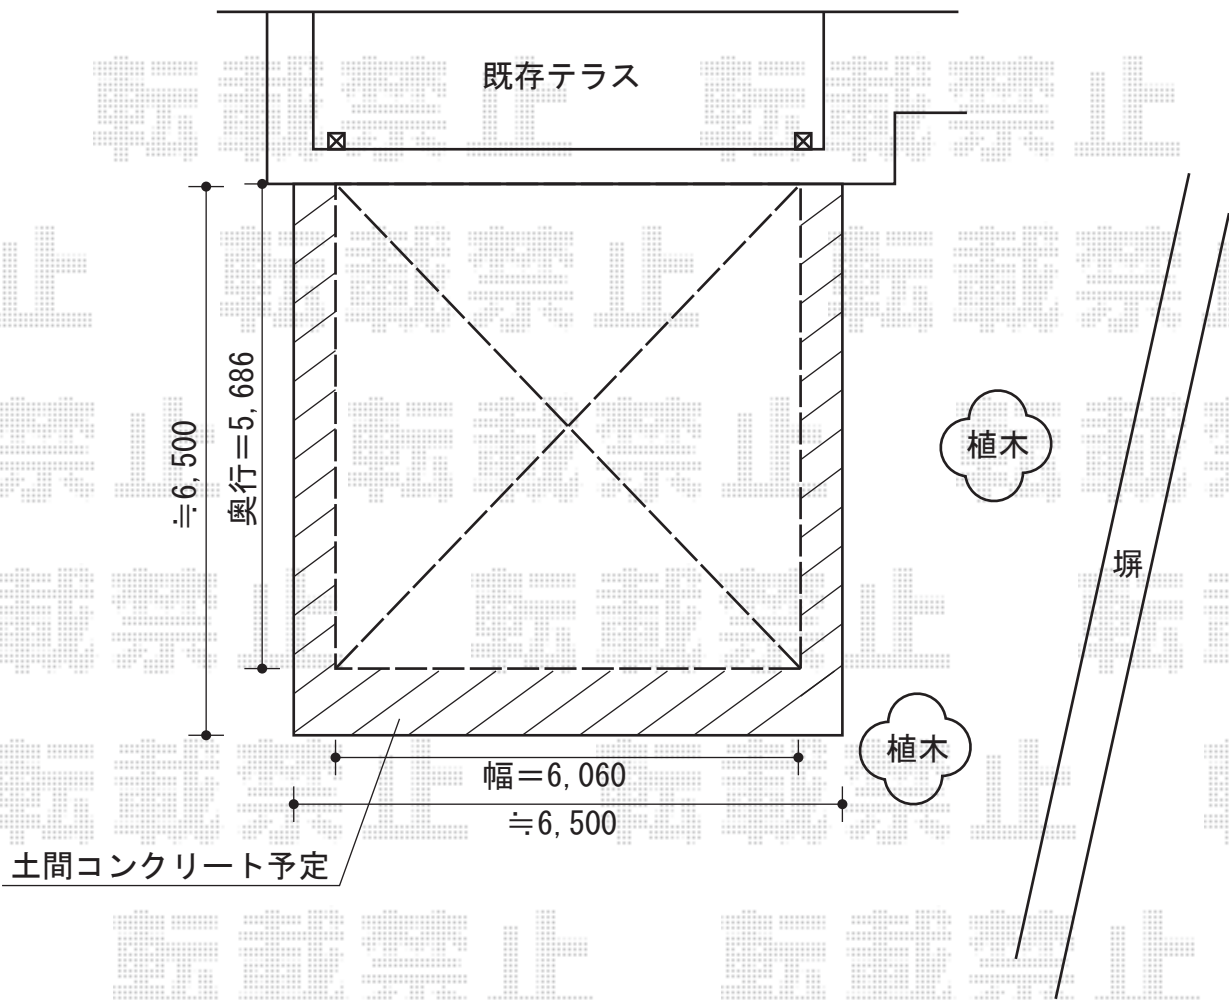

カーブポートシグマIII ワイド 積雪~30cm

トステム カーブポートシグマIII ワイド 積雪~30cm対応
幅=6,060mm
奥行=5,686mm
色:オータムブラウン
屋根材:熱線吸収アクアポリカーボネート(ブルースモーク)
柱仕様:ロング柱23仕様(有効高 約2,300mm)

現場状況や作図制限により概略図の内容と多少の違いが生じることがございます。
施工時は、現場優先とさせて頂きたく思いますので、お立会い頂き、
最終のご指示のほど、何卒、宜しくお願い致します。