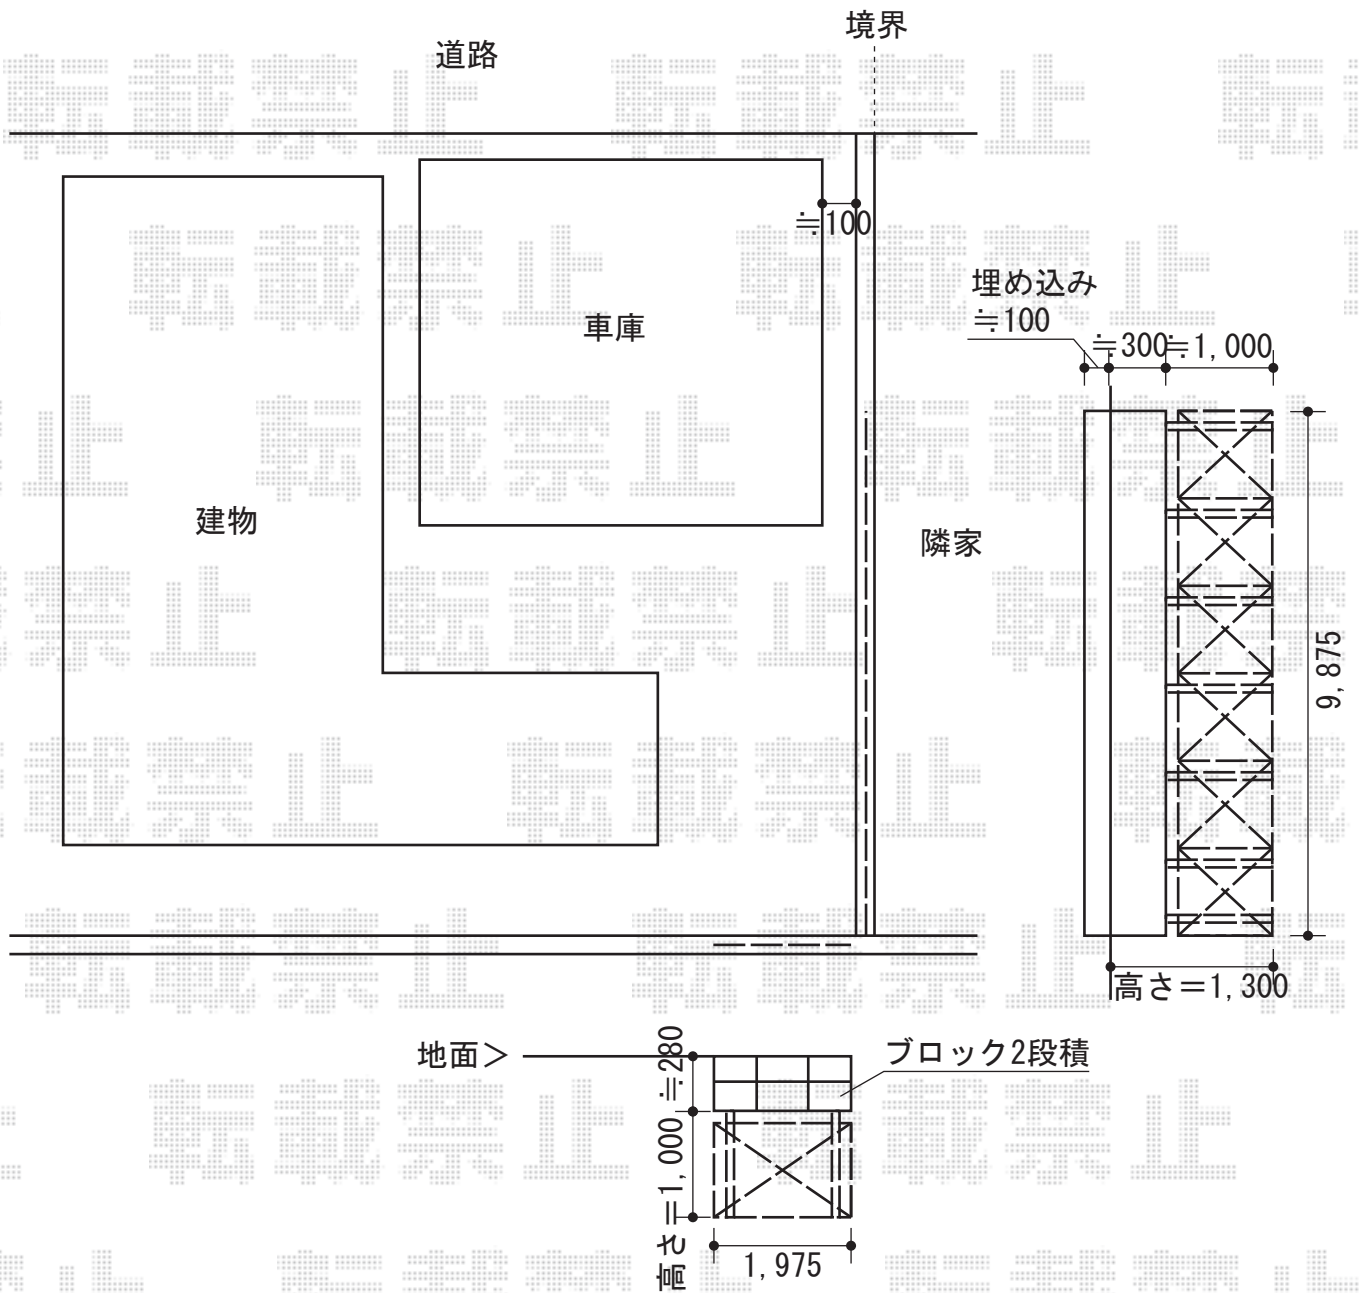

# エクスラインフェンス 5型

## エクスラインフェンス 5型

本体1枚 (W×H) = (1,975×1,000mm) × 6

柱仕様：自由柱T100×8

色：ブラウン【仮】

部品：エンドキャップ×1 目隠しコーナー継手T100×1

現場状況や作図制限により概略図の内容と多少の違いが生じることがございます。  
 施工時は、現場優先とさせて頂きたく思いますので、お立会い頂き、  
 最終のご指示のほど、何卒、宜しくお願い致します。

EX-SHOP  
[HTTP://WWW.EX-SHOP.NET](http://www.ex-shop.net)