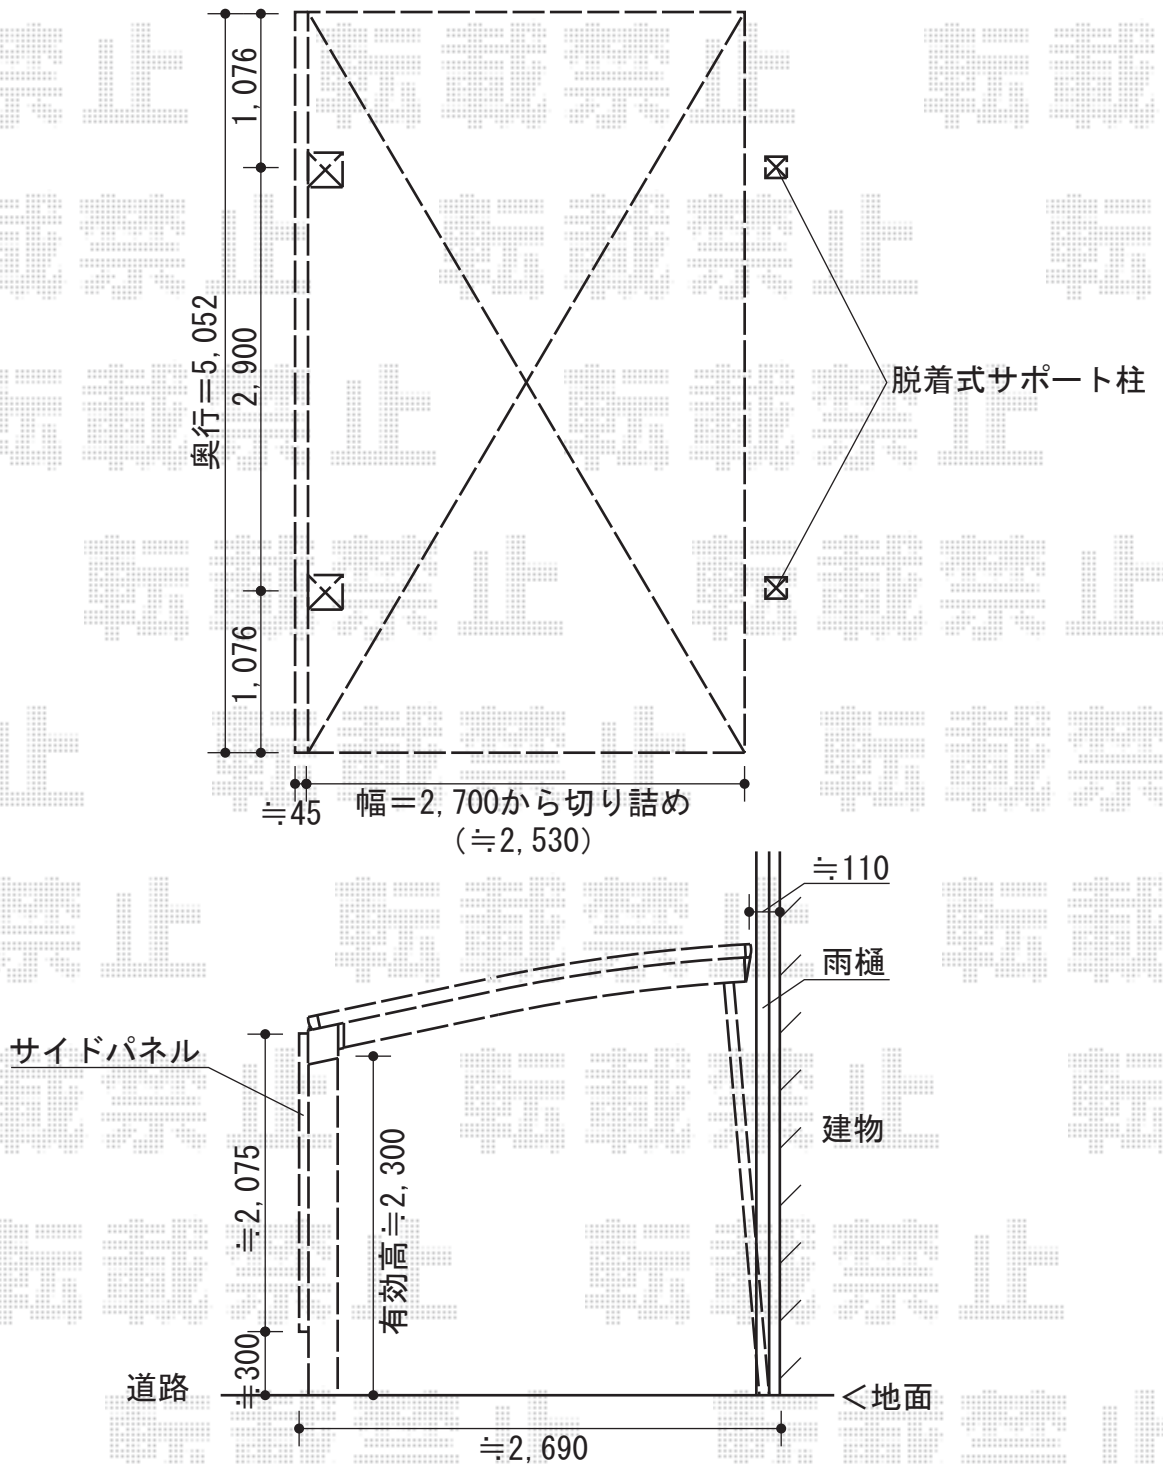

プレシオサポート 積雪～20cm対応

EX-SHOP プレシオサポート 積雪～20cm対応

幅=2,700mm

奥行=5,052mm

色：ノーブルステン

屋根材：熱線遮断ポリカーボネート（スカイブルーマット調）

柱仕様：ハイルーフ仕様（有効高 約2,355mm）

EX-SHOP サイドパネル 51・ハイルーフ用

高さ=2,073mm

色：ノーブルステン

パネル材：熱線遮断ポリカーボネート（スカイブルーマット調）

EX-SHOP 着脱式サポート ハイルーフ用 2本人

色：ノーブルステン

現場状況や作図制限により概略図の内容と多少の違いが生じることがございます。
 施工時は、現場優先とさせて頂きたく思いますので、お立会い頂き、
 最終のご指示のほど、何卒、宜しくお願い致します。

EX-SHOP
 HTTP://WWW.EX-SHOP.NET