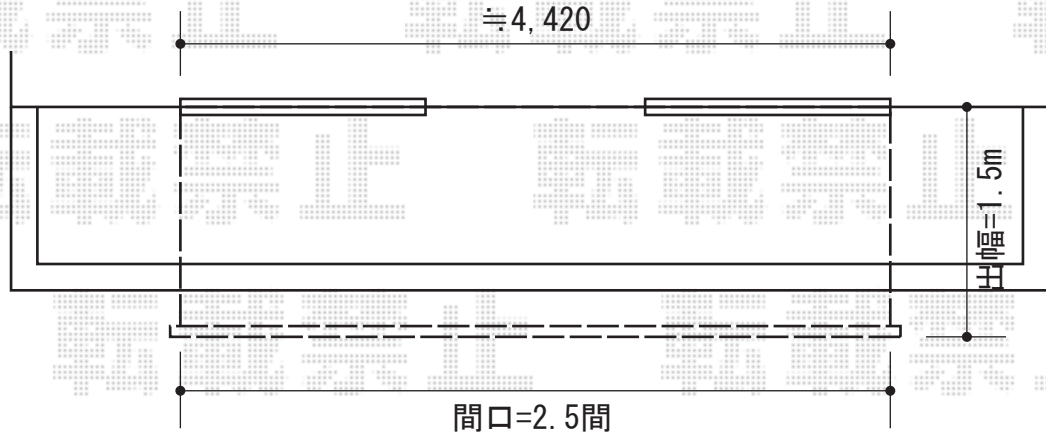

彩鳥C型 ボックスタイプ 手動式

トステム 彩鳥C型 ボックスタイプ 手動式
間口=2.5間 (4,550mm)
出幅=1,500mm
本体色：シャイングレー
キャンバス色：ポリエステル
(ストライプキャメルベージュ)
駆動：外観右駆動 手動式
クランクハンドル：1000タイプ
オプション：フリル (ストレート)

施工に際して、設置高さのご確認を頂けますよう、
お願い致します。

現場状況や作図制限により概略図の内容と多少の違いが生じることがございます。
施工時は、現場優先とさせて頂きたく思いますので、お立会い頂き、
最終のご指示のほど、何卒、宜しくお願い致します。