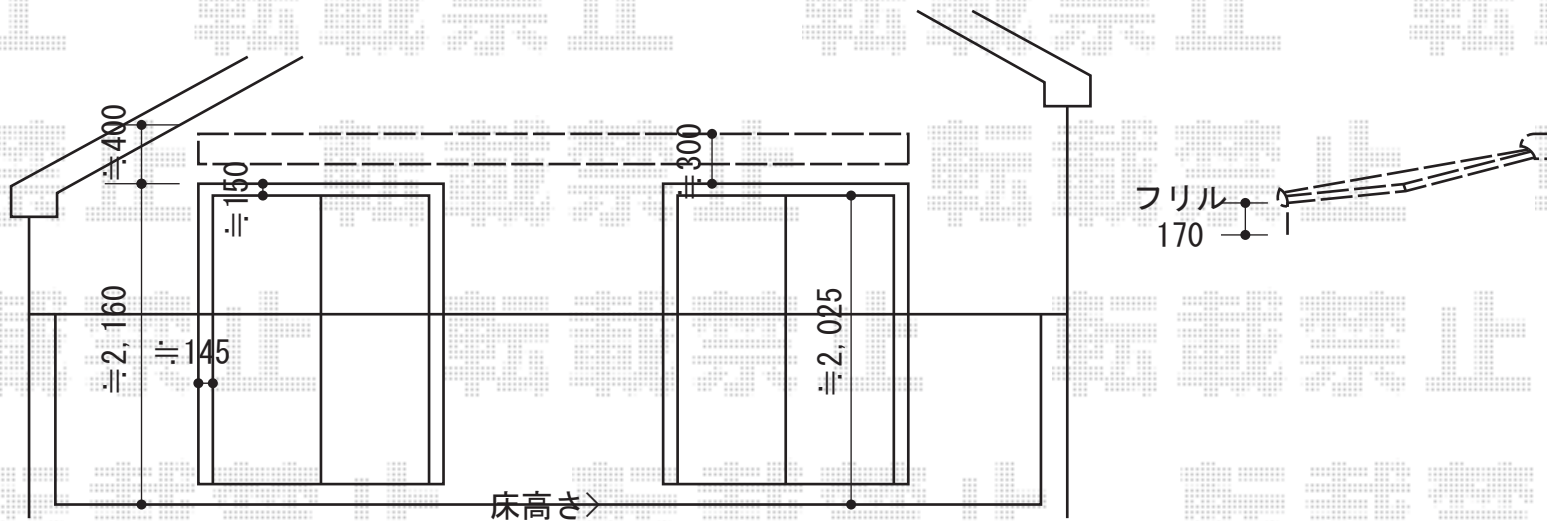

彩鳥C型 ボックスタイプ 手動式

トステム 彩鳥C型 ボックスタイプ 手動式
間口=2.5間 (4,550mm)
出幅=1,500mm
本体色：シャイングレー
キャンバス色：ポリエステル
(ストライプキャメルベージュ)
駆動：外観右駆動 手動式
クランクハンドル：1000タイプ
オプション：フリル (ストレート)

施工に際して、設置高さのご確認を頂けますよう、
お願い致します。

現場状況や作図制限により概略図の内容と多少の違いが生じることがございます。
施工時は、現場優先とさせて頂きたく思いますので、お立会い頂き、
最終のご指示のほど、何卒、宜しくお願い致します。