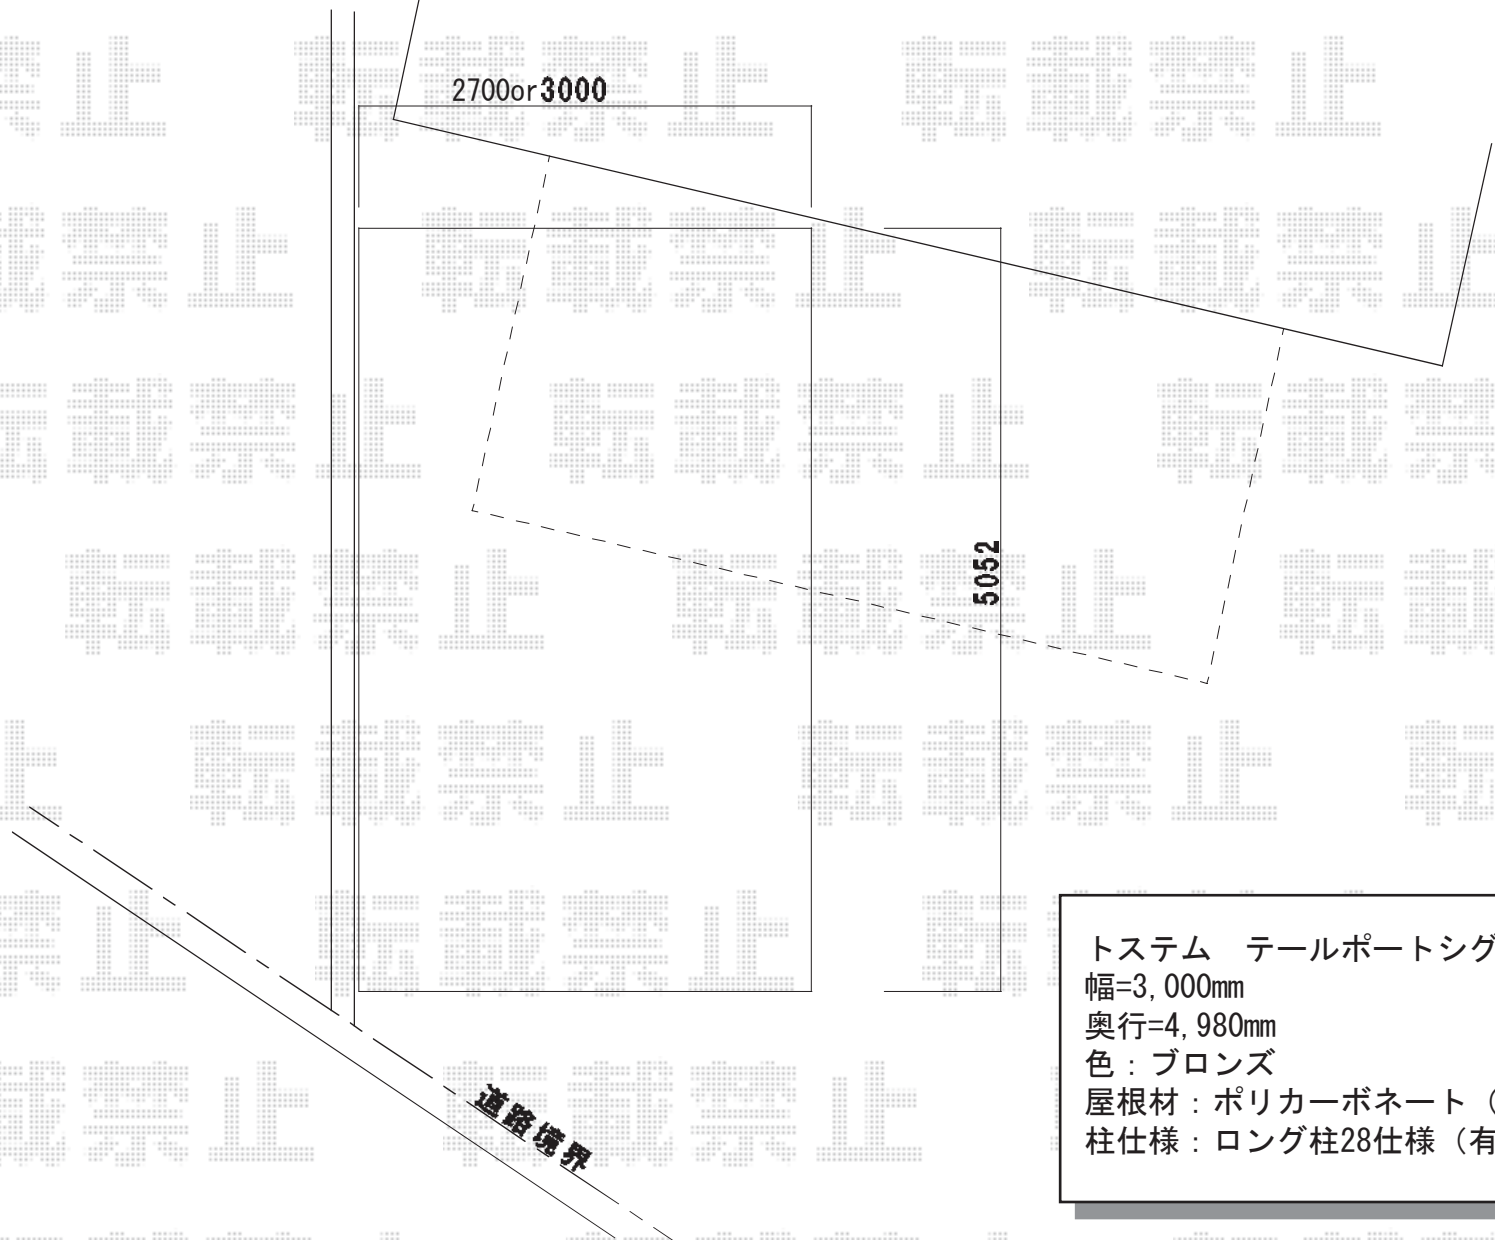

テールポートシグマIII 積雪～30cm対応

トステム テールポートシグマIII 積雪～30cm対応  
幅=3,000mm  
奥行=4,980mm  
色：ブロンズ  
屋根材：ポリカーボネート（ブラウン）  
柱仕様：ロング柱28仕様（有効高 約2,800mm）

現場状況や作図制限により概略図の内容と多少の違いが生じることがございます。  
施工時は、現場優先とさせて頂きたく思いますので、お立会い頂き、  
最終のご指示のほど、何卒、宜しくお願い致します。