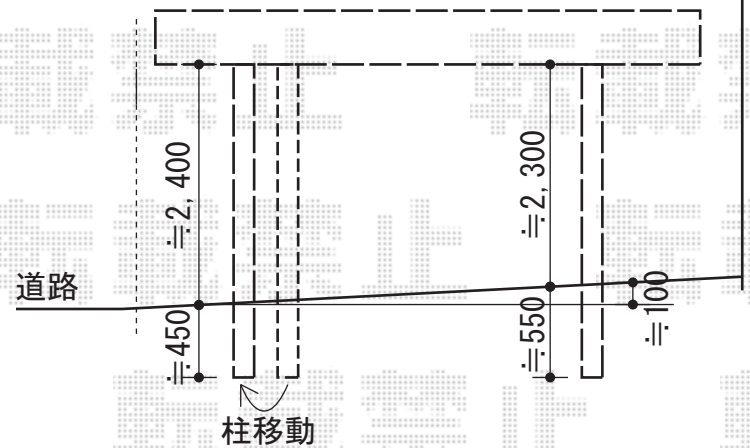

# カーポートシグマⅢ ワイド 積雪～30cm対応

※柱移動が100mmになるようにカーポートの位置を調整致します。全体が道路境界のほうによります。

トステム カーポートシグマⅢ ワイド 積雪～30cm対応  
 幅=4,837mm  
 奥行=4,980mm  
 色：シャイングレー  
 屋根材：熱線吸収アクアポリカーボネート（ブルースモーク）  
 または  
 屋根材：ポリカーボネート（ブルースモーク）  
 柱仕様：ロング柱23仕様（有効高 約2,300mm）

現場状況や作図制限により概略図の内容と多少の違いが生じることがございます。施工時は、現場優先とさせて頂きたく思いますので、お立会い頂き、最終のご指示のほど、何卒、宜しくお願い致します。

EX-SHOP  
[HTTP://WWW.EX-SHOP.NET](http://www.ex-shop.net)

担当：小林

全ての著作権は、エクスショップに帰属します。当社とのお取引目的外の使用・複製・転載禁止となっております。