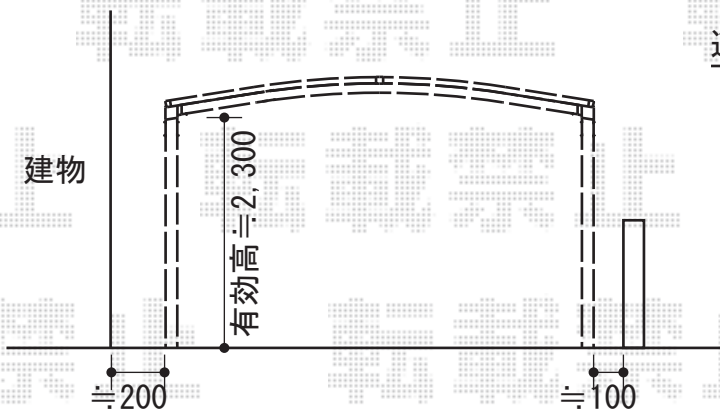

# カーポートシグマⅢ ワイド 積雪～30cm対応

※柱移動が100mmになるようにカーポートの位置を調整致します。全体が道路境界のほうによります。

トステム カーポートシグマⅢ ワイド 積雪～30cm対応  
 幅=4,837mm  
 奥行=4,980mm  
 色：シャイングレー  
 屋根材：熱線吸収アクアポリカーボネート（ブルースモーク）  
 または  
 屋根材：ポリカーボネート（ブルースモーク）  
 柱仕様：ロング柱23仕様（有効高 約2,300mm）

現場状況や作図制限により概略図の内容と多少の違いが生じることがございます。施工時は、現場優先とさせて頂きたく思いますので、お立会い頂き、最終のご指示のほど、何卒、宜しくお願い致します。

EX-SHOP  
[HTTP://WWW.EX-SHOP.NET](http://www.ex-shop.net)

担当：小林

全ての著作権は、エクスショップに帰属します。当社とのお取引目的外の使用・複製・転載禁止となっております。