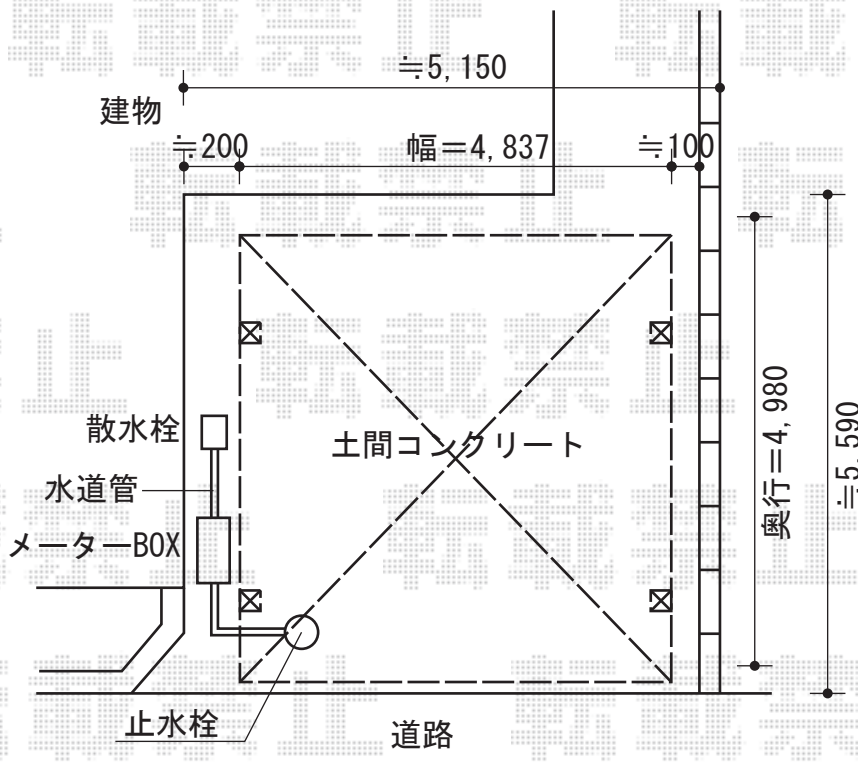

# カーポートシグマⅢ ワイド 積雪～30cm対応

※柱移動が100mmになるようにカーポートの位置を調整致します。全体が道路境界のほうによります。

トステム カーポートシグマⅢ ワイド 積雪～30cm対応  
 幅=4,837mm  
 奥行=4,980mm  
 色：シャイングレー  
 屋根材：熱線吸収アクアポリカーボネート（ブルースモーク）  
 または  
 屋根材：ポリカーボネート（ブルースモーク）  
 柱仕様：ロング柱23仕様（有効高 約2,300mm）

現場状況や作図制限により概略図の内容と多少の違いが生じることがございます。施工時は、現場優先とさせて頂きたく思いますので、お立会い頂き、最終のご指示のほど、何卒、宜しくお願い致します。

EX-SHOP  
[HTTP://WWW.EX-SHOP.NET](http://www.ex-shop.net)

担当：小林

全ての著作権は、エクスショップに帰属します。当社とのお取引目的外の使用・複製・転載禁止となっております。