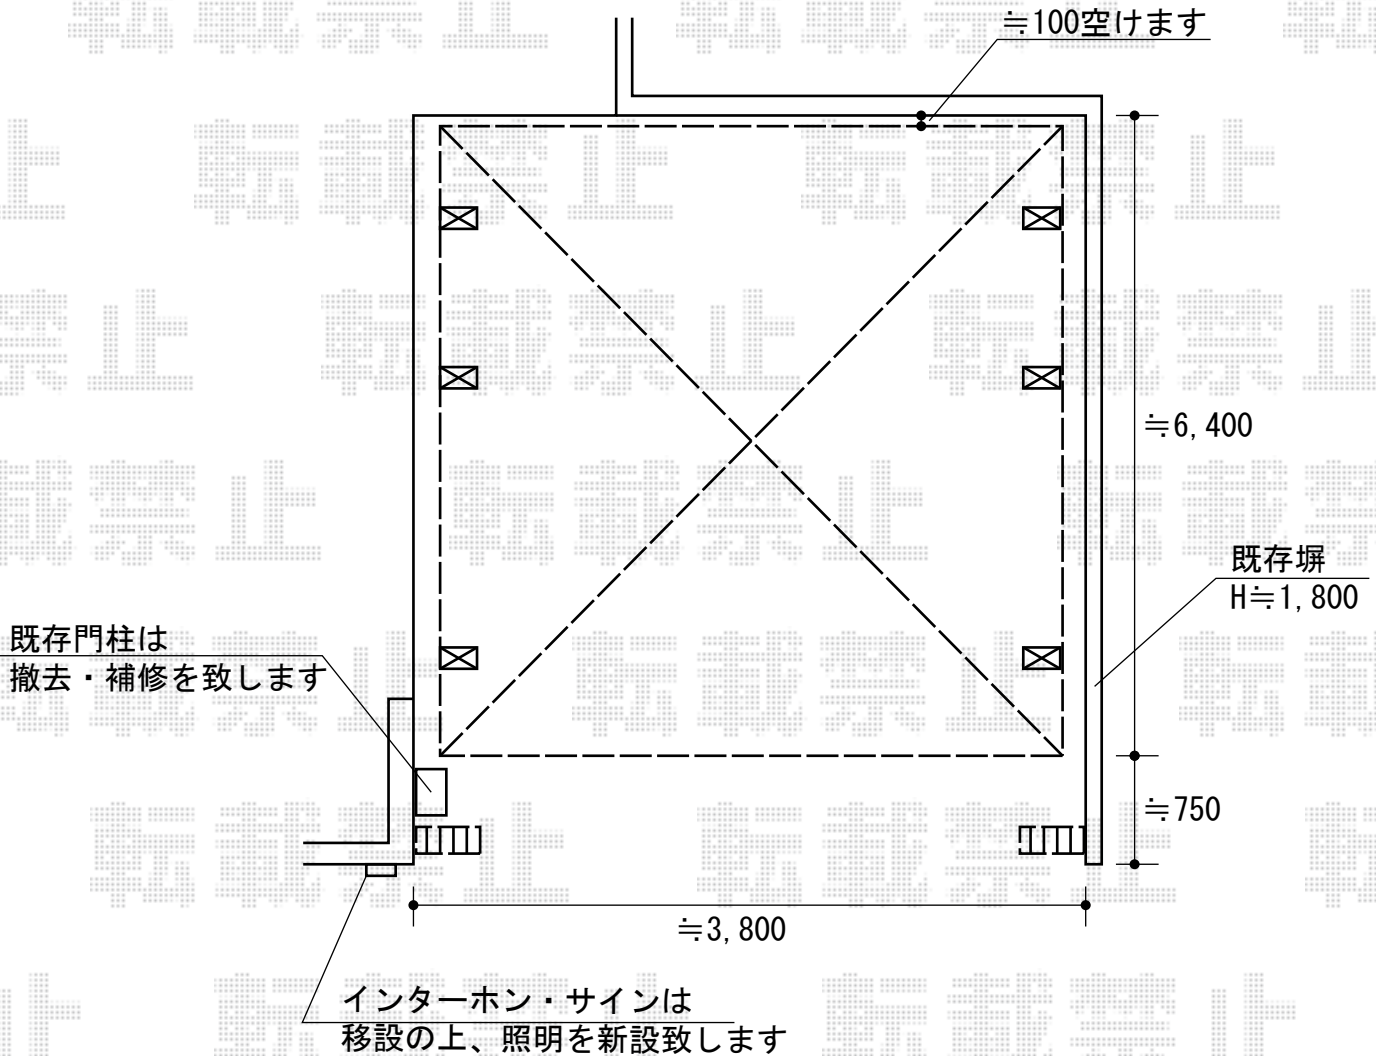

カーポート・カーゲート

※ポストの位置は現場合合わせになりますので、当日お打ち合わせ下さいませ。

トステム カーポートシグマⅢ ワイド 延長 積雪～30cm対応
 幅=3,625mm
 奥行=6,392mm
 色：オータムブラウン
 屋根材：熱線吸収アクアポリカーボネート（ブルースモーク）
 柱仕様：ロング柱23仕様（有効高 約2,300mm）
 TOEX エクステリアライト ソフト・ベージュ（MJ-6型）
 色：オータムブラウン
 TOEX アルシャインM型 Aタイプ センターレールタイプ 親子両開き仕様
 開口幅=3724mm
 全幅=3938mm
 たたみ幅=344mm/482mm
 高さ=1,200
 色：オータムブラウン
 TOEX エクスポスト フラット横型ポスト 前入れ前取り出し仕様
 サイズ：W370×D152.5×H420mm
 色：マイルドブラック