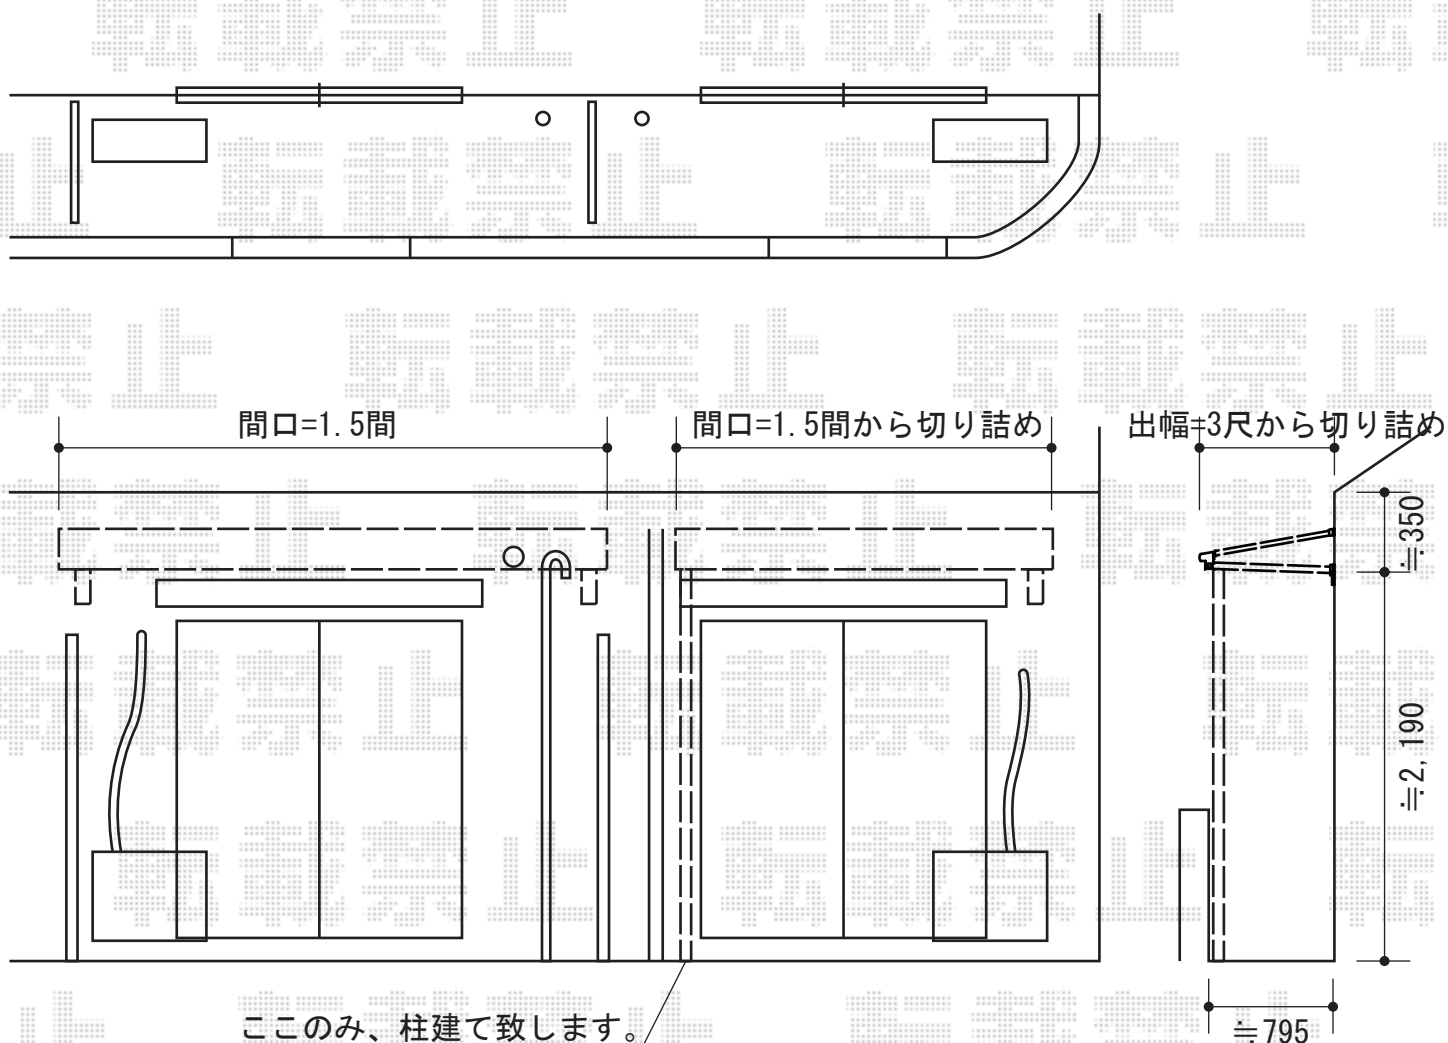

ライザーテラスII F型 ルーフタイプ 単体 積雪～20cm対応

トステム ライザーテラスII F型 ルーフタイプ 単体 積雪～20cm対応  
 間口=閑東間1.5間 (方杖芯々/屋根幅2,750mm)  
 出幅=3尺 (885mm)  
 色：シャイングレー  
 屋根材：ポリカーボネート (ブルースモーク)  
 柱仕様：ルーフタイプ (柱無し)  
 施工方法：下止め  
 追加部材：オールアンカー

トステム ライザーテラスII F型 ルーフタイプ 単体 積雪～20cm対応  
 間口=閑東間1.5間 (方杖芯々/屋根幅2,750mm)  
 出幅=3尺 (885mm)  
 色：シャイングレー  
 屋根材：ポリカーボネート (ブルースモーク)  
 柱仕様：ルーフタイプ (柱無し) /外観左柱建て  
 施工方法：下止め  
 追加部材：オールアンカー

現場状況や作図制限により概略図の内容と多少の違いが生じることがございます。  
 施工時は、現場優先とさせて頂きたく思いますので、お立会い頂き、  
 最終のご指示のほど、何卒、宜しくお願い致します。