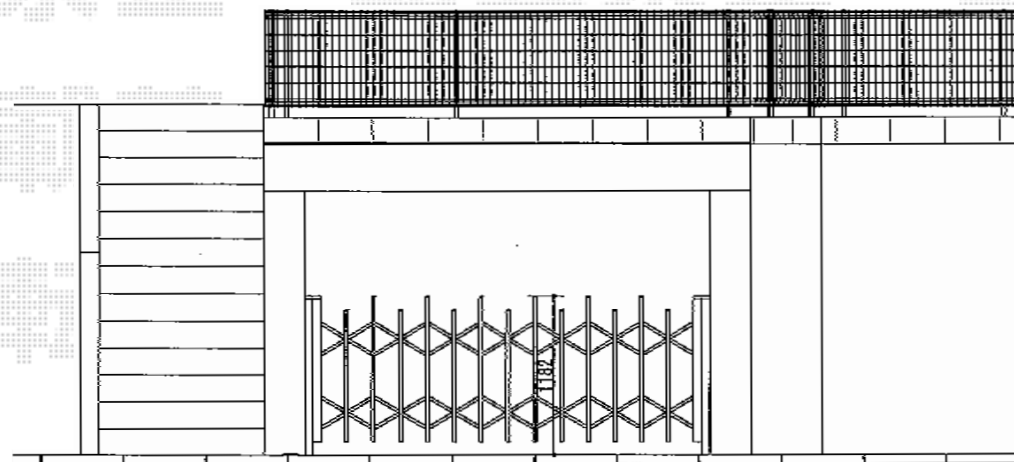

トリップゲート PA型 ノンレール 片開き

トリップゲート PA型 ノンレール 片開き
開口幅=2,904mm
全幅=3,004mm
たたみ幅=443mm
高さ=1,182mm
色：ステンカラー
キャスター数：2
落棒数：2

現場状況や作図制限により概略図の内容と多少の違いが生じることがございます。
施工時は、現場優先とさせて頂きたく思いますので、お立会い頂き、
最終のご指示のほど、何卒、宜しくお願い致します。