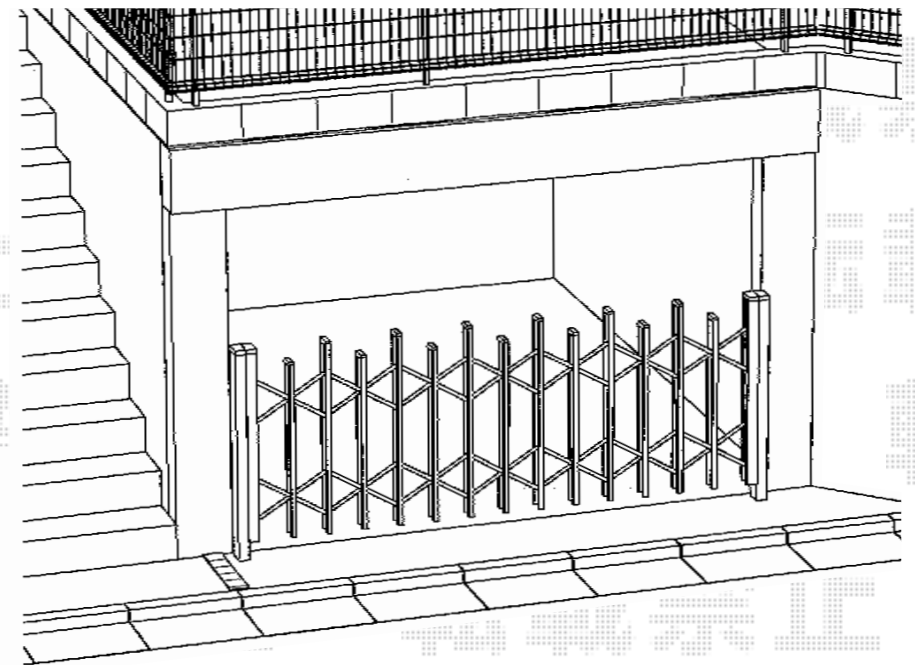

トリップゲート PA型 ノンレール 片開き

トリップゲート PA型 ノンレール 片開き
開口幅=2,904mm
全幅=3,004mm
たたみ幅=443mm
高さ=1,182mm
色：ステンカラー
キャスター数：2
落棒数：2

現場状況や作図制限により概略図の内容と多少の違いが生じることがございます。
施工時は、現場優先とさせて頂きたく思いますので、お立会い頂き、
最終のご指示のほど、何卒、宜しくお願い致します。