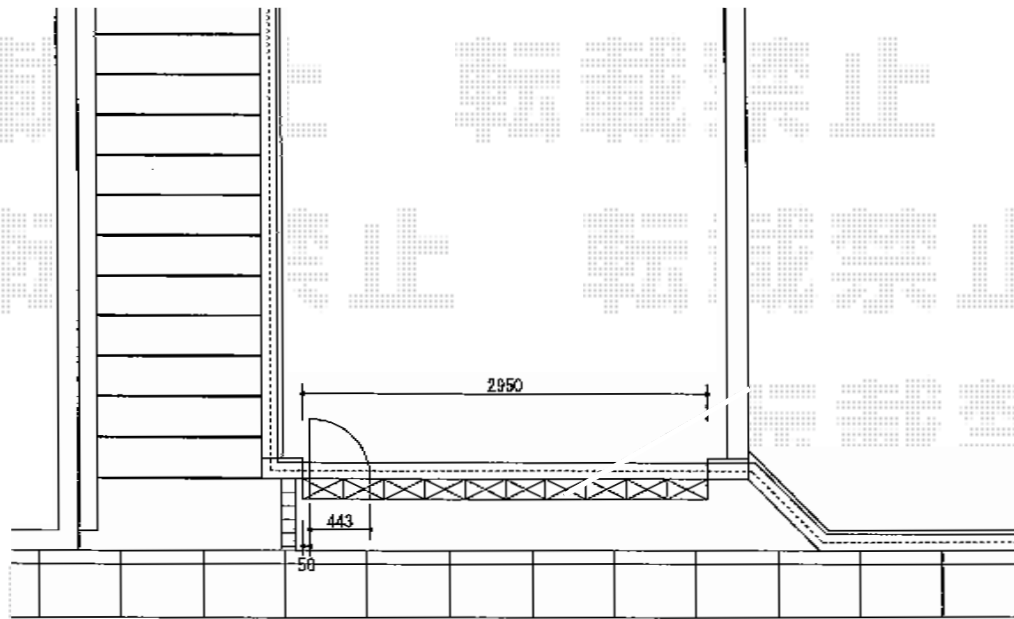

トリップゲート PA型 ノンレール 片開き

トリップゲート PA型 ノンレール 片開き
開口幅=2,904mm
全幅=3,004mm
たたみ幅=443mm
高さ=1,182mm
色：ステンカラー
キャスター数：2
落棒数：2

現場状況や作図制限により概略図の内容と多少の違いが生じることがございます。
施工時は、現場優先とさせて頂きたく思いますので、お立会い頂き、
最終のご指示のほど、何卒、宜しくお願い致します。