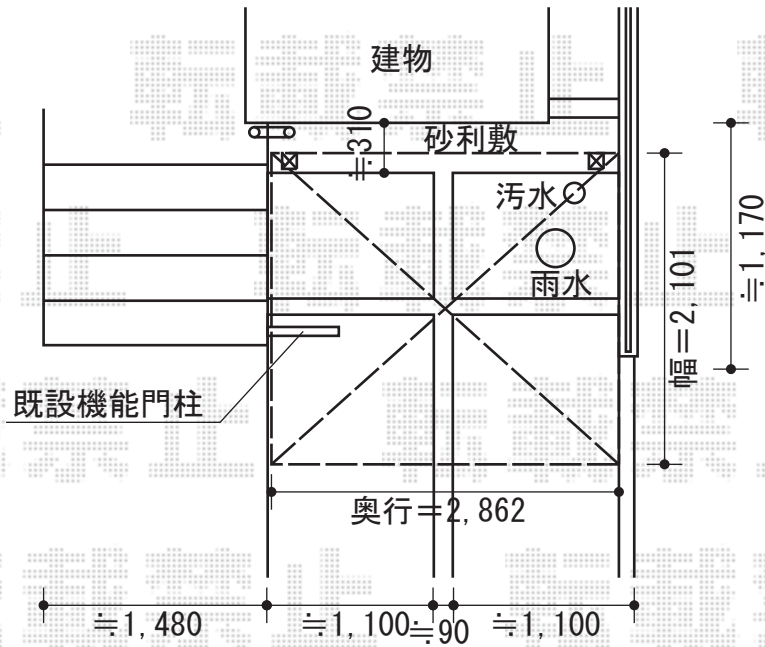

カーブポートシグマIII ミニ 積雪～20cm対応

トステム カーブポートシグマIII ミニ 積雪～20cm対応
 幅=2,101mm
 奥行=2,862mm
 色：オータムブラウン
 屋根材：熱線吸収アクアポリカーボネート（ブルースモーク）
 柱仕様：ロング柱23仕様（有効高 約2,312mm）

トステム 輪止め
 本体：標準29用

現場状況や作図制限により概略図の内容と多少の違いが生じることがございます。
 施工時は、現場優先とさせて頂きたく思いますので、お立会い頂き、
 最終のご指示のほど、何卒、宜しくお願い致します。