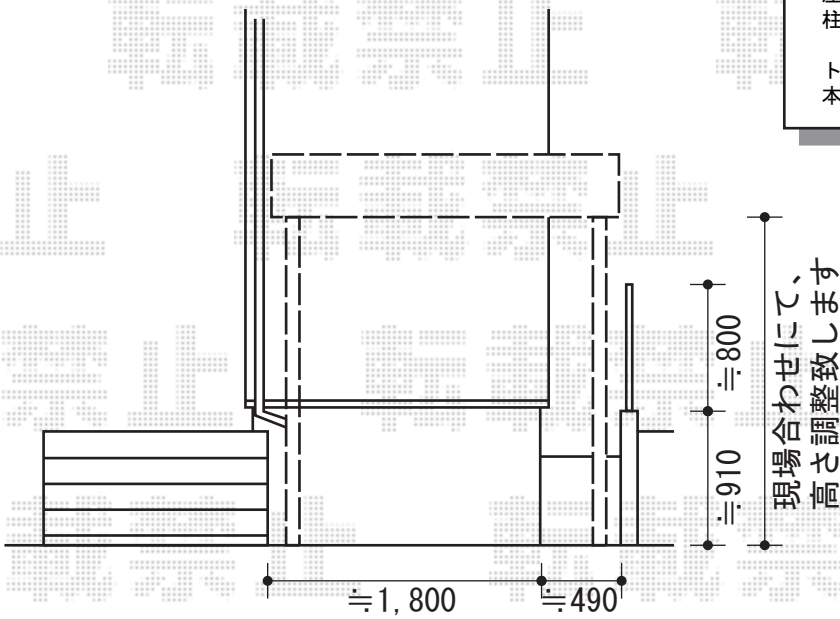

カーブポートシグマIII ミニ 積雪～20cm対応

トステム カーブポートシグマIII ミニ 積雪～20cm対応
 幅=2,101mm
 奥行=2,862mm
 色：オータムブラウン
 屋根材：熱線吸収アクアポリカーボネート（ブルースモーク）
 柱仕様：ロング柱23仕様（有効高 約2,312mm）

トステム 輪止め
 本体：標準29用

現場状況や作図制限により概略図の内容と多少の違いが生じることがございます。
 施工時は、現場優先とさせて頂きたく思いますので、お立会い頂き、
 最終のご指示のほど、何卒、宜しくお願い致します。