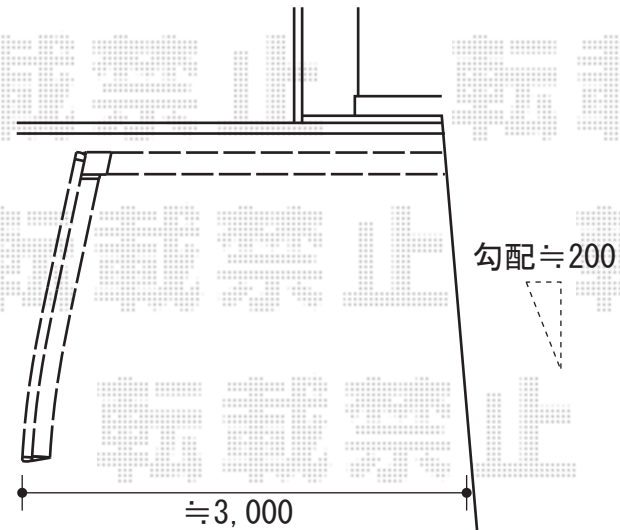

カーブポートシグマIII ミニ 積雪～20cm対応

トステム カーブポートシグマIII ミニ 積雪～20cm対応
 幅=2,101mm
 奥行=2,862mm
 色：オータムブラウン
 屋根材：熱線吸収アクアポリカーボネート（ブルースモーク）
 柱仕様：ロング柱23仕様（有効高 約2,312mm）

トステム 輪止め
 本体：標準29用

現場状況や作図制限により概略図の内容と多少の違いが生じることがございます。
 施工時は、現場優先とさせて頂きたく思いますので、お立会い頂き、
 最終のご指示のほど、何卒、宜しくお願い致します。