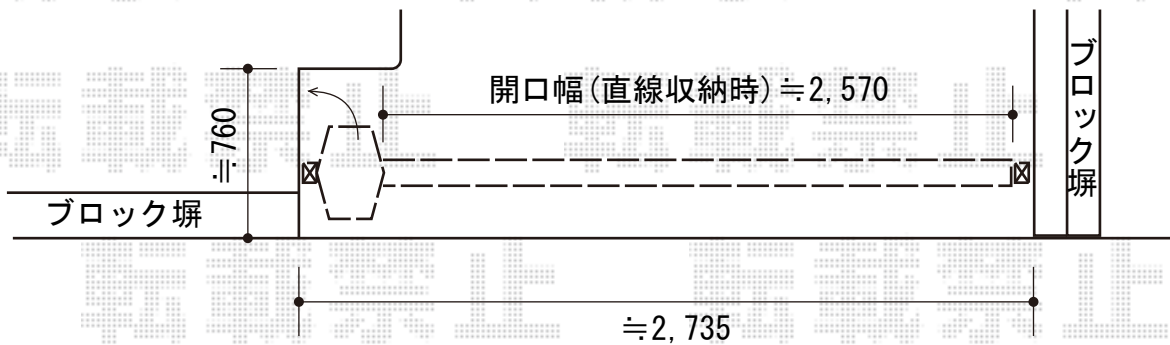

シャレオ伸縮12型 ノンレール 片開き

TOEX シャレオ伸縮12型 ノンレール 片開き  
開口幅=2,570mm  
全幅=2,725mm  
たたみ幅=523mm  
高さ=1,100mm  
色：シャイングレー  
キャスター数：3箇所  
落棒数：2本

現場状況や作図制限により概略図の内容と多少の違いが生じることがございます。  
施工時は、現場優先とさせて頂きたく思いますので、お立会い頂き、  
最終のご指示のほど、何卒、宜しくお願い致します。