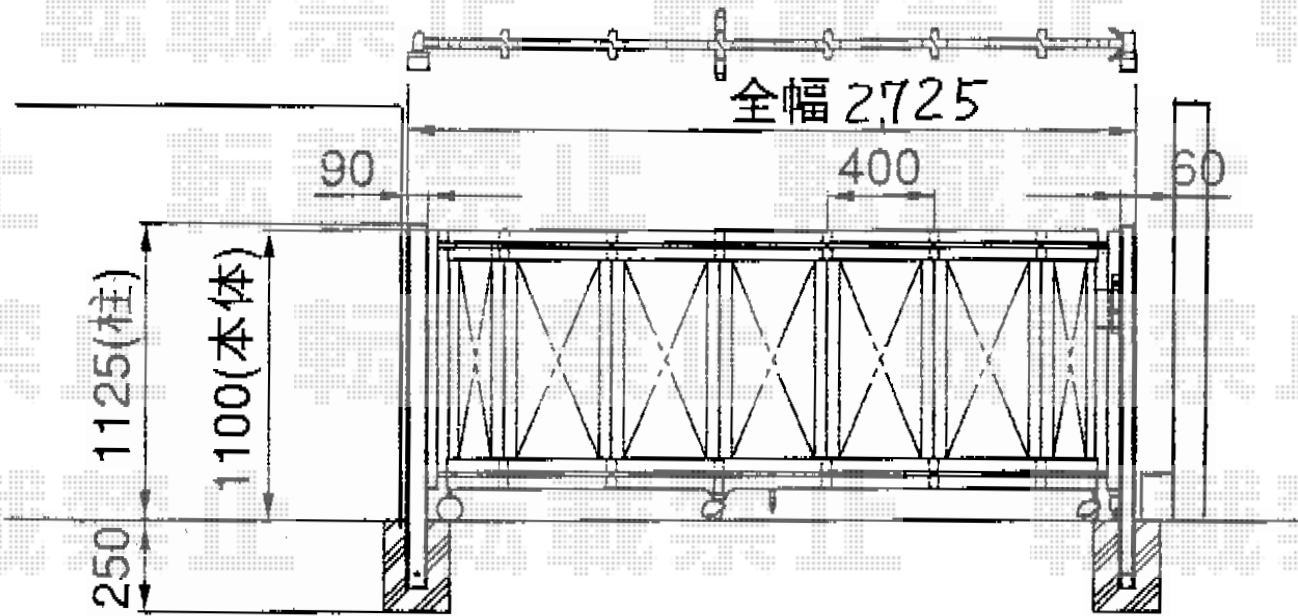

シャレオ伸縮12型 ノンレール 片開き

TOEX シャレオ伸縮12型 ノンレール 片開き  
開口幅=2,570mm  
全幅=2,725mm  
たたみ幅=523mm  
高さ=1,100mm  
色：シャイングレー  
キャスター数：3箇所  
落棒数：2本

現場状況や作図制限により概略図の内容と多少の違いが生じることがございます。  
施工時は、現場優先とさせて頂きたく思いますので、お立会い頂き、  
最終のご指示のほど、何卒、宜しくお願い致します。