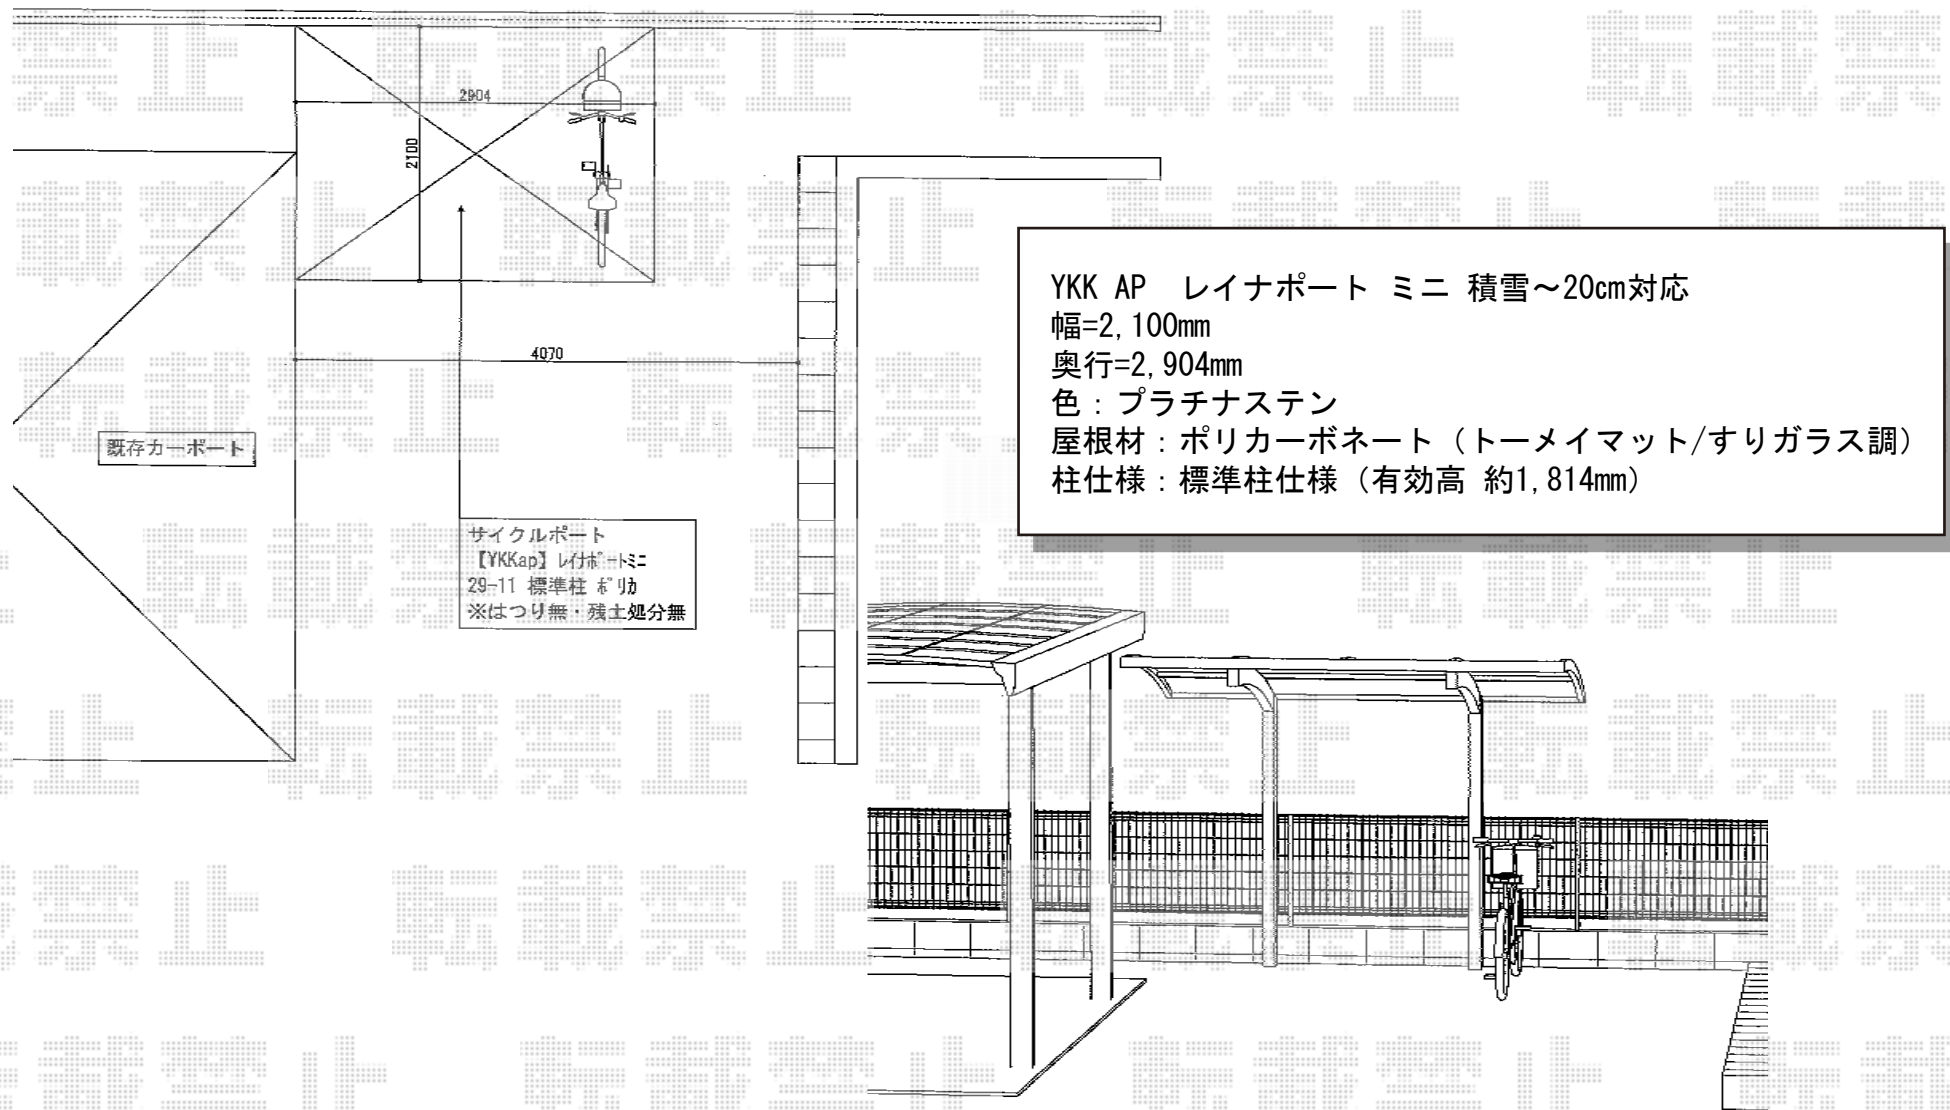

レイナポート ミニ 積雪～20cm対応

現場状況や作図制限により概略図の内容と多少の違いが生じることがございます。
施工時は、現場優先とさせて頂きたく思いますので、お立会い頂き、
最終のご指示のほど、何卒、宜しくお願い致します。

EX-SHOP

[HTTP://WWW.EX-SHOP.NET](http://www.ex-shop.net)

担当: 八浦