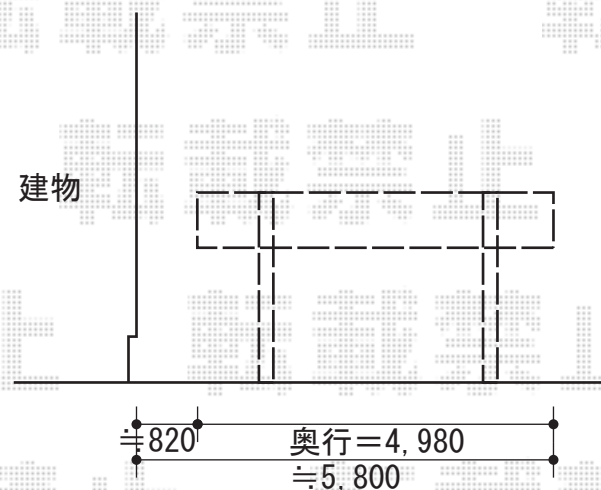

カーブポートシグマIII 積雪～30cm対応

トステム カーブポートシグマIII 積雪～30cm対応
幅=2,701mm
奥行=4,980mm
色：シャイングレー
屋根材：ポリカーボネート（ブラウン）
柱仕様：ロング柱23仕様（有効高 約2,300mm）

現場状況や作図制限により概略図の内容と多少の違いが生じることがございます。
施工時は、現場優先とさせて頂きたく思いますので、お立会い頂き、
最終のご指示のほど、何卒、宜しくお願い致します。