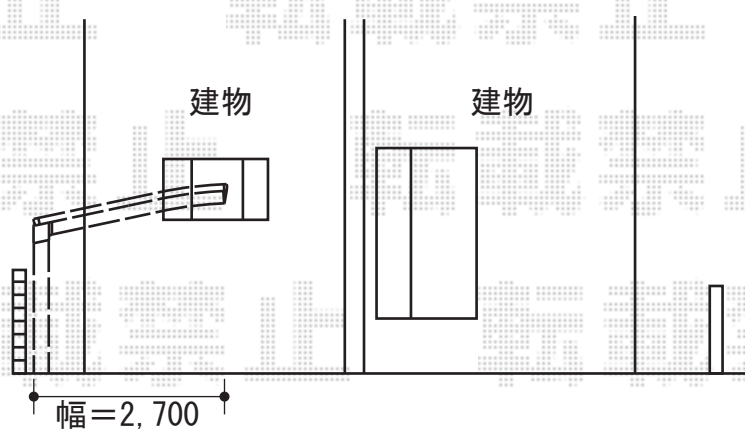

カーブポートシグマIII 積雪～30cm対応

トステム カーブポートシグマIII 積雪～30cm対応
幅=2,701mm
奥行=4,980mm
色：シャイングレー
屋根材：ポリカーボネート（ブラウン）
柱仕様：ロング柱23仕様（有効高 約2,300mm）

現場状況や作図制限により概略図の内容と多少の違いが生じることがございます。
施工時は、現場優先とさせて頂きたく思いますので、お立会い頂き、
最終のご指示のほど、何卒、宜しくお願い致します。