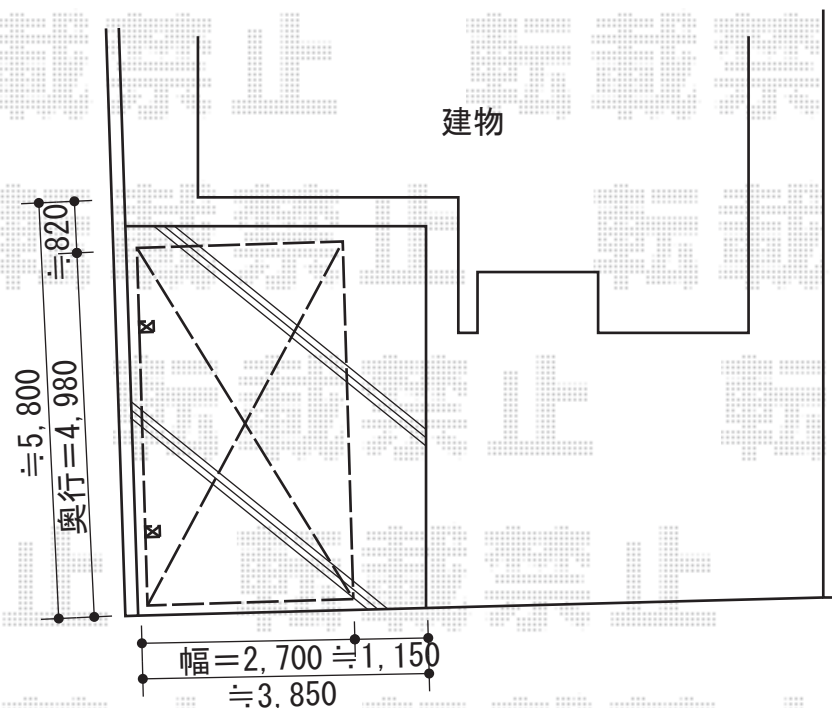

カーブポートシグマIII 積雪～30cm対応

トステム カーブポートシグマIII 積雪～30cm対応
幅=2,701mm
奥行=4,980mm
色：シャイングレー
屋根材：ポリカーボネート（ブラウン）
柱仕様：ロング柱23仕様（有効高 約2,300mm）

現場状況や作図制限により概略図の内容と多少の違いが生じることがございます。
施工時は、現場優先とさせて頂きたく思いますので、お立会い頂き、
最終のご指示のほど、何卒、宜しくお願い致します。