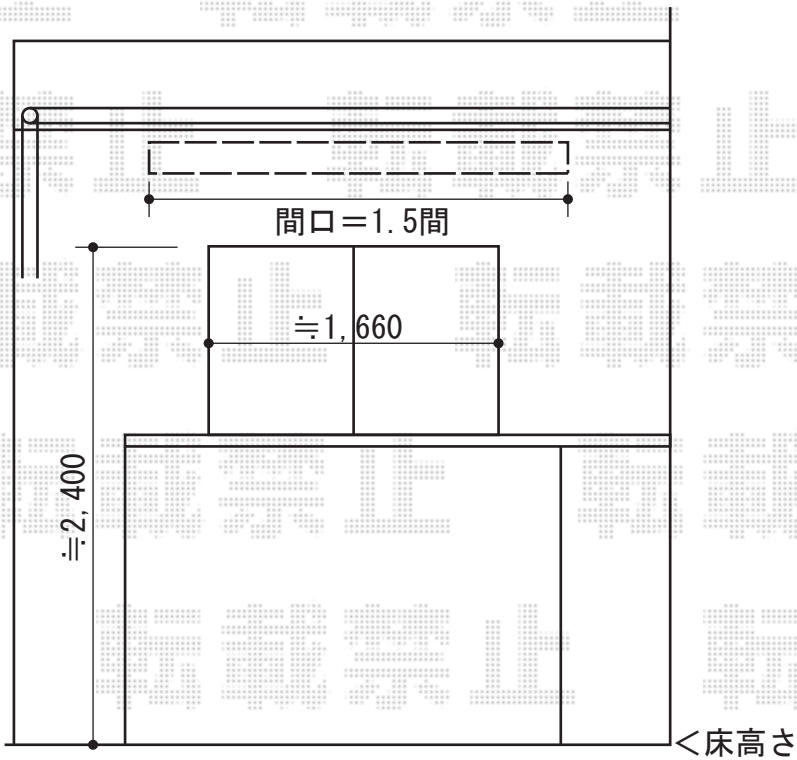

マルキルクス フリューゲル 手動式

markilux マルキルクス フリューゲル 手動式
間口=2,000mm
出幅=1,500mm
本体色：【仮】ホワイト
キャンバス色：標準タイプ【カラー未定】
駆動：外観右側駆動
クランクハンドル：1,400mm
追加部材：ベースプレートセット

現場状況や作図制限により概略図の内容と多少の違いが生じることがございます。
施工時は、現場優先とさせて頂きたく思いますので、お立会い頂き、
最終のご指示のほど、何卒、宜しくお願い致します。