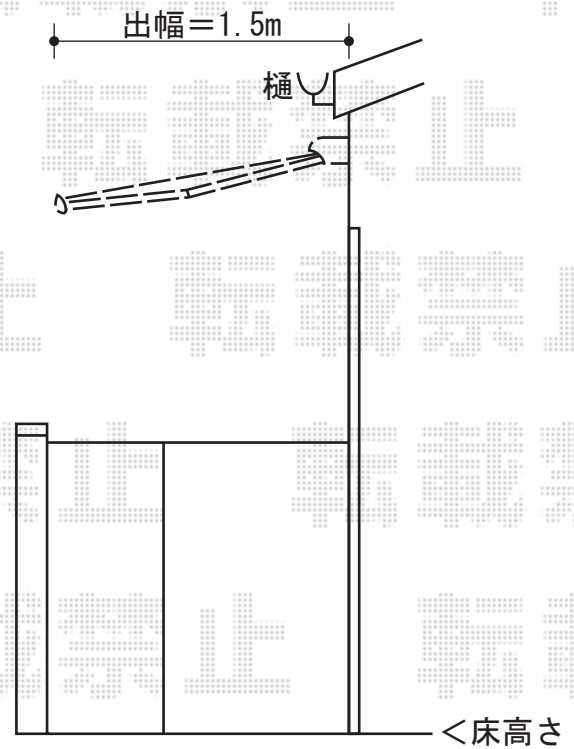

マルキルクス フリューゲル 手動式

markilux マルキルクス フリューゲル 手動式
間口=2,000mm
出幅=1,500mm
本体色：【仮】ホワイト
キャンバス色：標準タイプ【カラー未定】
駆動：外観右側駆動
クランクハンドル：1,400mm
追加部材：ベースプレートセット

現場状況や作図制限により概略図の内容と多少の違いが生じることがございます。
施工時は、現場優先とさせて頂きたく思いますので、お立会い頂き、
最終のご指示のほど、何卒、宜しくお願い致します。