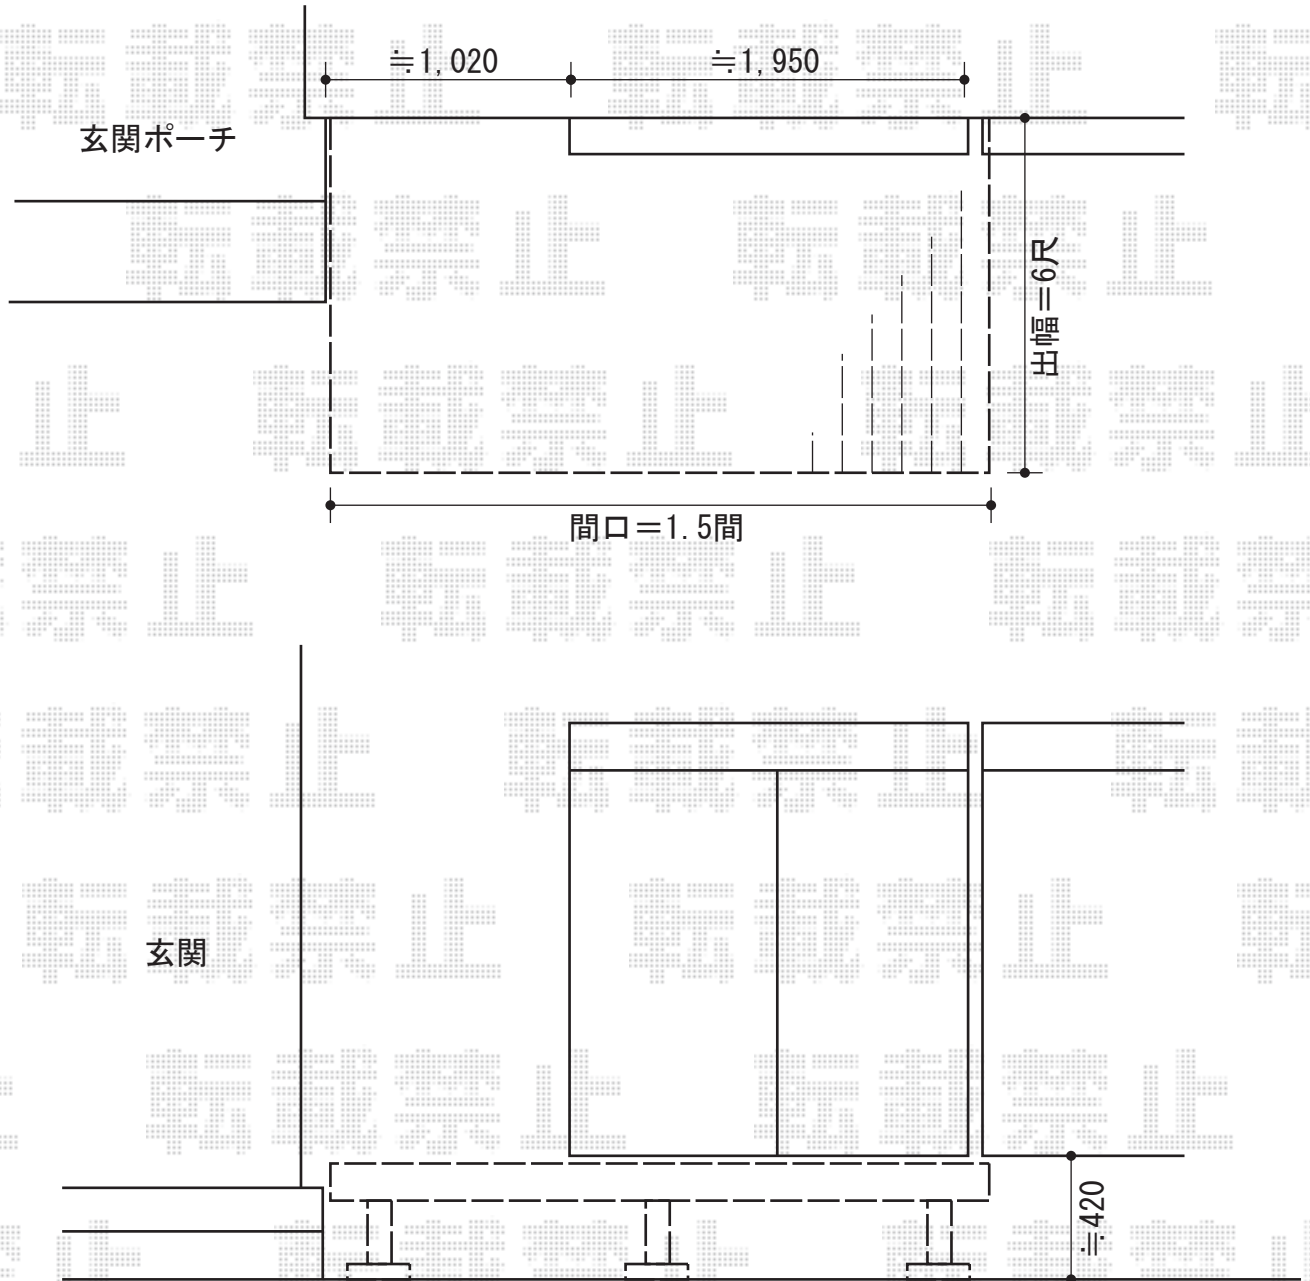

リウッドデッキII 単体 ワイド

YKK AP リウッドデッキII 単体 ワイド
間口=関東間1.5間 (3,088mm)
出幅=6尺 (1,850mm)
色：ウォームグレイ
床板：縦張り
束柱：KSタイプ (高さ400~500mm) (プラチナステン)

現場状況や作図制限により概略図の内容と多少の違いが生じることがございます。
施工時は、現場優先とさせて頂きたく思いますので、お立会い頂き、
最終のご指示のほど、何卒、宜しくお願い致します。