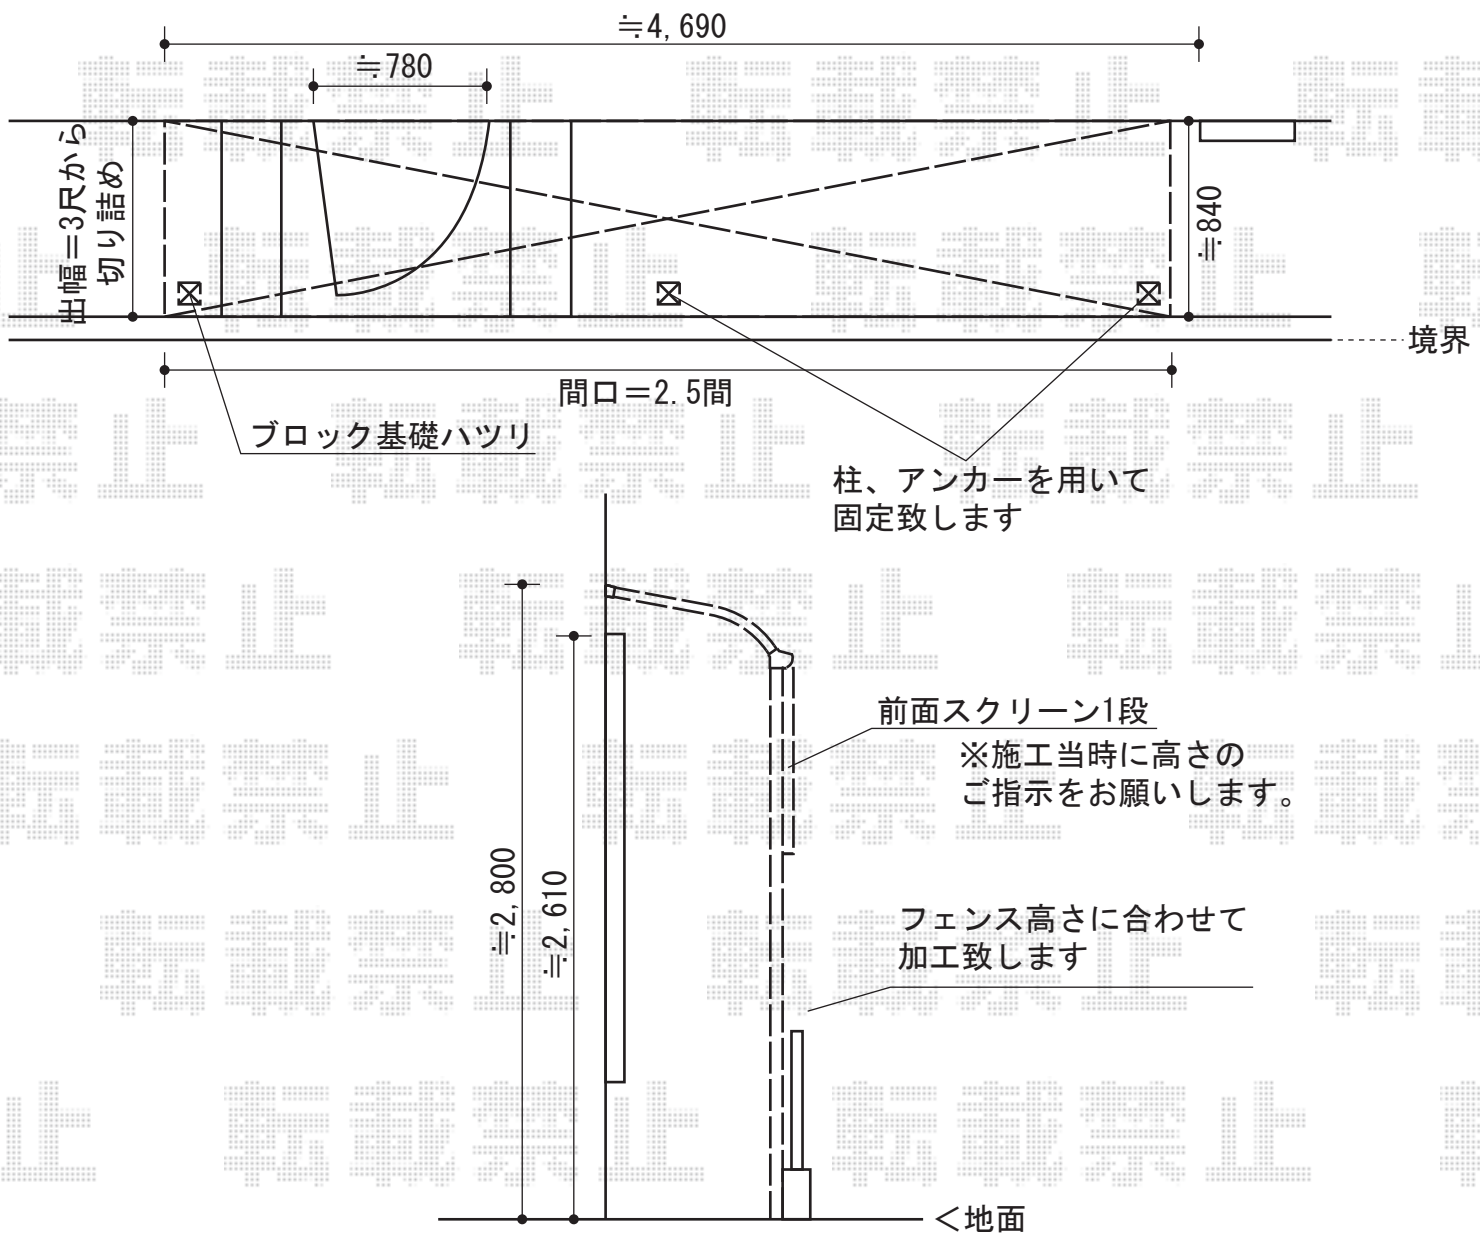

ライザーテラスII R型 テラスタイプ 積雪～20cm対応

ライザーテラスII R型 テラスタイプ
積雪～20cm対応
間口=関東間2.5間通し
(柱芯々4,350mm 屋根幅4,570mm)
出幅=3尺 (885mm)
色：ブラック
屋根材：ポリカーボネート
(クリアマット/すりガラス調)
柱仕様：柱位置固定タイプ/長尺
施工方法：上止め
追加部材：固定金具

トステム 前面スクリーン (一段仕様)
サイズ：2.5間通し
色：ブラック
パネル材：ポリカーボネート
(クリアマット/すりガラス調)

現場状況や作図制限により概略図の内容と多少の違いが生じることがございます。
施工時は、現場優先とさせて頂きたく思いますので、お立会い頂き、
最終のご指示のほど、何卒、宜しくお願い致します。

EX-SHOP
HTTP://WWW.EX-SHOP.NET

担当：堀