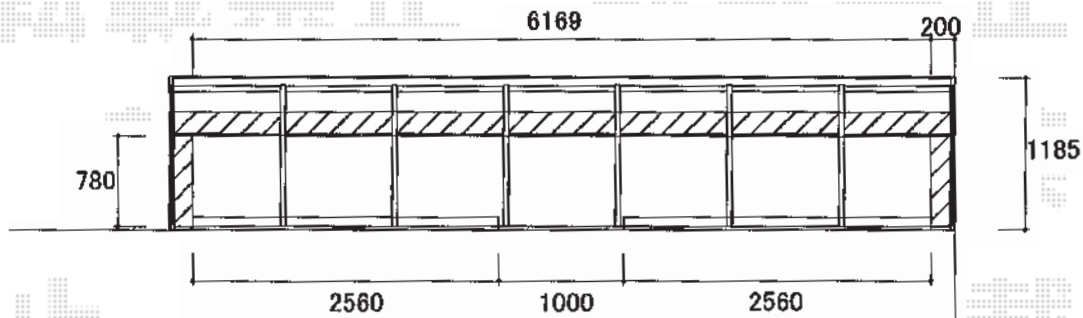

ライザーテラスⅡR型 連棟 屋根タイプ 積雪～20cm対応

ライザーテラスⅡR型 連棟 屋根タイプ 積雪～20cm対応  
間口=メートルモジュール3000+4000 (柱芯々6,800mm 屋根幅7,020mm)  
出幅=4尺 (1,185mm)  
色: ブロンズ  
屋根材: 熱線吸収アクアポリカーボネート (ライトブルー)  
柱仕様: 柱奥行移動タイプ  
施工方法: 下止め  
オプション: 吊り下げ物干し 標準 3本入