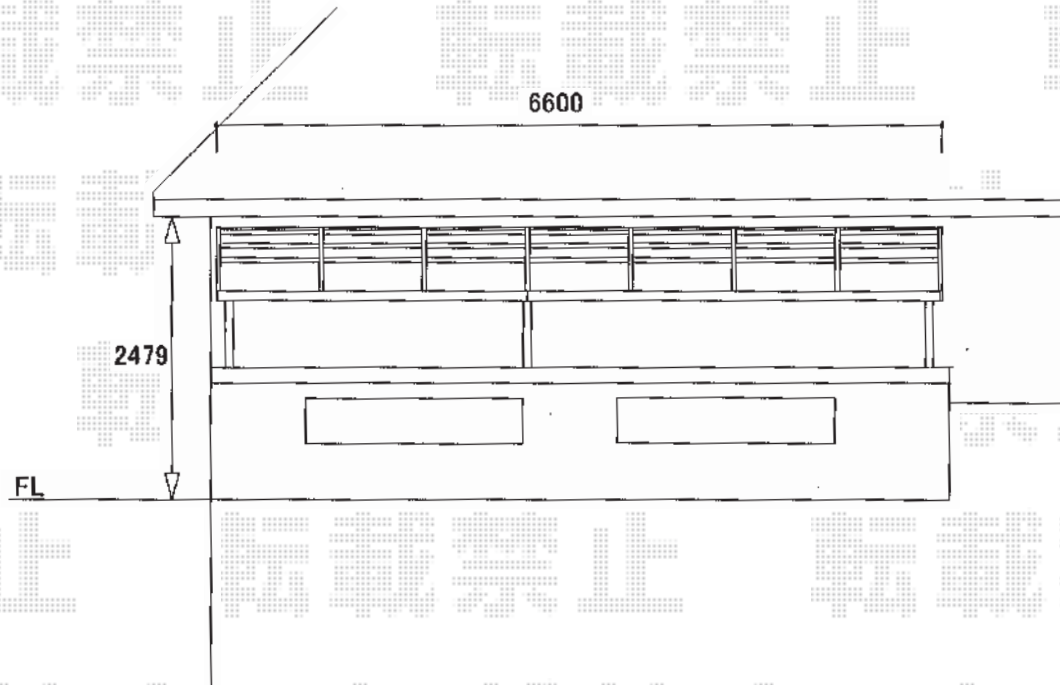

ライザーテラスⅡR型 連棟 屋根タイプ 積雪～20cm対応

ライザーテラスⅡR型 連棟 屋根タイプ 積雪～20cm対応  
間口=メートルモジュール3000+4000 (柱芯々6,800mm 屋根幅7,020mm)  
出幅=4尺 (1,185mm)  
色: ブロンズ  
屋根材: 熱線吸収アクアポリカーボネート (ライトブルー)  
柱仕様: 柱奥行移動タイプ  
施工方法: 下止め  
オプション: 吊り下げ物干し 標準 3本入