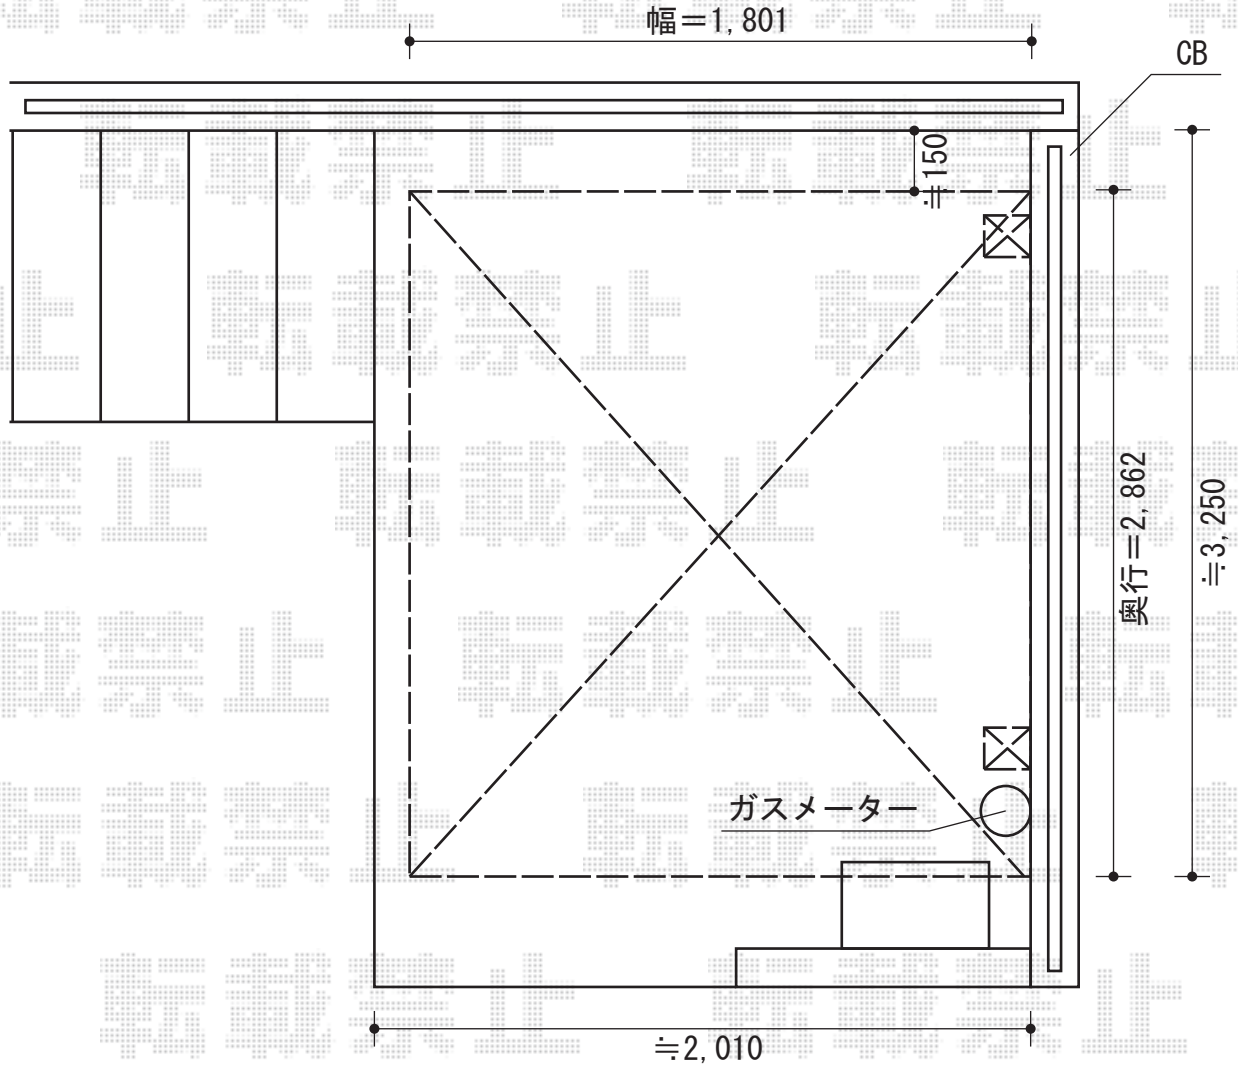

カーブポートシグマIII ミニ 積雪～20cm対応

トステム カーブポートシグマIII ミニ 積雪～20cm対応
幅=1,801mm
奥行=2,862mm
色:シャイングレー
屋根材:ポリカーボネート(ブルースモーク)
柱仕様:標準柱仕様(有効高 約1.800mm)

現場状況や作図制限により概略図の内容と多少の違いが生じることがございます。
施工時は、現場優先とさせて頂きたく思いますので、お立会い頂き、
最終のご指示のほど、何卒、宜しくお願い致します。