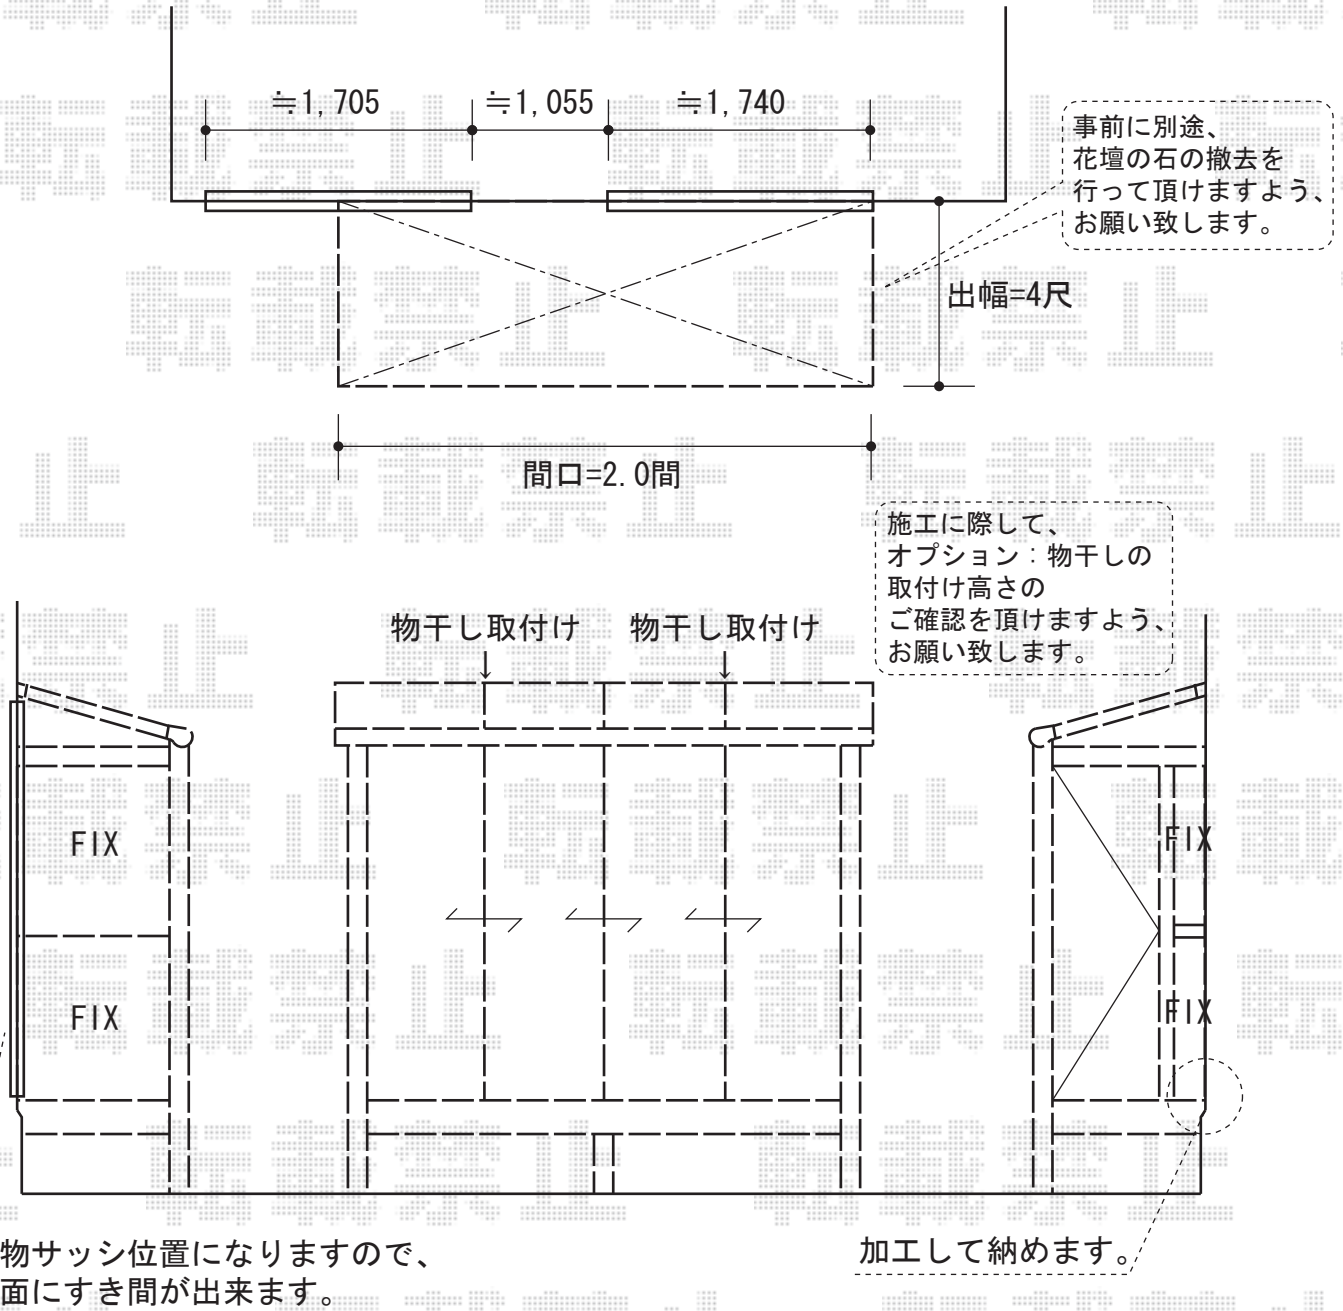

ほせるんですII F型 床納まり 積雪～20cm対応

ほせるんですII F型 床納まり 積雪～20cm対応

寸法=関東間2.0間 (3,640mm) × 4尺 (1,185mm)

正面ユニット：テラスサッシ4枚建

側面ユニット：外観左/FIX 外観右/ドア

色：ホワイト

屋根材：熱線吸収ポリカーボネート (ブルースモークマット調)

床材：塩ビデッキボード/グレー

オプション：吊り下げ物干し 標準 2本入

現場状況や作図制限により概略図の内容と多少の違いが生じることがございます。
施工時は、現場優先とさせて頂きたく思いますので、お立会い頂き、
最終のご指示のほど、何卒、宜しくお願い致します。

EX-SHOP
HTTP://WWW.EX-SHOP.NET

担当：小林