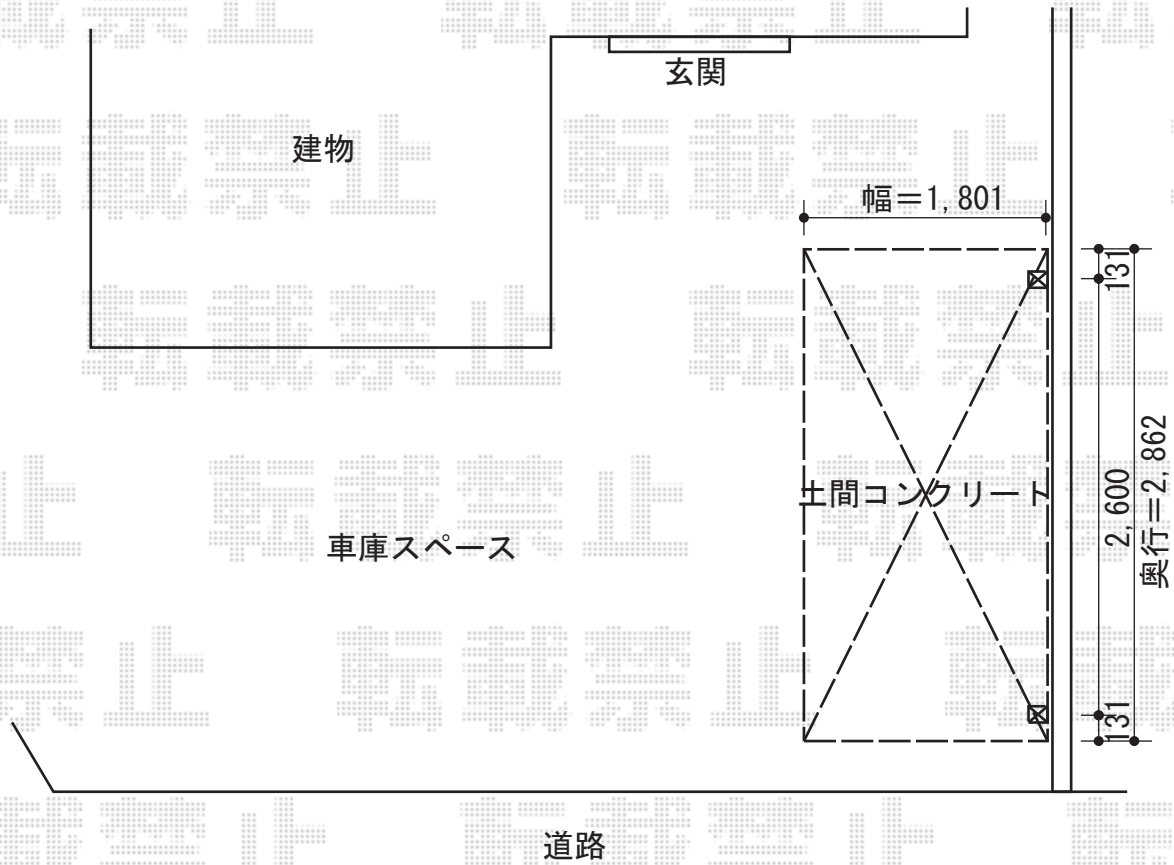

カーブポートシグマIII ミニ 積雪～30cm対応

施工に際して、
取付け位置・高さの
ご確認を頂けますよう、
お願い致します。

トステム カーブポートシグマIII ミニ
積雪～30cm対応
幅=1,801mm
奥行=2,862mm
色：シャイングレー
屋根材：ポリカーボネート（ブルースモーク）
柱仕様：標準柱仕様（有効高 約1,812mm）

現場状況や作図制限により概略図の内容と多少の違いが生じることがございます。
施工時は、現場優先とさせて頂きたく思いますので、お立会い頂き、
最終のご指示のほど、何卒、宜しくお願い致します。