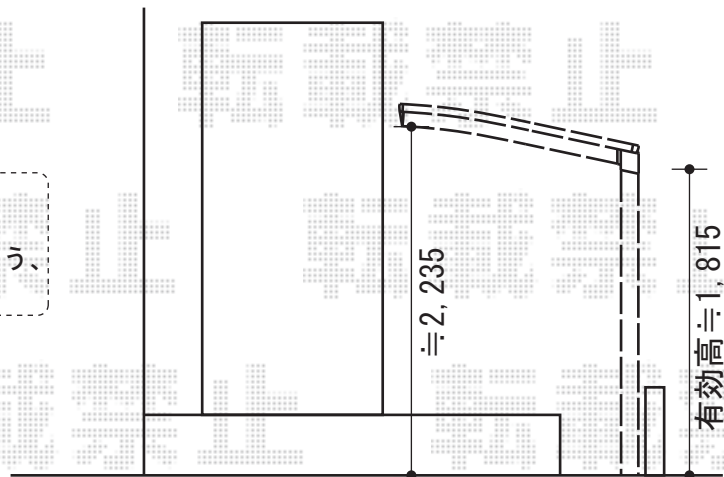

カーブポートシグマIII ミニ 積雪～30cm対応

施工に際して、
取付け位置・高さの
ご確認を頂けますよう、
お願い致します。

トステム カーブポートシグマIII ミニ
積雪～30cm対応
幅=1,801mm
奥行=2,862mm
色：シャイングレー
屋根材：ポリカーボネート（ブルースモーク）
柱仕様：標準柱仕様（有効高 約1,812mm）

現場状況や作図制限により概略図の内容と多少の違いが生じることがございます。
施工時は、現場優先とさせて頂きたく思いますので、お立会い頂き、
最終のご指示のほど、何卒、宜しくお願い致します。