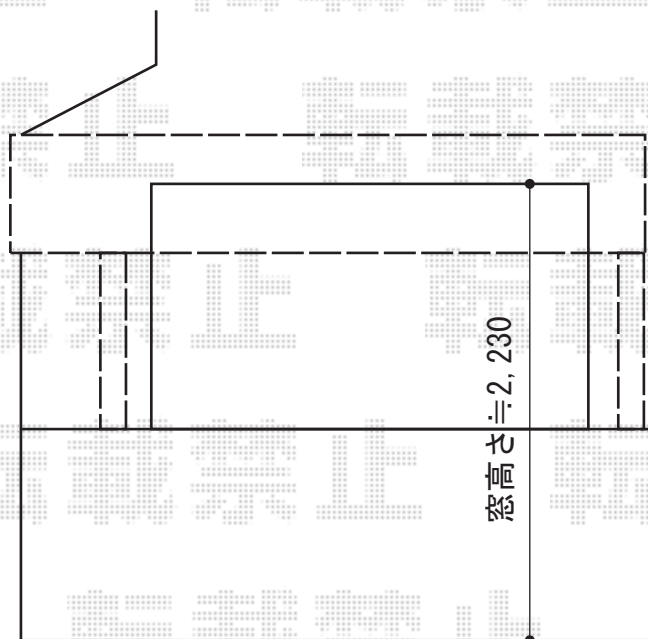

ヴェクターテラス R型 屋根タイプ 単体 積雪～20cm対応

施工に際して、
オプション：物干しの
取付け位置・高さの
ご確認を頂けますよう、
お願い致します。

YKK AP ヴェクターテラス R型 屋根タイプ
 単体 積雪～20cm対応
 間口=関東間1.5間 (柱芯々2,448mm 屋根幅2,760mm)
 出幅=4尺 (1,170mm)
 色：プラチナステン
 屋根材：ポリカーボネート
 (トーマイマット/すりガラス調)
 柱仕様：柱奥行移動タイプ
 施工方法：下止め
 オプション：躯体式バルコニー用部品箱 (中間用)
 オプション：吊り下げ物干し 標準 2本入

現場状況や作図制限により概略図の内容と多少の違いが生じることがございます。
 施工時は、現場優先とさせて頂きたく思いますので、お立会い頂き、
 最終のご指示のほど、何卒、宜しくお願い致します。

EX-SHOP
[HTTP://WWW.EX-SHOP.NET](http://www.ex-shop.net)

担当：堀