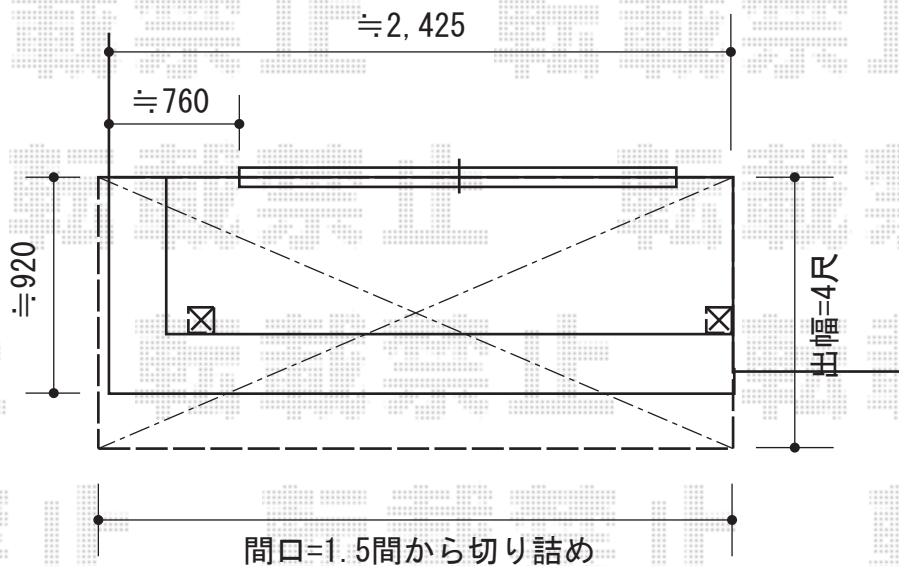

ヴェクターテラス R型 屋根タイプ 単体 積雪～20cm対応

施工に際して、
オプション：物干しの
取付け位置・高さの
ご確認を頂けますよう、
お願い致します。

YKK AP ヴェクターテラス R型 屋根タイプ
 単体 積雪～20cm対応
 間口=関東間1.5間 (柱芯々2,448mm 屋根幅2,760mm)
 出幅=4尺 (1,170mm)
 色：プラチナステン
 屋根材：ポリカーボネート
 (トーマイマット/すりガラス調)
 柱仕様：柱奥行移動タイプ
 施工方法：下止め
 オプション：躯体式バルコニー用部品箱 (中間用)
 オプション：吊り下げ物干し 標準 2本入

現場状況や作図制限により概略図の内容と多少の違いが生じることがございます。
 施工時は、現場優先とさせて頂きたく思いますので、お立会い頂き、
 最終のご指示のほど、何卒、宜しくお願い致します。

EX-SHOP
[HTTP://WWW.EX-SHOP.NET](http://www.ex-shop.net)

担当：堀