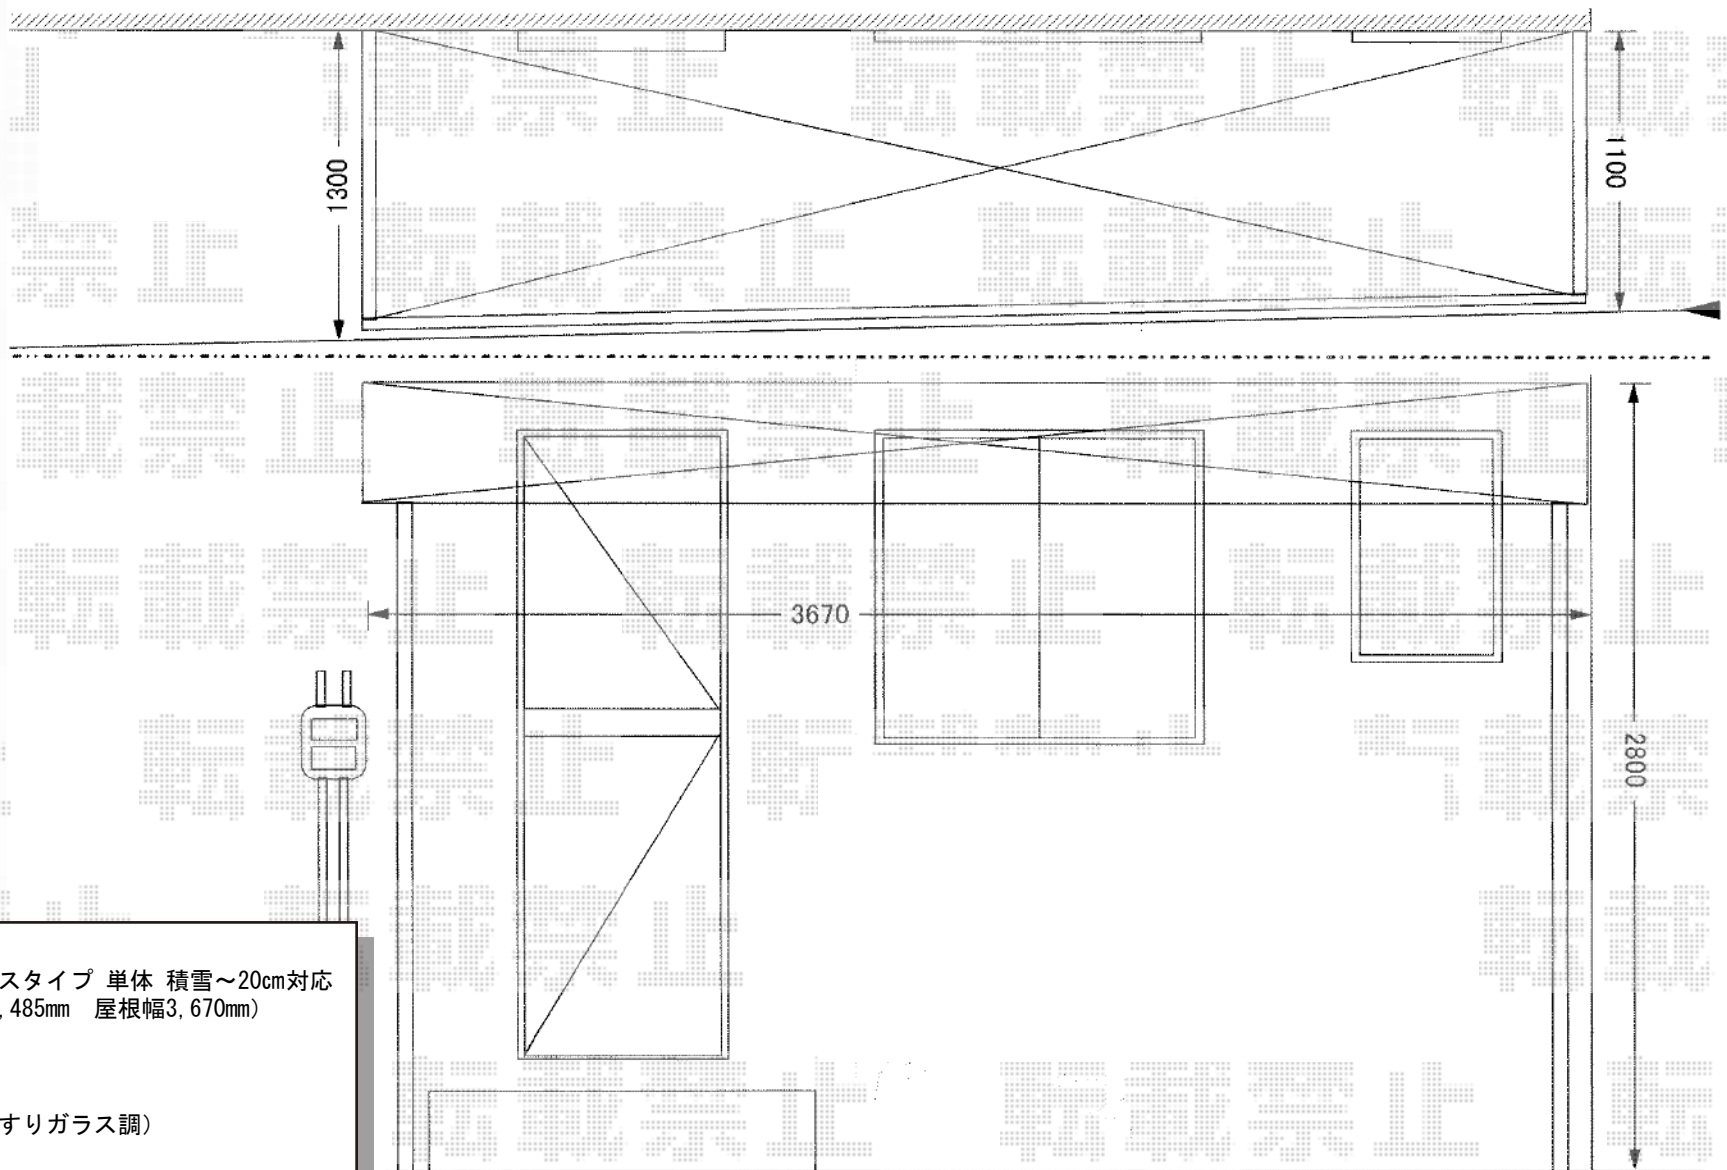

# ヴェクターテラス F型 テラスタイプ 単体 積雪～20cm対応

YKK AP  
ヴェクターテラス F型 テラスタイプ 単体 積雪～20cm対応  
間口=関東間2.0間 (柱芯々3,485mm 屋根幅3,670mm)  
出幅=4尺 (1,170mm)  
色: プラチナステン  
屋根材: ポリカーボネート  
(トーマイマット/すりガラス調)  
柱仕様: 柱位置固定タイプ  
施工方法: 上止め