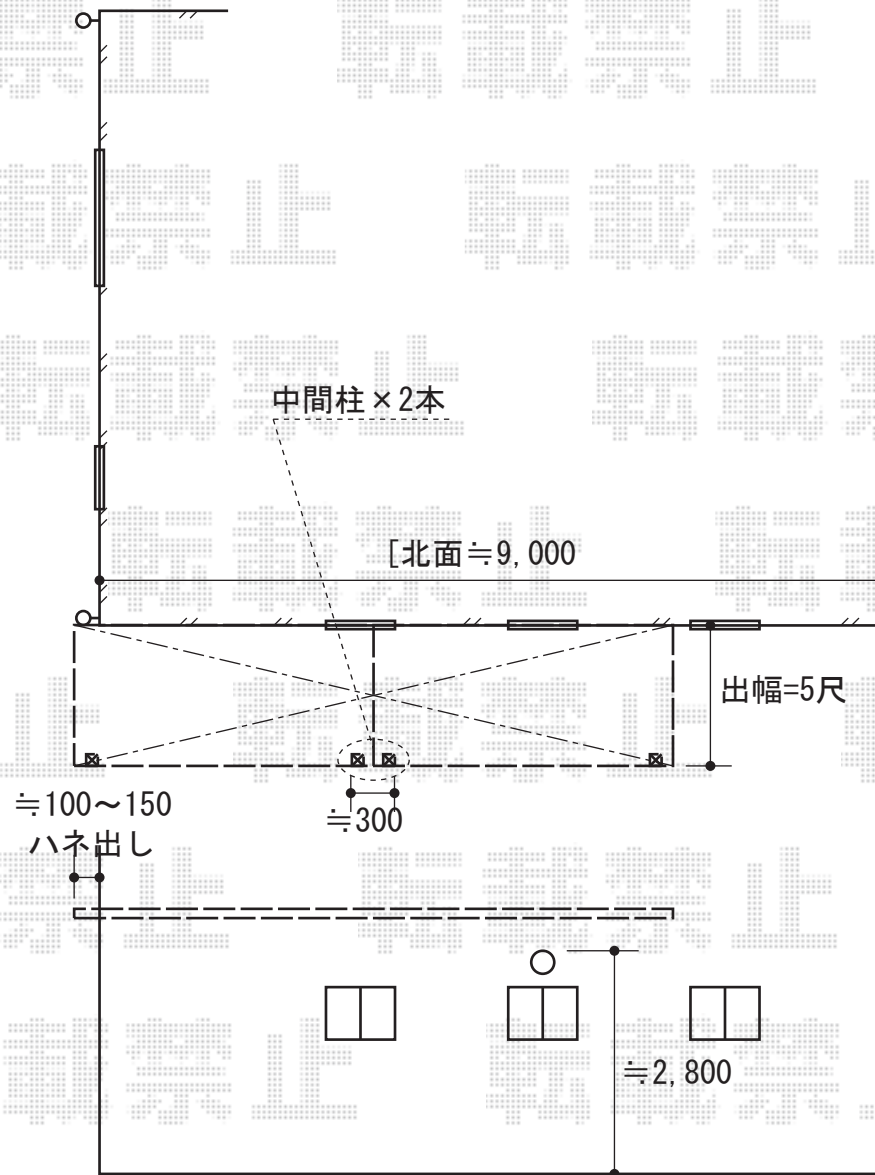

ライザーテラスII F型 3000 テラスタイプ 連棟 積雪～100cm対応

ライザーテラスII (北) F型 3000 テラスタイプ 連棟
積雪～100cm対応
間口=関東間4.0間 (屋根幅6,880mm)
出幅=5尺 (1,485mm)
色: シャイングレー
屋根材: ポリカーボネート (ブルースモーク)
柱仕様: 柱位置固定タイプ (長尺)
施工方法: 上止め

現場状況や作図制限により概略図の内容と多少の違いが生じることがございます。
施工時は、現場優先とさせて頂きたく思いますので、お立会い頂き、
最終のご指示のほど、何卒、宜しくお願い致します。