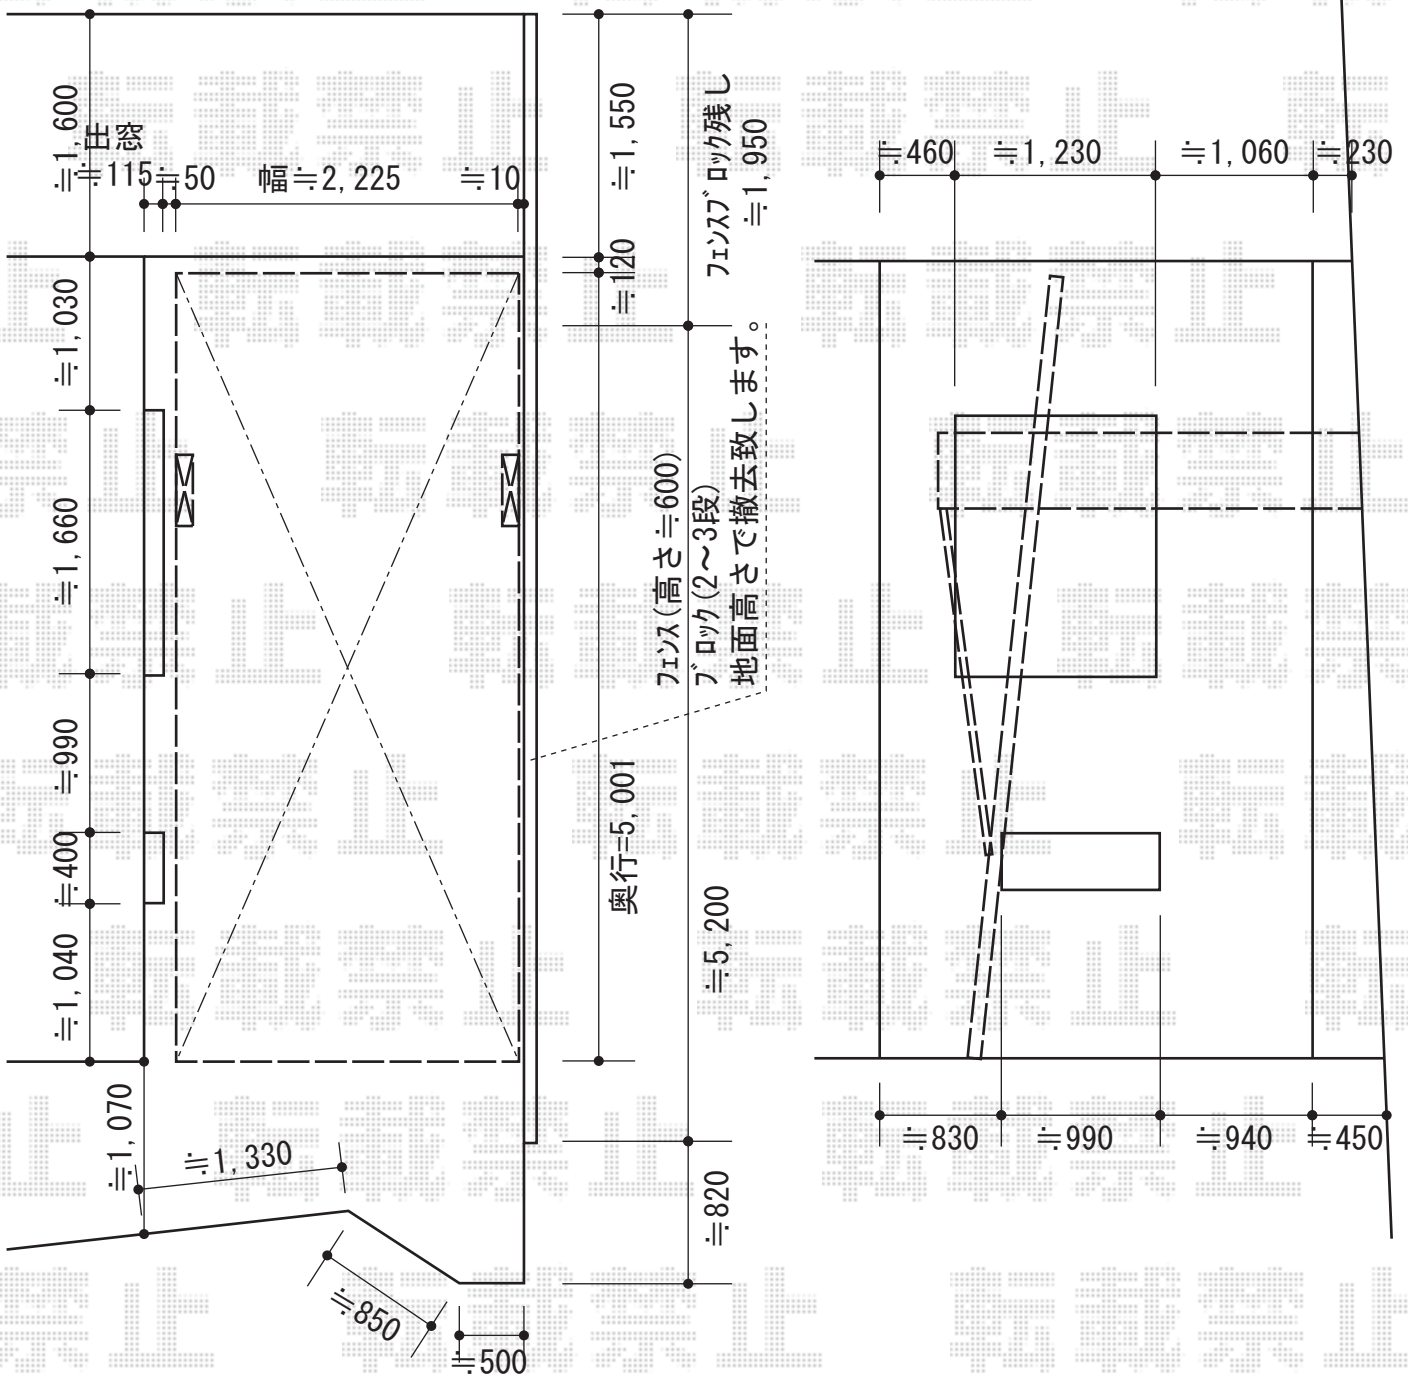

マイポート ステン+アルミタイプ 積雪～20cm対応

四国化成 マイポート ステン+アルミタイプ 積雪～20cm対応  
 幅=2,415mm  
 奥行=5,001mm  
 色：ステンカラーアルミタイプ  
 屋根材：熱線遮断ポリカーボネート板（グレースモーク）  
 柱仕様：標準高仕様（有効高1,957mm）

現場状況や作図制限により概略図の内容と多少の違いが生じることがございます。  
 施工時は、現場優先とさせて頂きたく思いますので、お立会い頂き、  
 最終のご指示のほど、何卒、宜しくお願い致します。