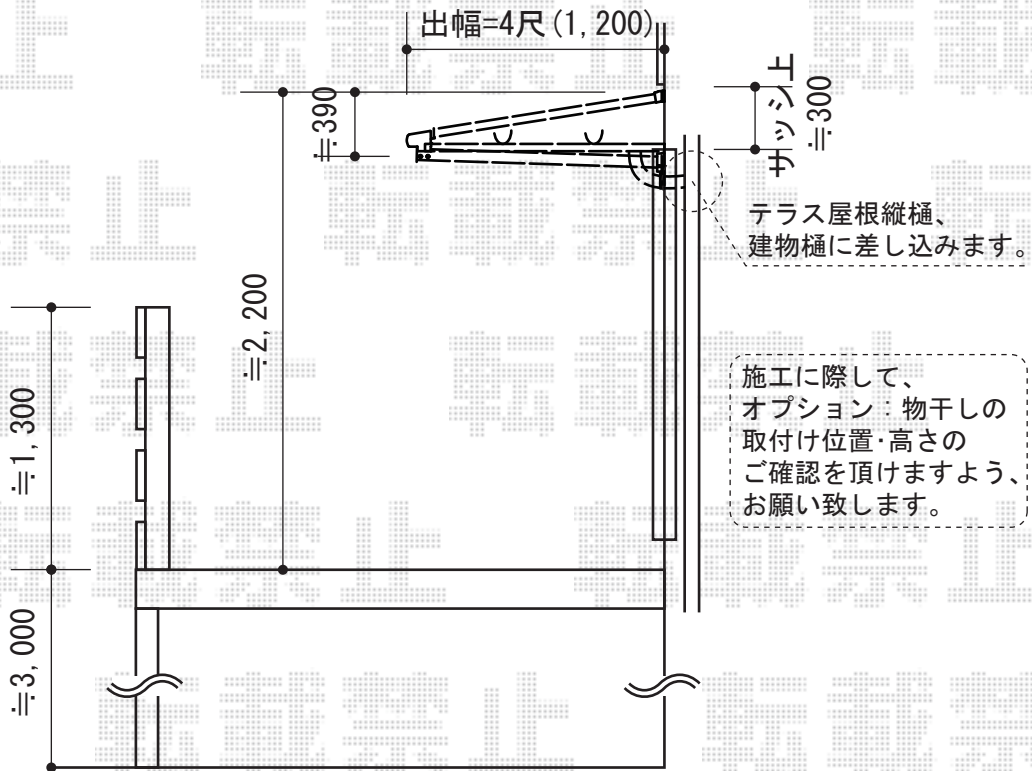

パワーアルファ F型 ルーフタイプ 単体 積雪～30cm対応

トステム パワーアルファ F型 ルーフタイプ 単体 積雪～30cm対応
 間口=関東間2.0間 (屋根幅3,840mm)
 出幅=4尺 (1,185mm)
 色: オータムブラウン
 屋根材: 熱線吸収アクアポリカーボネート(ライトブルー)
 柱仕様: 柱無し、ルーフタイプ
 施工方法: 上止め
 オプション: 前後移動物干し 標準 2本入、物干し取付け桟
 オプション: 前後移動竿掛け (2コ入り)

現場状況や作図制限により概略図の内容と多少の違いが生じることがございます。
 施工時は、現場優先とさせて頂きたく思いますので、お立会い頂き、
 最終のご指示のほど、何卒、宜しくお願い致します。

EX-SHOP
[HTTP://WWW.EX-SHOP.NET](http://www.ex-shop.net)

担当: 堀