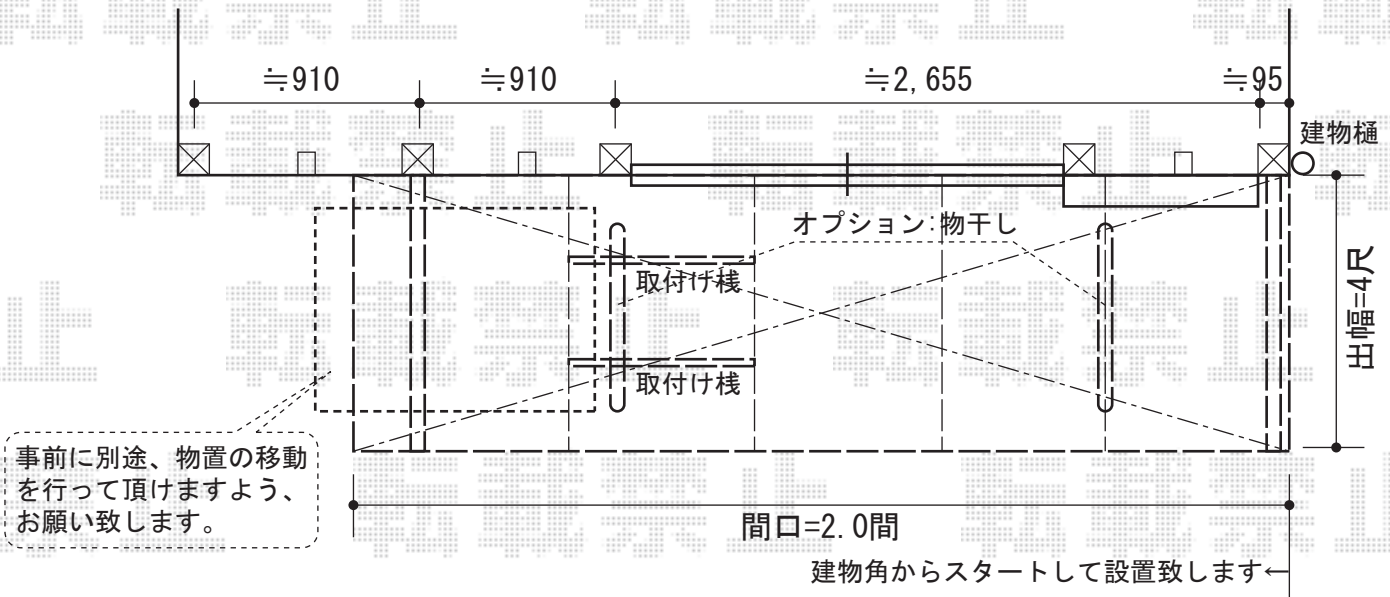

パワーアルファ F型 ルーフタイプ 単体 積雪～30cm対応

トステム パワーアルファ F型 ルーフタイプ 単体 積雪～30cm対応
 間口=関東間2.0間 (屋根幅3,840mm)
 出幅=4尺 (1,185mm)
 色: オータムブラウン
 屋根材: 熱線吸収アクアポリカーボネート(ライトブルー)
 柱仕様: 柱無し、ルーフタイプ
 施工方法: 上止め
 オプション: 前後移動物干し 標準 2本入、物干し取付け桟
 オプション: 前後移動竿掛け (2コ入り)

現場状況や作図制限により概略図の内容と多少の違いが生じることがございます。
 施工時は、現場優先とさせて頂きたく思いますので、お立会い頂き、
 最終のご指示のほど、何卒、宜しくお願い致します。

EX-SHOP
[HTTP://WWW.EX-SHOP.NET](http://www.ex-shop.net)

担当: 堀