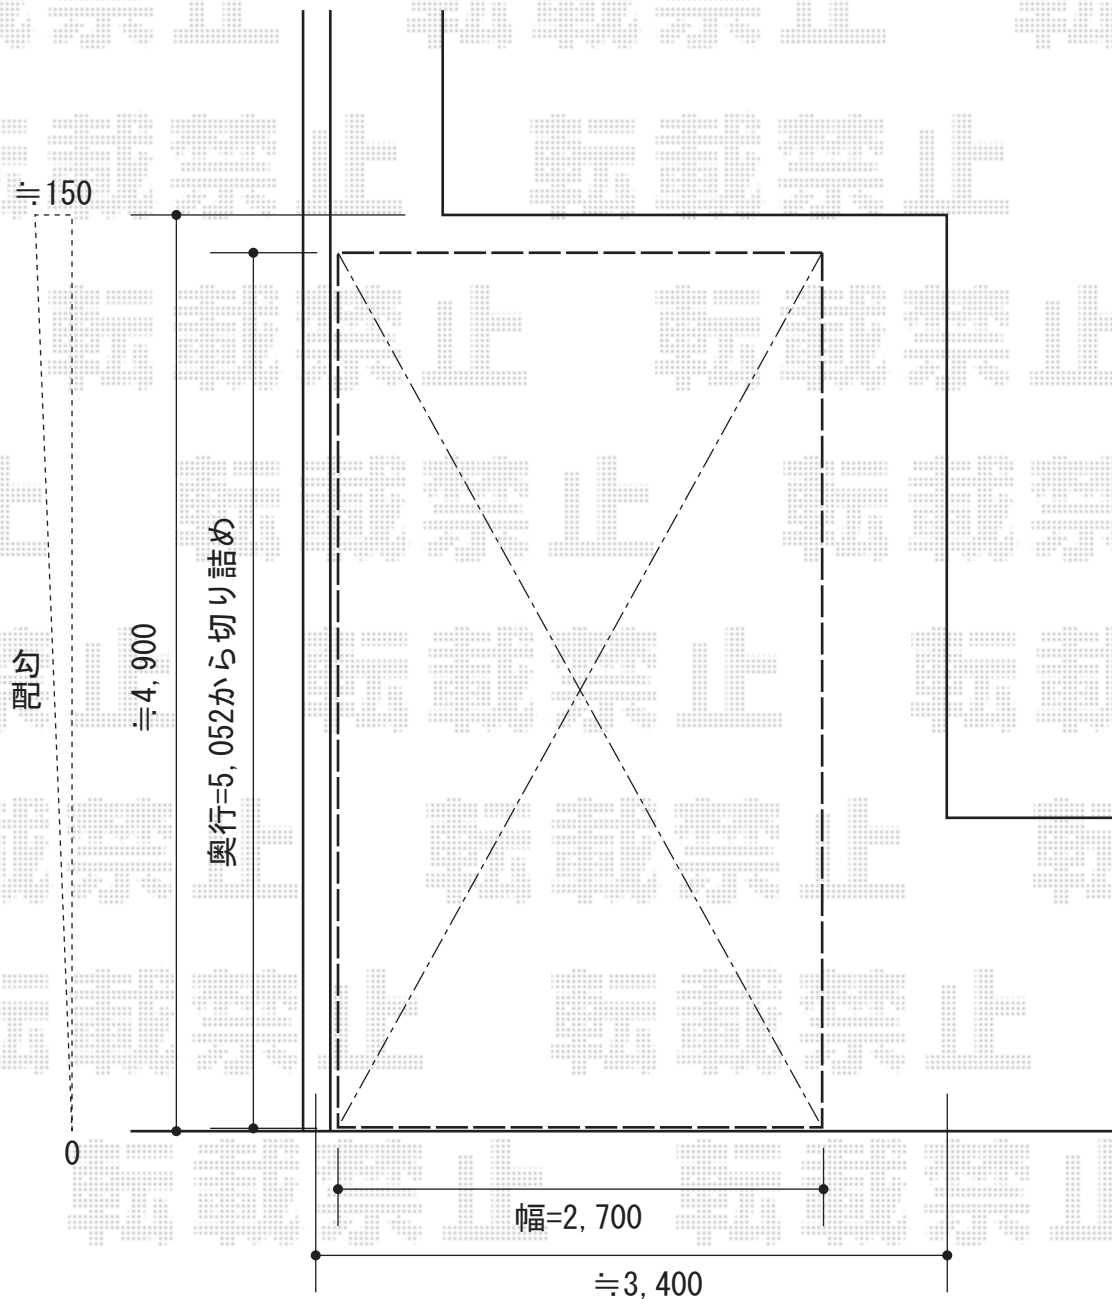

プレシオSPORT 積雪～20cm対応

EX-SHOP プレシオSPORT 積雪～20cm対応
幅=2,700mm
奥行=5,052mm
色：チャコールブラック
屋根材：ポリカーボネート（スカイブルー）
柱仕様：ハイルーフ仕様（有効高 約2,355mm）

現場状況や作図制限により概略図の内容と多少の違いが生じることがございます。
施工時は、現場優先とさせて頂きたく思いますので、お立会い頂き、
最終のご指示のほど、何卒、宜しくお願い致します。