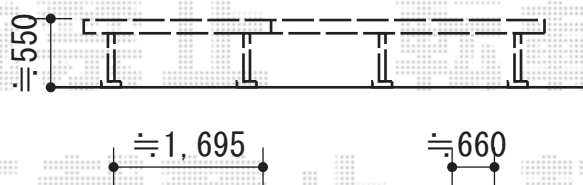

## リウッドデッキII 標準 単体

YKK AP リウッドデッキII 標準 単体  
間口=2.5間 (4,604mm) 出幅=4.5尺 (1,395mm)  
色：床板/ホワイトブラウン 束柱/プラチナステン  
床板：縦貼り 束柱：KLタイプ(600~700mm)  
オプション：リウッドステップ4型Lタイプ (3段)

現場状況や作図制限により概略図の内容と多少の違いが生じることがございます。  
施工時は、現場優先とさせて頂きたく思いますので、お立会い頂き、  
最終のご指示のほど、何卒、宜しくお願い致します。