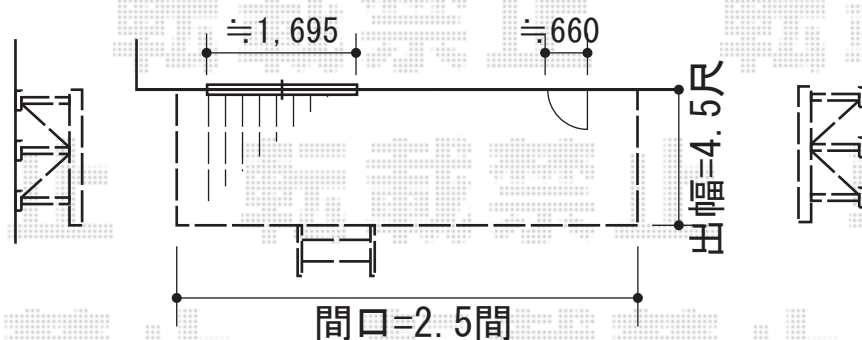

## リウッドデッキII 標準 単体

YKK AP リウッドデッキII 標準 単体  
間口=2.5間 (4,604mm) 出幅=4.5尺 (1,395mm)  
色：床板/ホワイトブラウン 束柱/プラチナステン  
床板：縦貼り 束柱：KLタイプ(600~700mm)  
オプション：リウッドステップ4型Lタイプ (3段)

現場状況や作図制限により概略図の内容と多少の違いが生じることがございます。  
施工時は、現場優先とさせて頂きたく思いますので、お立会い頂き、  
最終のご指示のほど、何卒、宜しくお願い致します。