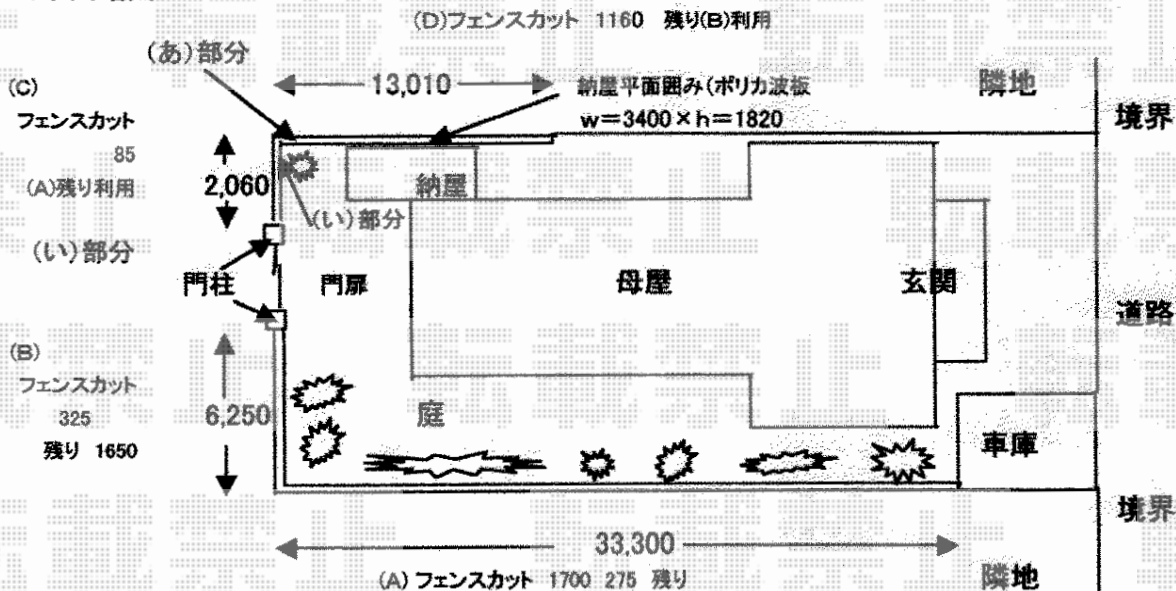

プリレオR5型フェンス[フリーポールタイプ]

<平面略図>

* 現状 大谷石 長さ600×高さ200×幅180

* 現状 笠+基本4段積み+布基礎

TOEX プリレオR5型フェンス [フリーポールタイプ]

本体1枚 (W×H) = (1,979mm×600mm) × 29枚

柱: 34本

部品セット: 34セット

目隠しコーナー継手: 2セット

端部カバー (側枠左右各1本): 2セット

色: シヤイングレー

端部キャップ: 1セット

現場状況や作図制限により概略図の内容と多少の違いが生じることがございます。
施工時は、現場優先とさせて頂きたく思いますので、お立会い頂き、
最終のご指示のほど、何卒、宜しくお願い致します。

EX-SHOP
HTTP://WWW.EX-SHOP.NET

担当: 八浦

全ての著作権は、エクスショップに帰属します。当社とのお取引目的外の使用・複製・転載禁止となっております。