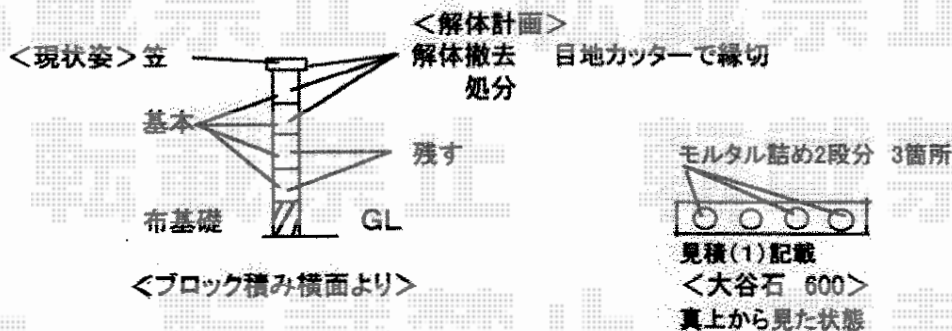

プリレオR5型フェンス[フリーポールタイプ]

<平面略図>

* 現状 大谷石 長さ600×高さ200×幅180

* 現状 笠+基本4段積み+布基礎

TOEX プリレオR5型フェンス [フリーポールタイプ]

本体1枚 (W×H) = (1,979mm×600mm) × 29枚

柱: 34本

部品セット: 34セット

目隠しコーナー継手: 2セット

端部カバー (側枠左右各1本): 2セット

色: シヤイングレー

端部キャップ: 1セット

現場状況や作図制限により概略図の内容と多少の違いが生じることがございます。
施工時は、現場優先とさせて頂きたく思いますので、お立会い頂き、
最終のご指示のほど、何卒、宜しくお願い致します。

EX-SHOP
HTTP://WWW.EX-SHOP.NET

担当: 八浦

全ての著作権は、エクスショップに帰属します。当社とのお取引目的外の使用・複製・転載禁止となっております。