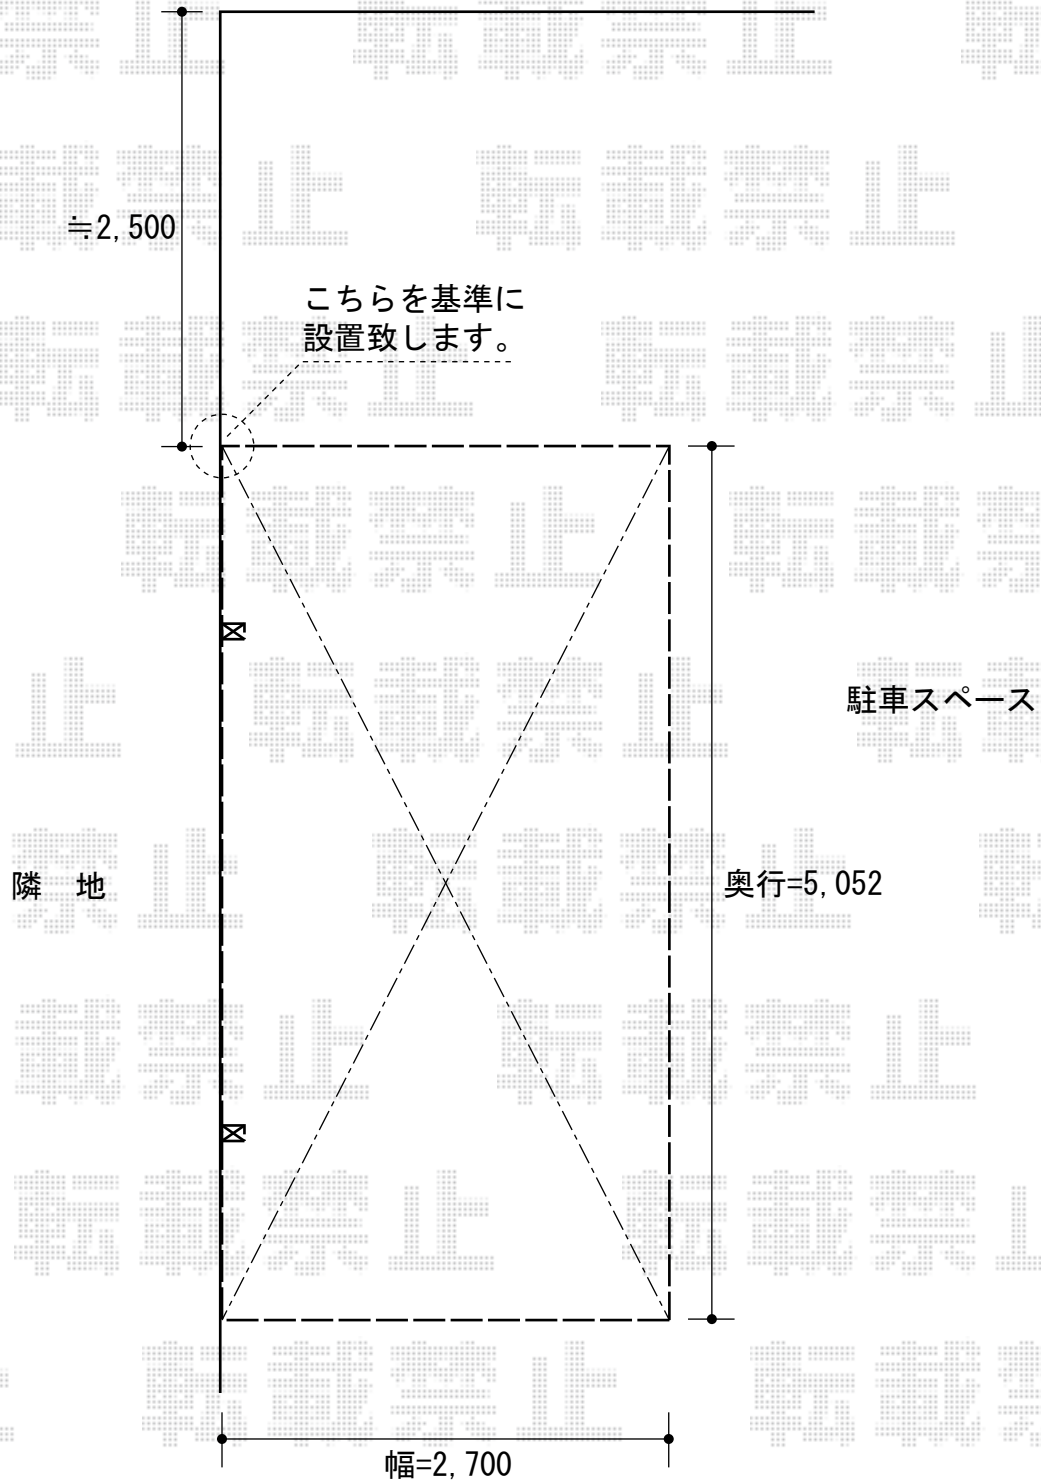

プレシオSPORT 積雪～20cm対応

建 物

EX-SHOP プレシオSPORT 積雪～20cm対応

幅=2,700mm

奥行=5,052mm

色：ノーブルステン

屋根材：熱線遮断ポリカーボネート（スカイブルーマット調）

柱仕様：ハイルーフ仕様（有効高 約2,355mm）