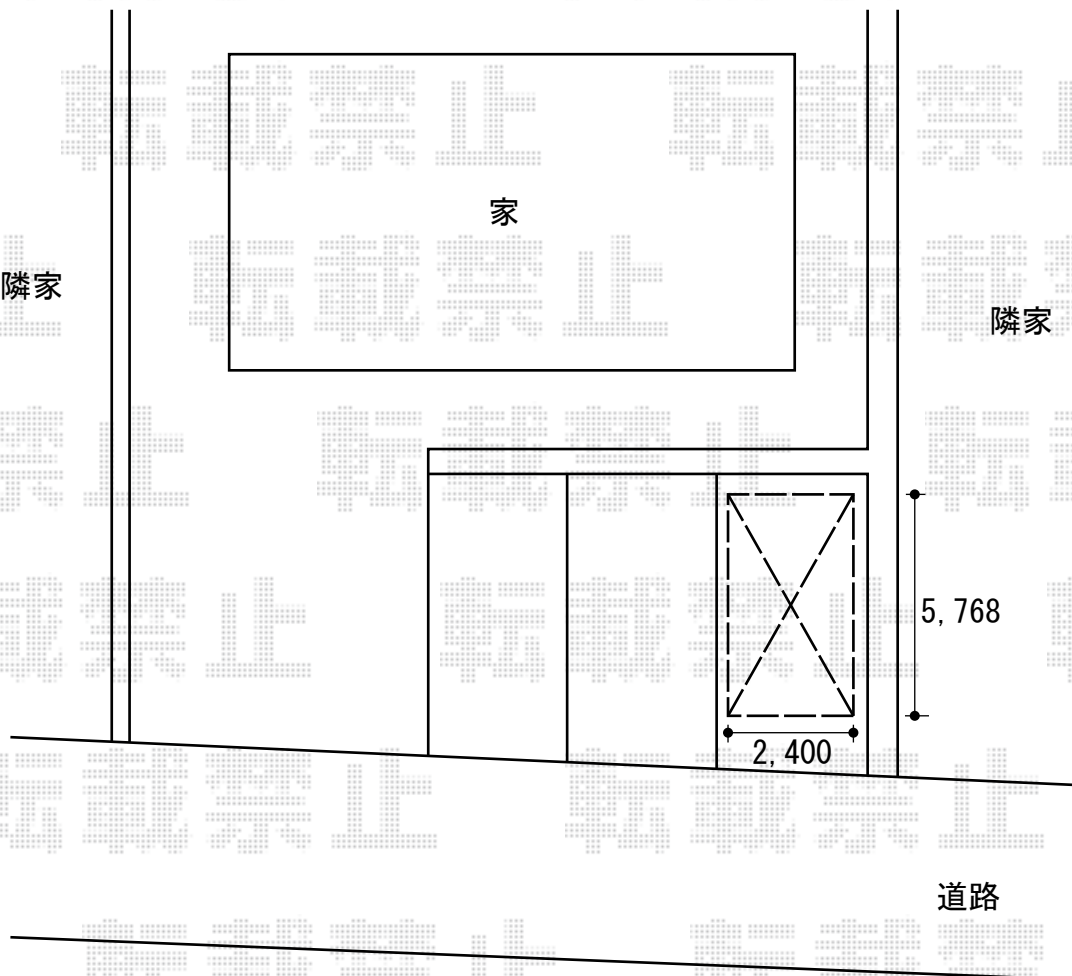

レイナポート 積雪~20cm対応

YKK AP レイナポート 積雪~20cm対応  
幅=2,400mm  
奥行=5,768mm  
色：カームブラック  
屋根材：ポリカーボネート（アースブルー）  
柱仕様：ハイルーフ仕様（有効高 約2,355mm）

現場状況や作図制限により概略図の内容と多少の違いが生じることがございます。  
施工時は、現場優先とさせていただきますので、お立会い頂き、  
最終のご指示のほど、何卒、宜しくお願い致します。