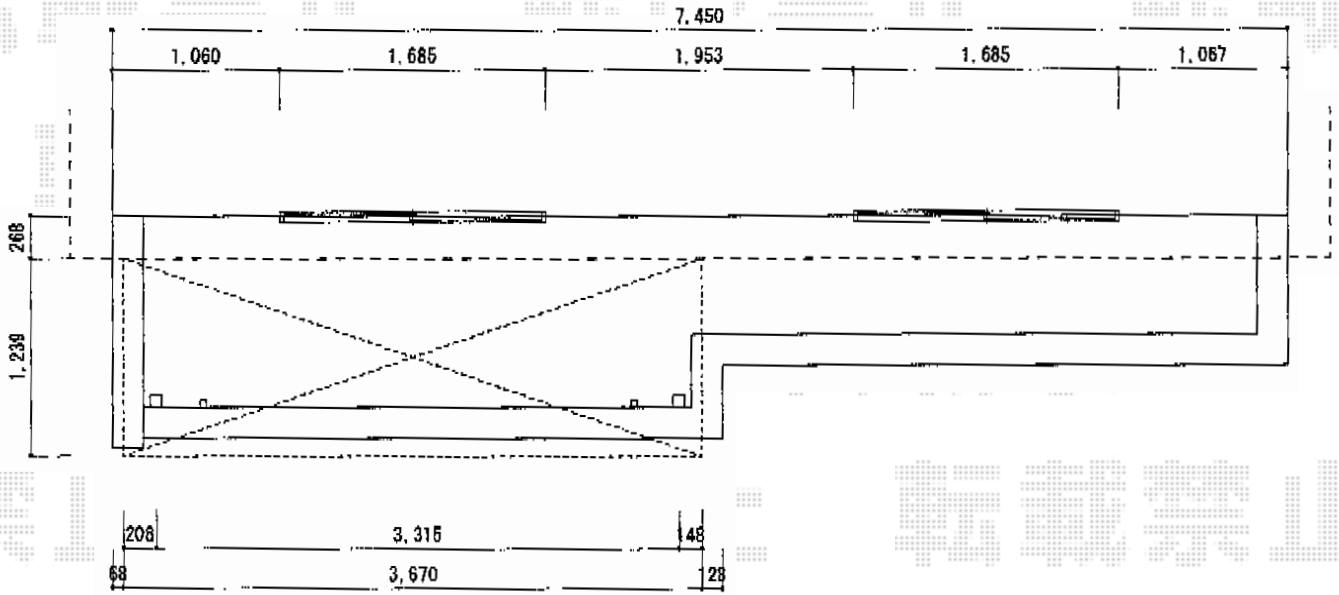

ヴェクターテラス R型 屋根タイプ 単体 積雪~20cm対応

YKK AP ヴェクターテラス R型 屋根タイプ 単体 積雪~20cm対応
 間口=関東間2.0間 (柱芯々3,485mm 屋根幅3,670mm)
 出幅=4尺 (1,170mm)
 色: ホワイト
 屋根材: ポリカーボネート (スモークブラウン)
 柱仕様: 柱奥行移動タイプ
 施工方法: 下止め仕様

現場状況や作図制限により概略図の内容と多少の違いが生じることがございます。
 施工時は、現場優先とさせて頂きたく思いますので、お立会い頂き、
 最終のご指示のほど、何卒、宜しくお願い致します。