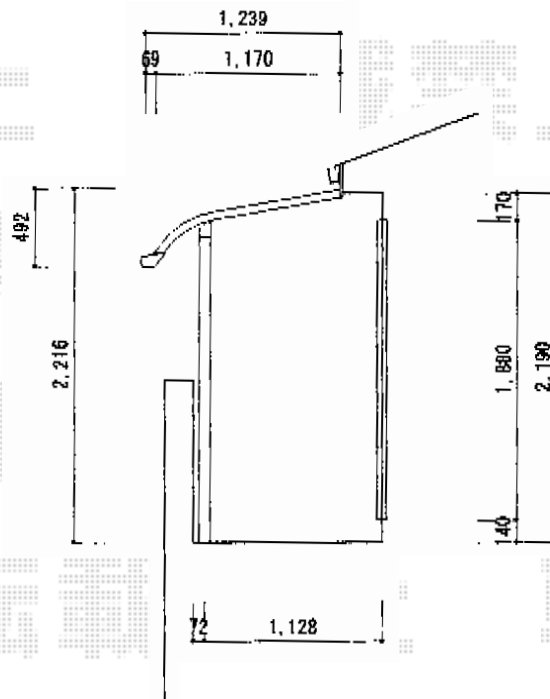

ヴェクターテラス R型 屋根タイプ 単体 積雪~20cm対応

YKK AP ヴェクターテラス R型 屋根タイプ 単体 積雪~20cm対応
 間口=関東間2.0間 (柱芯々3,485mm 屋根幅3,670mm)
 出幅=4尺 (1,170mm)
 色: ホワイト
 屋根材: ポリカーボネート (スモークブラウン)
 柱仕様: 柱奥行移動タイプ
 施工方法: 下止め仕様

現場状況や作図制限により概略図の内容と多少の違いが生じることがございます。
 施工時は、現場優先とさせて頂きたく思いますので、お立会い頂き、
 最終のご指示のほど、何卒、宜しくお願い致します。