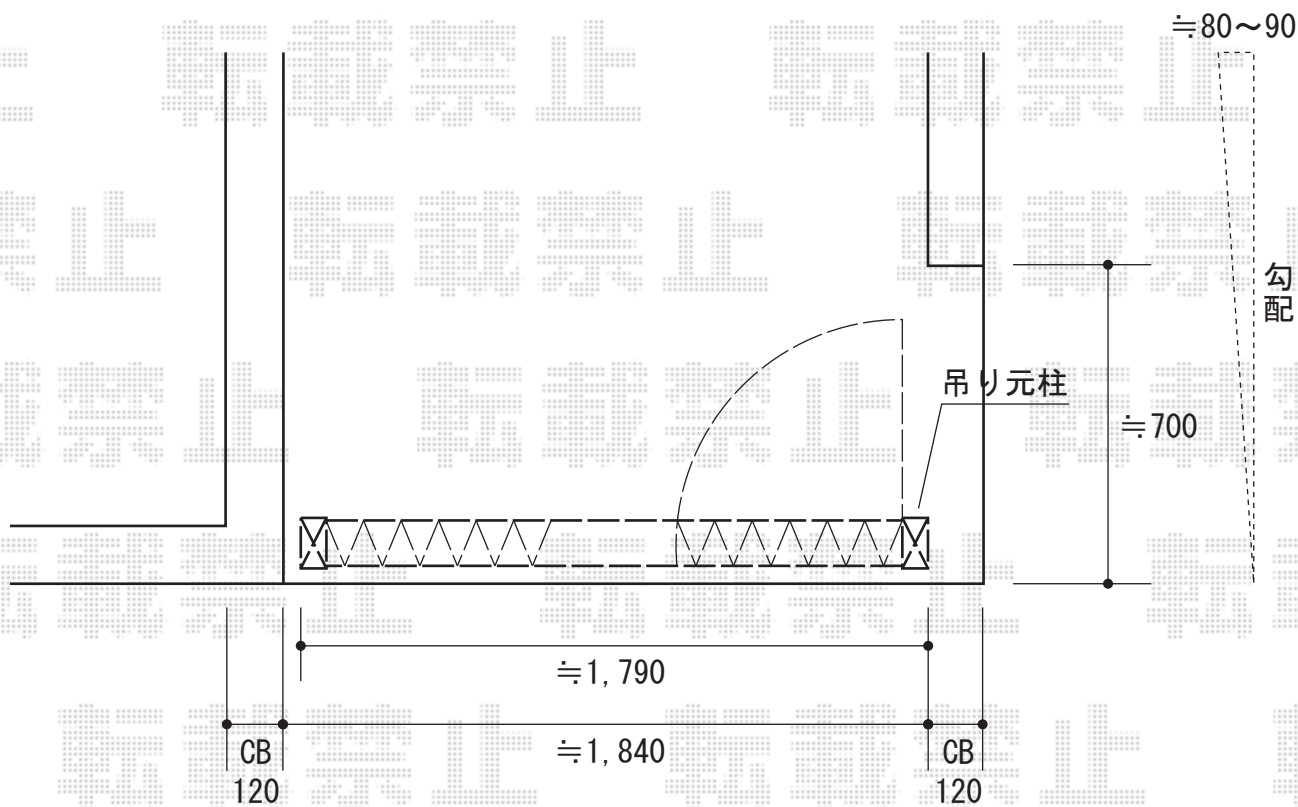

アルピタHGミニ ノンキャスト 片開き

アルピタHGミニ ノンキャスト 片開き
開口幅=1,566mm
全幅=1,790mm
たたみ幅=525mm
高さ=1,100mm
色：マイルドブラック
落棒数：1本

現場状況や作図制限により概略図の内容と多少の違いが生じることがございます。
施工時は、現場優先とさせて頂きたく思いますので、お立会い頂き、
最終のご指示のほど、何卒、宜しくお願い致します。

EX-SHOP
HTTP://WWW.EX-SHOP.NET