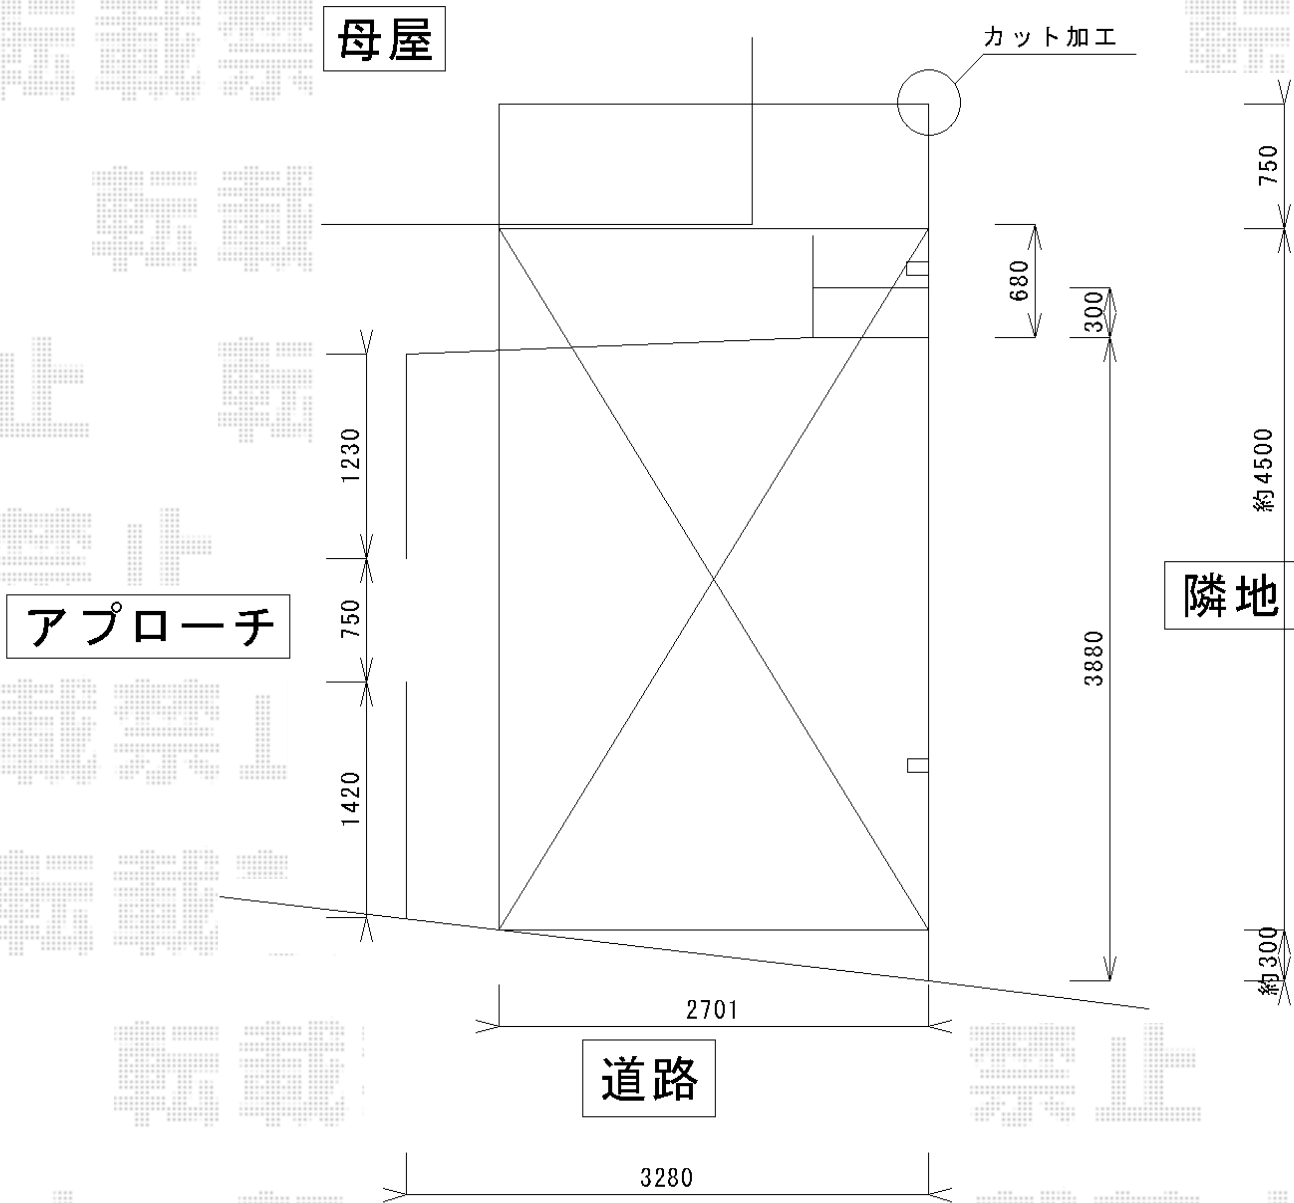

プレシオスポート 積雪~20cm対応

- プレシオスポート -

EX-SHOP プレシオスポート 積雪~20cm対応
幅=2,700mm
奥行=5,052mm
色：チャコールブラック
屋根材：熱線遮断ポリカーボネート（スカイブルーマット調）
柱仕様：標準柱仕様（有効高 約1,800mm）

現場状況や作図制限により概略図の内容と多少の違いが生じることがございます。
施工時は、現場優先とさせて頂きたく思いますので、お立会い頂き、
最終のご指示のほど、何卒、宜しくお願い致します。