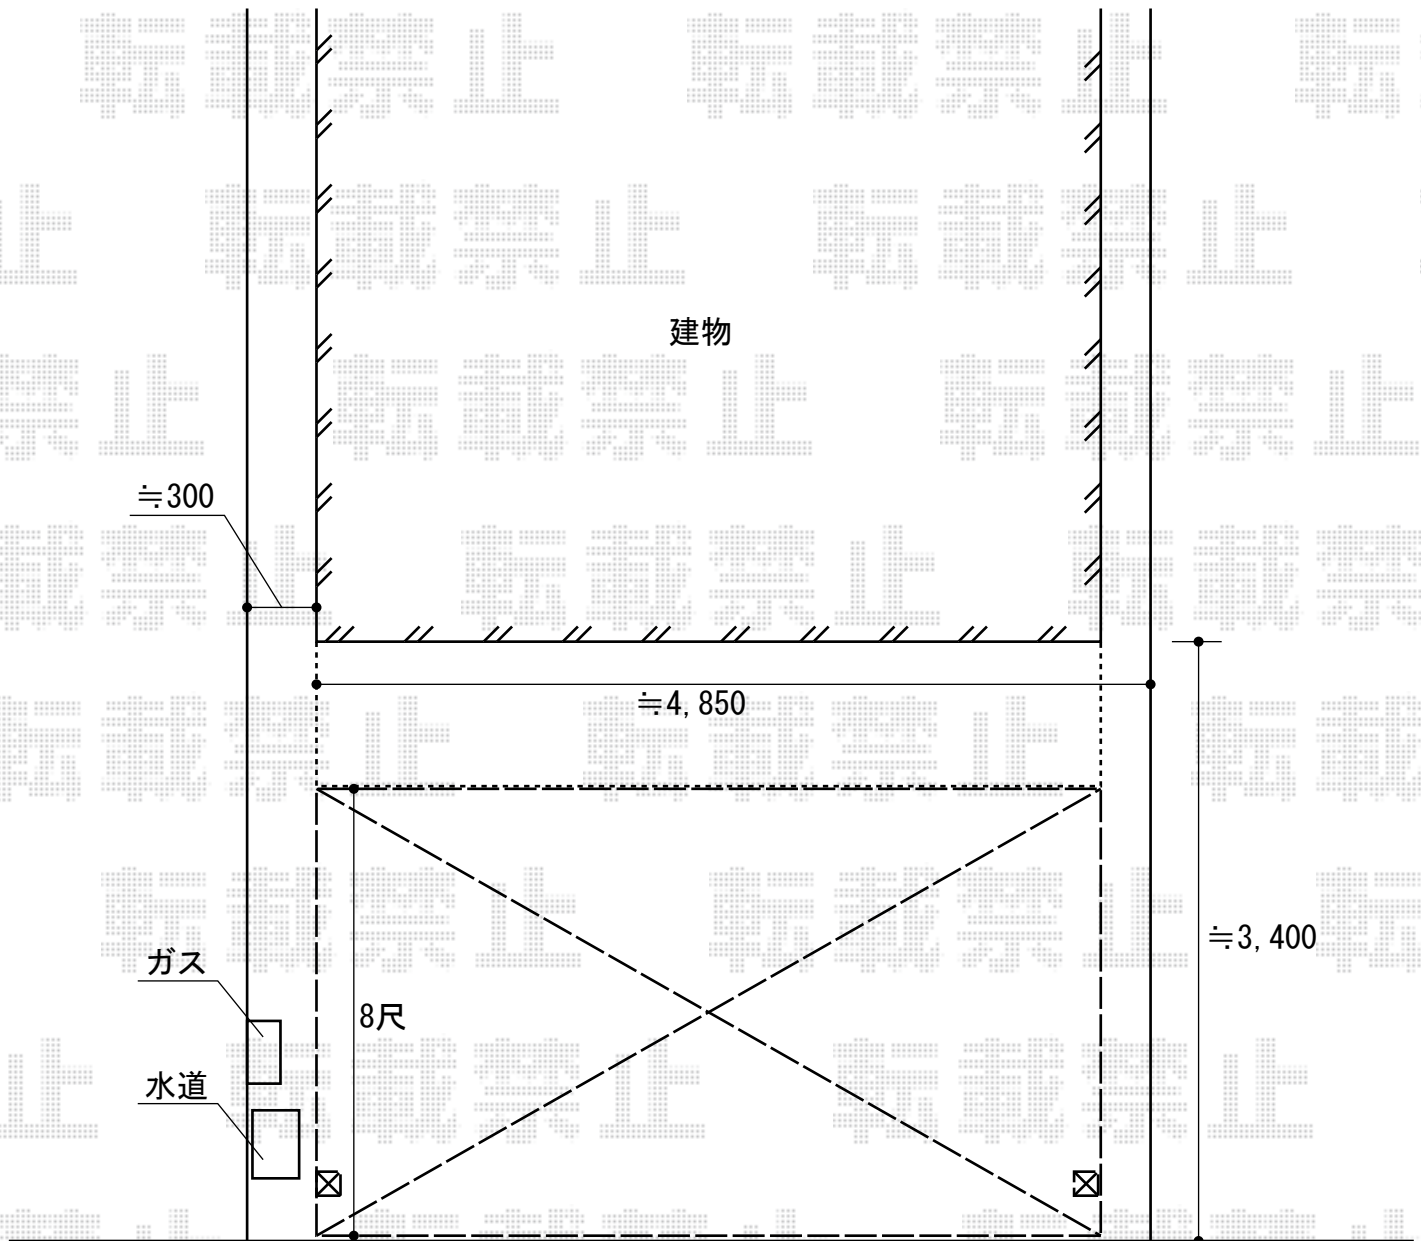

ライザーテラスII F型 テラスタイプ 単体 積雪～20cm対応

ライザーテラスII F型 テラスタイプ 単体 積雪～20cm対応
間口=メートル5,000通し (柱芯々4,800mm 屋根幅5,020mm)
出幅=8尺 (2,385mm)
色：シャイングレー
屋根材：ポリカーボネート (ブルースモーク)
柱仕様：柱奥行移動タイプ
施工方法：上止め仕様
オプション：木目調前枠化粧材セット (鉄紺)
追加部材：前枠化粧材端部部品セット×1

現場状況や作図制限により概略図の内容と多少の違いが生じることがございます。
施工時は、現場優先とさせて頂きたく思いますので、お立会い頂き、
最終のご指示のほど、何卒、宜しくお願い致します。

EX-SHOP
HTTP://WWW.EX-SHOP.NET

担当：小林