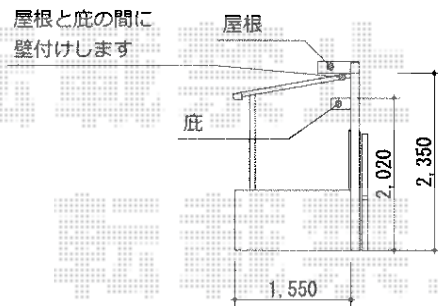

ライザーテラスII F型 屋根タイプ 単体 積雪～20cm対応

ライザーテラスII F型 屋根タイプ 単体 積雪～20cm対応
 間口=関東間2.0間 (柱芯々3,440mm 屋根幅3,660mm)
 出幅=5尺 (1,485mm)
 色: ブロンズ
 屋根材: 熱線吸収ポリカーボネート (ブルースモークマット調)
 柱仕様: 柱奥行移動タイプ
 施工方法: 下止め仕様
 オプション: 吊り下げ物干し 標準 2本入

現場状況や作図制限により概略図の内容と多少の違いが生じることがございます。
 施工時は、現場優先とさせていただきますので、お立会い頂き、
 最終のご指示のほど、何卒、宜しくお願い致します。

EX-SHOP
[HTTP://WWW.EX-SHOP.NET](http://www.ex-shop.net)

担当: 小林