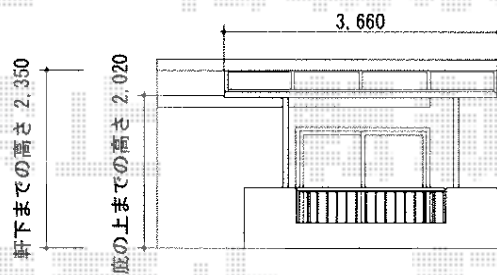

ライザーテラスII F型 屋根タイプ 単体 積雪～20cm対応

ライザーテラスII F型 屋根タイプ 単体 積雪～20cm対応
 間口=関東間2.0間 (柱芯々3,440mm 屋根幅3,660mm)
 出幅=5尺 (1,485mm)
 色: ブロンズ
 屋根材: 熱線吸収ポリカーボネート (ブルースモークマット調)
 柱仕様: 柱奥行移動タイプ
 施工方法: 下止め仕様
 オプション: 吊り下げ物干し 標準 2本入

現場状況や作図制限により概略図の内容と多少の違いが生じることがございます。
 施工時は、現場優先とさせていただきますので、お立会い頂き、
 最終のご指示のほど、何卒、宜しくお願い致します。

EX-SHOP
[HTTP://WWW.EX-SHOP.NET](http://www.ex-shop.net)

担当: 小林