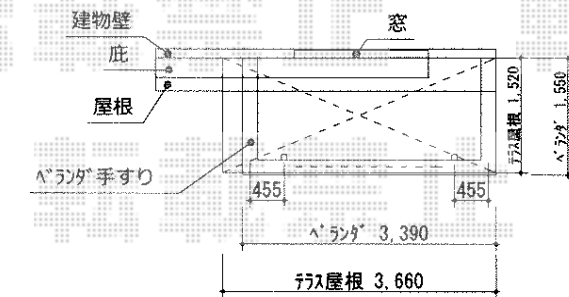

ライザーテラスII F型 屋根タイプ 単体 積雪～20cm対応

ライザーテラスII F型 屋根タイプ 単体 積雪～20cm対応
 間口=関東間2.0間 (柱芯々3,440mm 屋根幅3,660mm)
 出幅=5尺 (1,485mm)
 色: ブロンズ
 屋根材: 熱線吸収ポリカーボネート (ブルースモークマット調)
 柱仕様: 柱奥行移動タイプ
 施工方法: 下止め仕様
 オプション: 吊り下げ物干し 標準 2本入

現場状況や作図制限により概略図の内容と多少の違いが生じることがございます。
 施工時は、現場優先とさせていただきますので、お立会い頂き、
 最終のご指示のほど、何卒、宜しくお願い致します。

EX-SHOP
[HTTP://WWW.EX-SHOP.NET](http://www.ex-shop.net)

担当: 小林