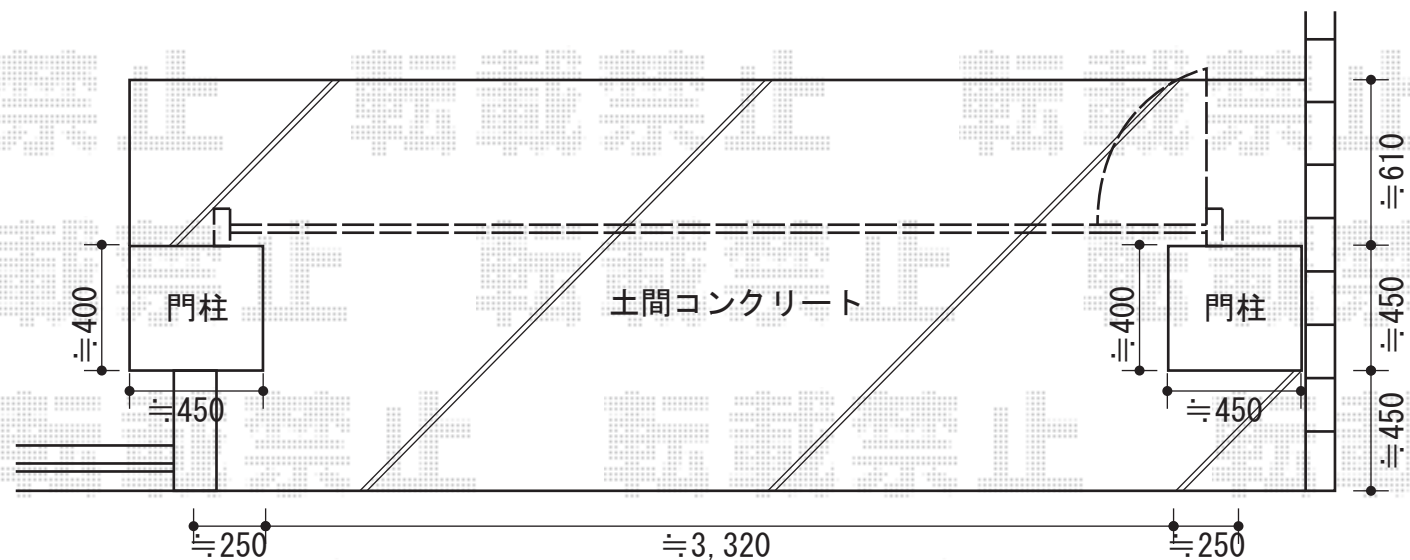

トリップゲート PB型 ノンレール 片開き

EX-SHOP トリップゲート PB型
 ノンレール 片開き
 開口幅=3,471mm
 全幅=3,571mm
 たたみ幅=1,200mm
 高さ=400mm
 色：ステンカラー
 キャスター数：2
 落棒数：2

現場状況や作図制限により概略図の内容と多少の違いが生じることがございます。
 施工時は、現場優先とさせて頂きたく思いますので、お立会い頂き、
 最終のご指示のほど、何卒、宜しくお願い致します。