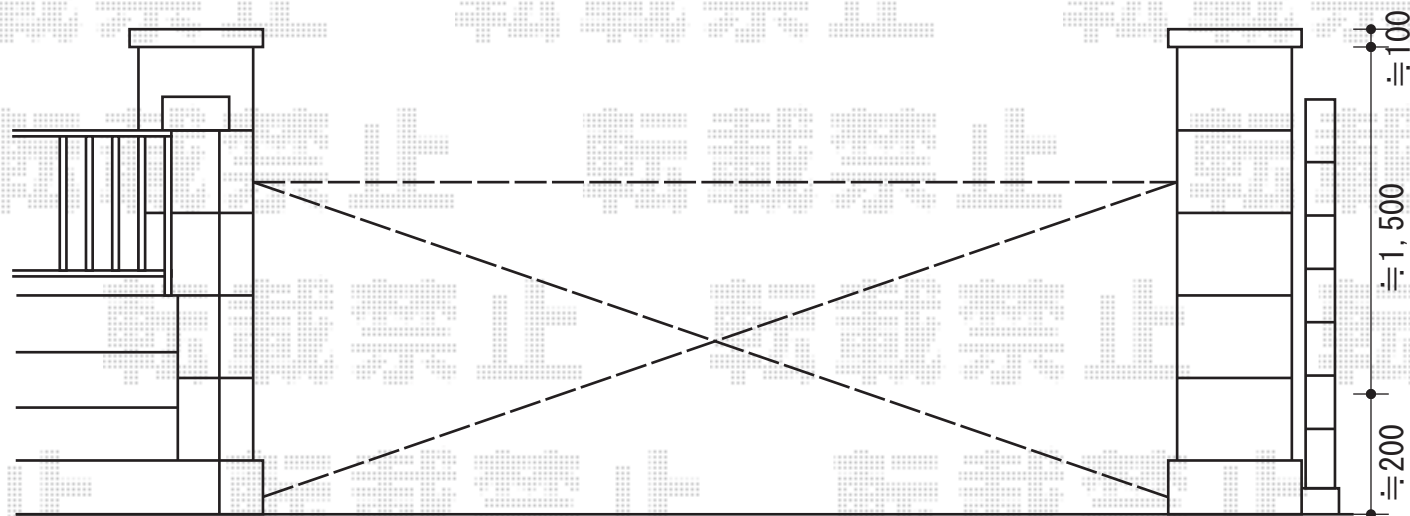

トリップゲート PB型 ノンレール 片開き

EX-SHOP トリップゲート PB型
 ノンレール 片開き
 開口幅=3,471mm
 全幅=3,571mm
 たたみ幅=1,200mm
 高さ=400mm
 色：ステンカラー
 キャスター数：2
 落棒数：2

現場状況や作図制限により概略図の内容と多少の違いが生じることがございます。
 施工時は、現場優先とさせて頂きたく思いますので、お立会い頂き、
 最終のご指示のほど、何卒、宜しくお願い致します。