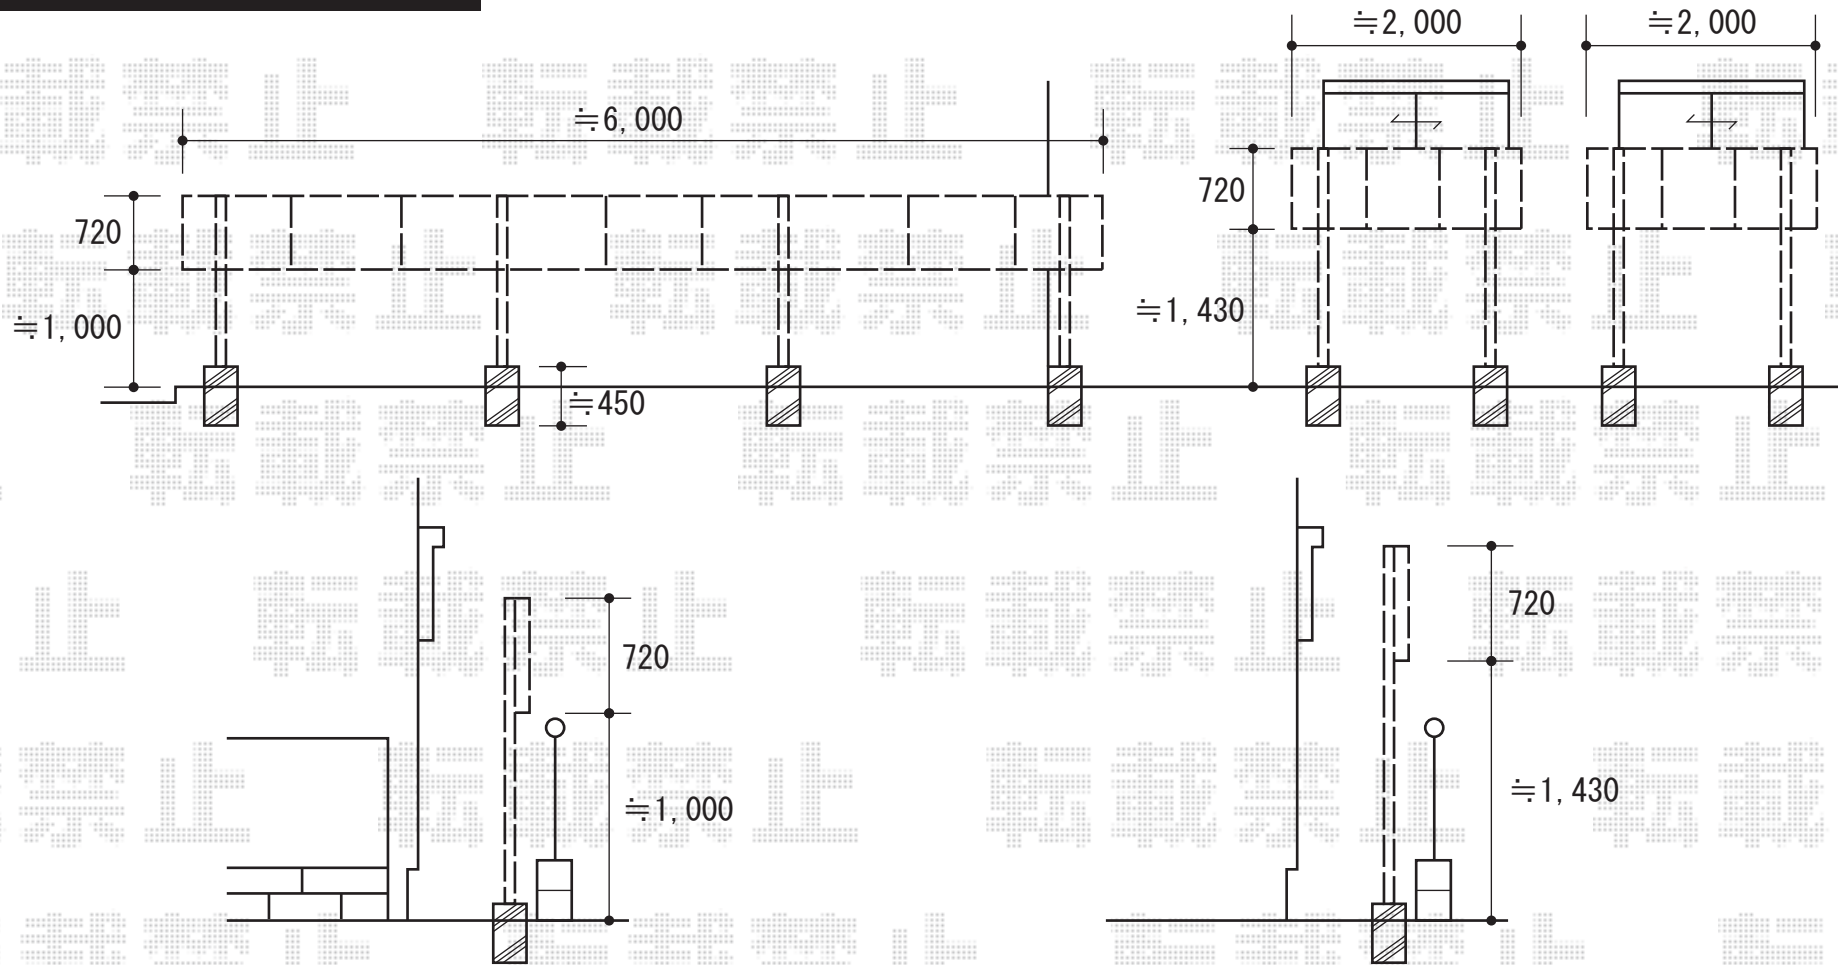

# シャレオRP型フェンス [多段柱]

## TOEX シャレオRP型フェンス [多段柱]

本体1枚 (W×H) = (1,979mm×800mm) ×5枚

多段柱 : (T-18) 4本・(T-20) 4本

上下ブラケットセット : 8セット

継手セット : 2セット

色 : 本体・柱/シャイングレー パネル/グリーンマット (すりガラス調)

端部キャップ : 3セット

現場状況や作図制限により概略図の内容と多少の違いが生じることがございます。  
 施工時は、現場優先とさせて頂きたく思いますので、お立会い頂き、  
 最終のご指示のほど、何卒、宜しくお願い致します。