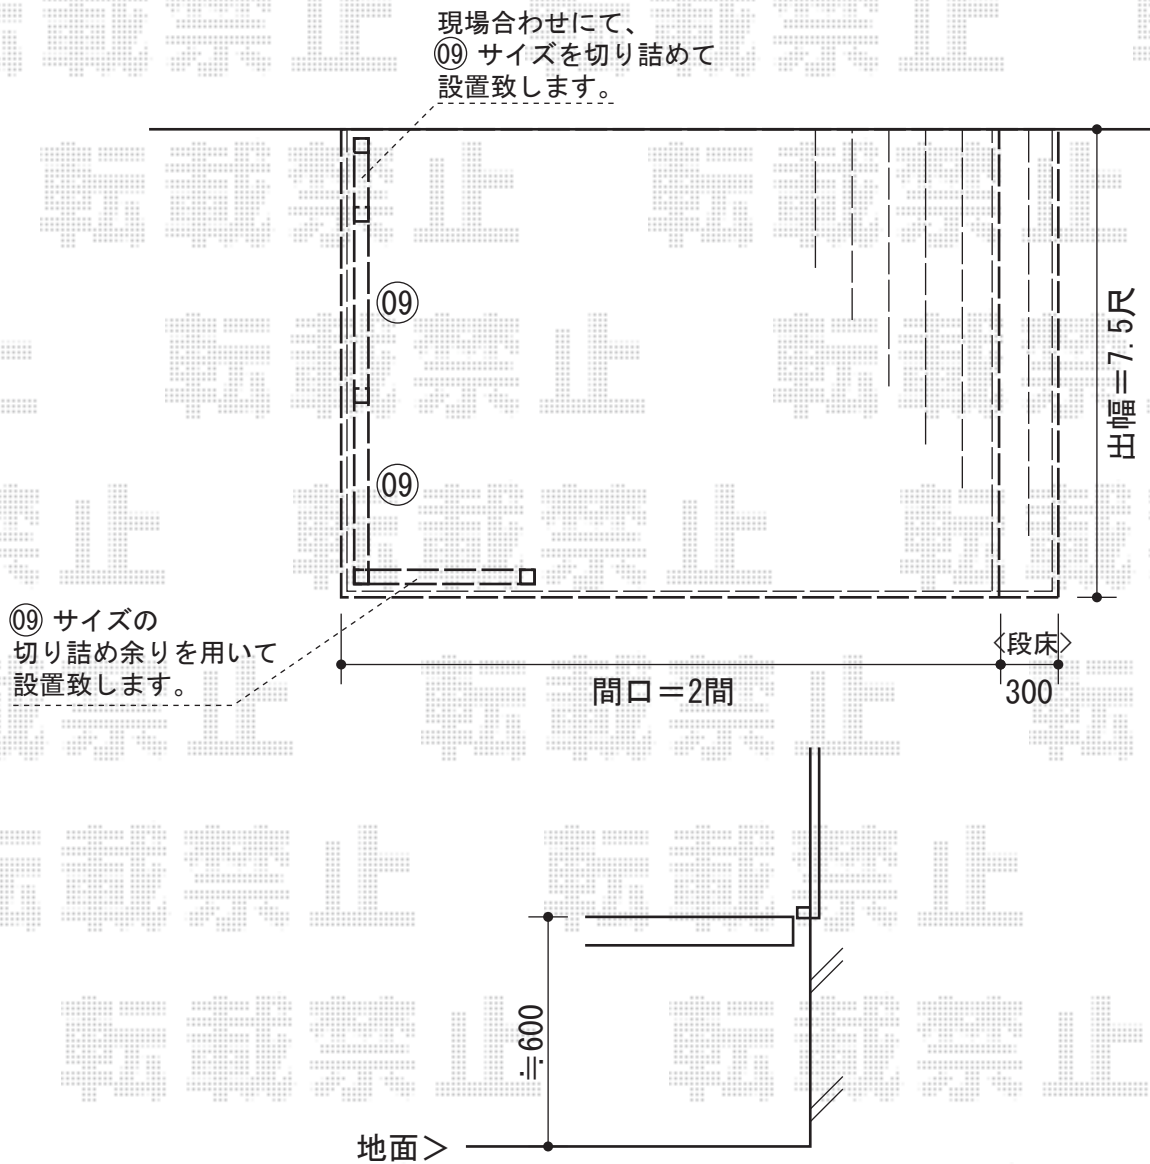

リウッドデッキII 単体

YKK AP リウッドデッキフェンス 3型 (横スリット)
 本体1枚 (W×H) =1スパン09用T140 (973×1,325mm) ×3
 中柱 (端柱) : T140×4本
 90° 専用角柱 : T140×1本
 色 : ウォームグレー

YKK AP リウッドデッキII 単体
 間口=関東間2.0間 (3,694mm)
 出幅=7.5尺 (2,305mm)
 色 : ウォームグレー
 床板 : 縦張り
 束柱 : KLタイプ (高さ600~700mm) (カームブラック)
 追加部材 : ノンレールサッシ対応部材2.0間用

YKK AP 外観右側 段床片側面タイプ 床板2枚幅
 出幅=床板2枚分 (約300mm)
 長さ : 7.5尺用
 色 : ウォームグレー

現場状況や作図制限により概略図の内容と多少の違いが生じることがございます。
 施工時は、現場優先とさせて頂きたく思いますので、お立会い頂き、
 最終のご指示のほど、何卒、宜しくお願い致します。

EX-SHOP
[HTTP://WWW.EX-SHOP.NET](http://www.ex-shop.net)

担当:大辻