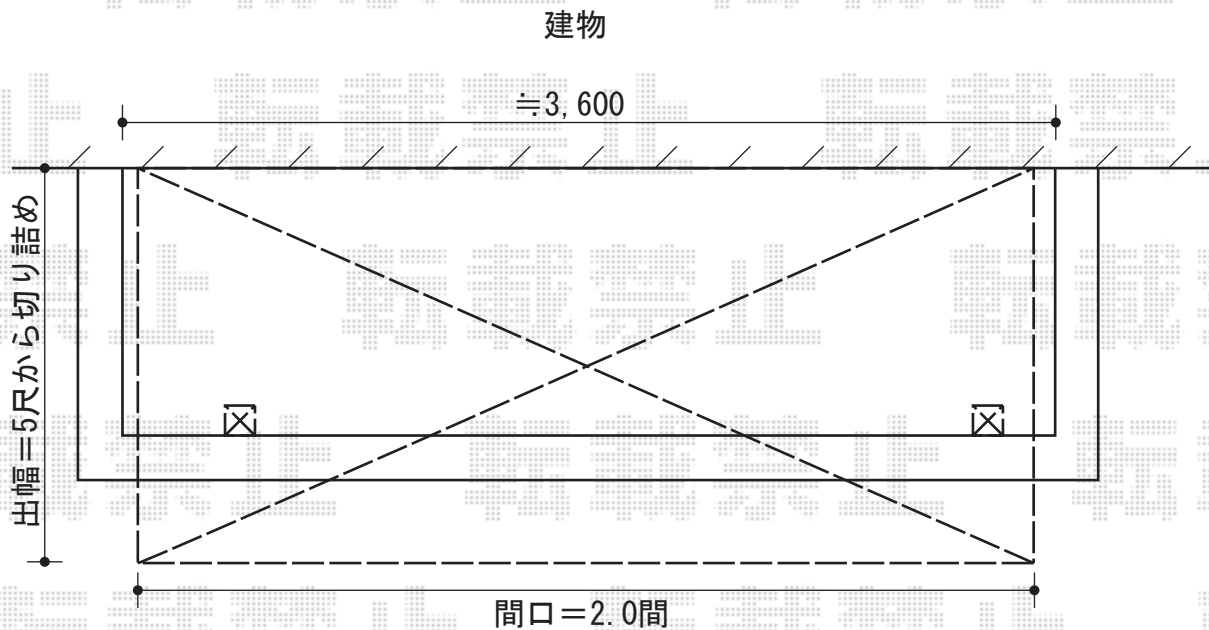

ライザーテラスII R型 屋根タイプ 単体 積雪～20cm対応

施工に際して、
オプション:物干しの
取付け位置・高さの
ご確認を頂きますよう、
お願い致します。

ライザーテラスII R型 屋根タイプ 単体 積雪～20cm対応
間口=関東間2.0間 (柱芯々3,440mm 屋根幅3,660mm)
出幅=5尺 (1,485mm)
色: シャイングレー
屋根材: ポリカーボネート (ブルースモーク)
柱仕様: 柱奥行移動タイプ
施工方法: 下止め仕様
オプション: 吊り下げ物干し 標準 2本入

現場状況や作図制限により概略図の内容と多少の違いが生じることがございます。
施工時は、現場優先とさせて頂きたく思いますので、お立会い頂き、
最終のご指示のほど、何卒、宜しくお願い致します。

EX-SHOP
HTTP://WWW.EX-SHOP.NET

担当:小林