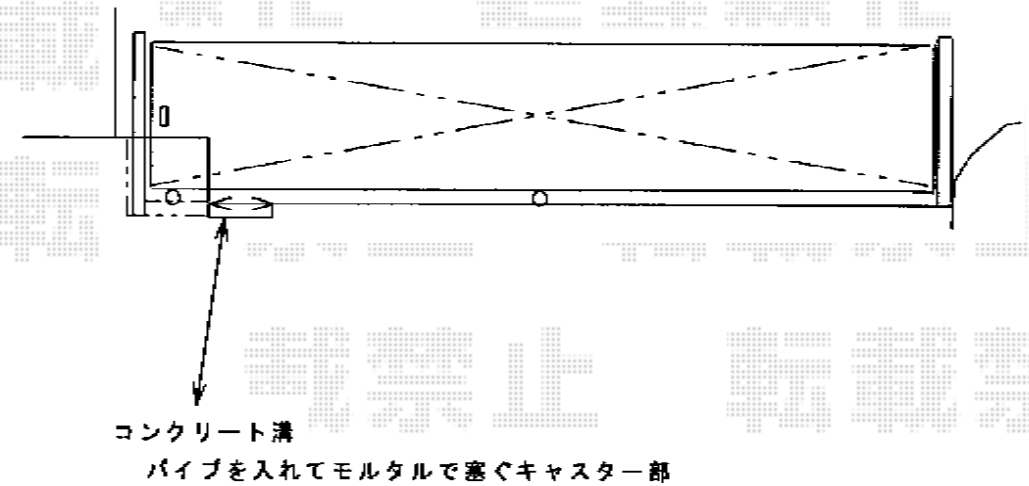

現場状況や作図制限により概略図の内容と多少の違いが生じることがございます。
施工時は、現場優先とさせて頂きたく思いますので、お立会い頂き、
最終のご指示のほど、何卒、宜しくお願い致します。