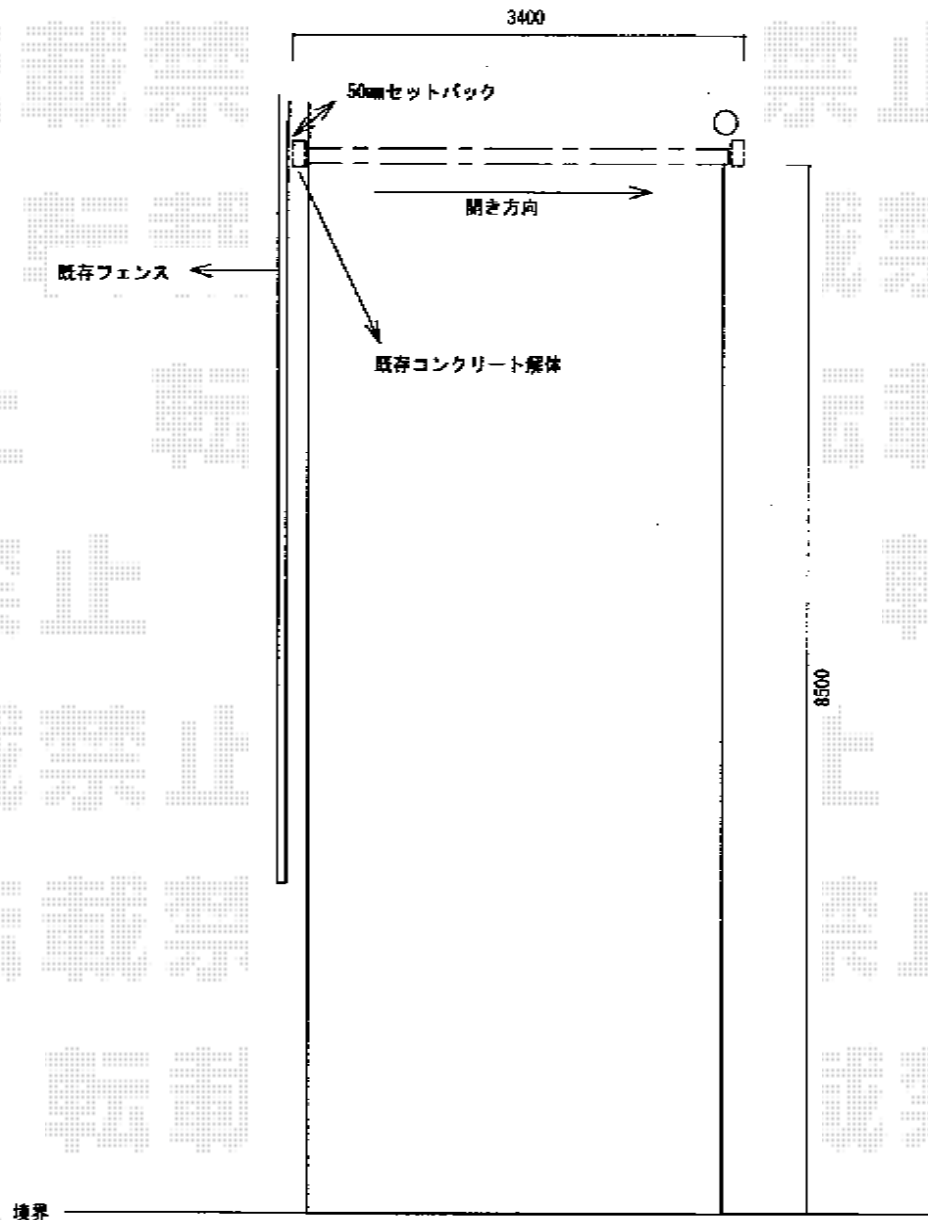

## TOEX アルシャインPG型R Aタイプ ノンレール 片開き

開口幅=3,262mm

全幅=3,432mm

たたみ幅=574mm

高さ=1,250mm

色:シャイングレー

キャスター数:3

落棒数:3