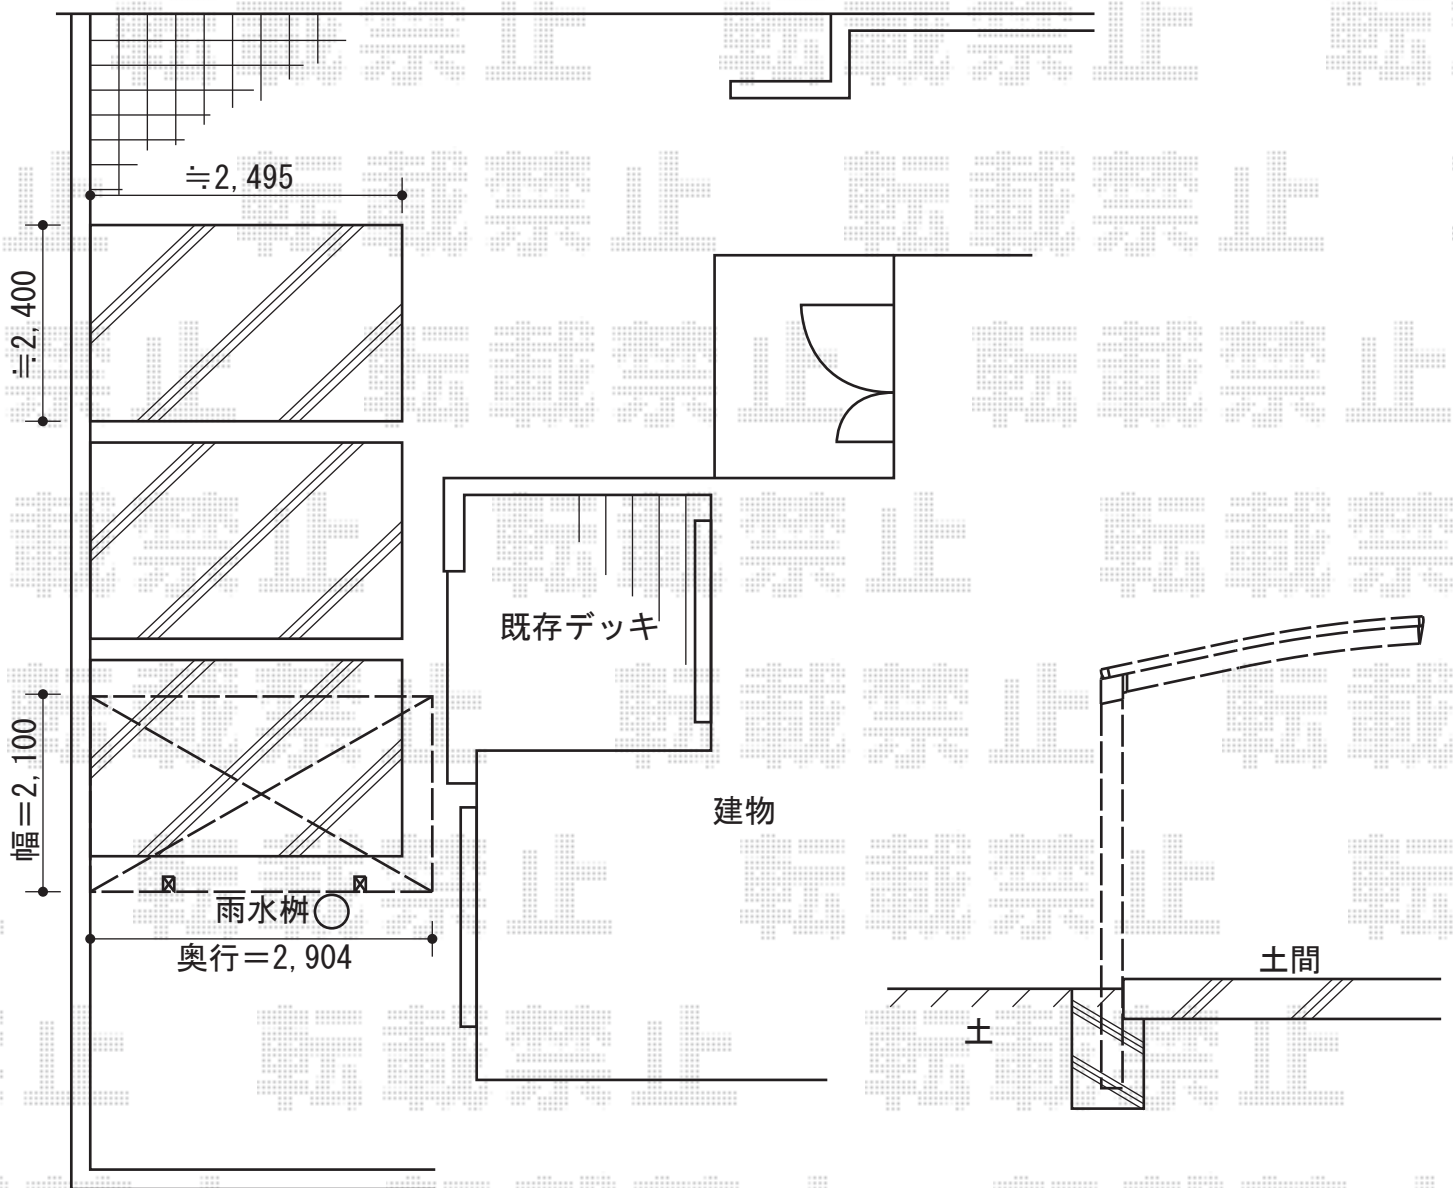

レイナポート ミニ 積雪~20cm対応

YKK AP レイナポート ミニ 積雪~20cm対応

幅=2,100mm

奥行=2,188mm

色：プラチナステン

屋根材：熱線遮断ポリカーボネート（アースブルーマット調）

柱仕様：標準柱仕様（有効高 約1,814mm）

現場状況や作図制限により概略図の内容と多少の違いが生じることがございます。
施工時は、現場優先とさせて頂きたく思いますので、お立会い頂き、
最終のご指示のほど、何卒、宜しくお願い致します。