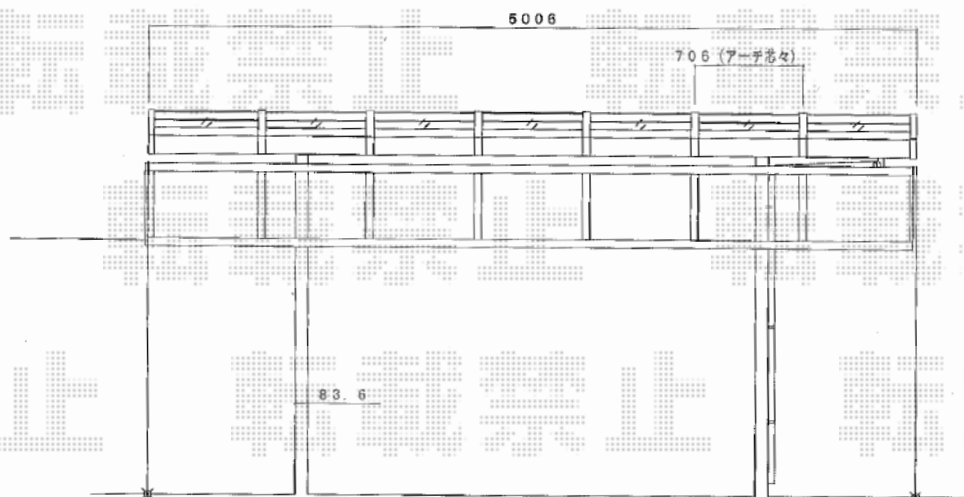

# キューブポートプラス レギュラー 積雪～20cm対応

TOEX キューブポートプラス レギュラー 積雪～20cm対応  
幅=2,706mm  
奥行=5,006mm  
色：シャイングレー  
屋根材：ポリカーボネート（クリアマット/すりガラス調）  
柱仕様：ロング柱25仕様（有効高 約2,509mm）

TOEX サイドパネル1段（H:500）  
本体：50タイプ用・ロング柱使用  
色：シャイングレー  
パネル材：ポリカーボネート（クリアマット/すりガラス調）