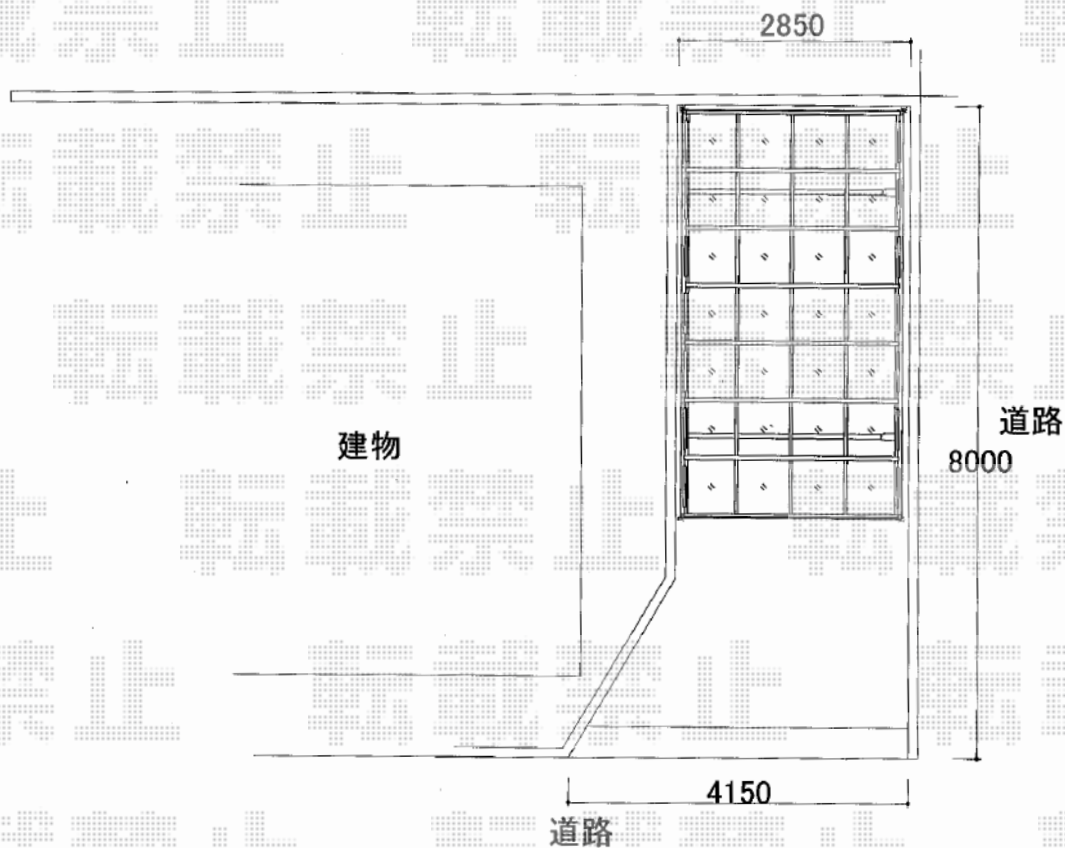

# キューブポートプラス レギュラー 積雪～20cm対応

TOEX キューブポートプラス レギュラー 積雪～20cm対応  
幅=2,706mm  
奥行=5,006mm  
色：シャイングレー  
屋根材：ポリカーボネート（クリアマット/すりガラス調）  
柱仕様：ロング柱25仕様（有効高 約2,509mm）

TOEX サイドパネル1段（H:500）  
本体：50タイプ用・ロング柱使用  
色：シャイングレー  
パネル材：ポリカーボネート（クリアマット/すりガラス調）