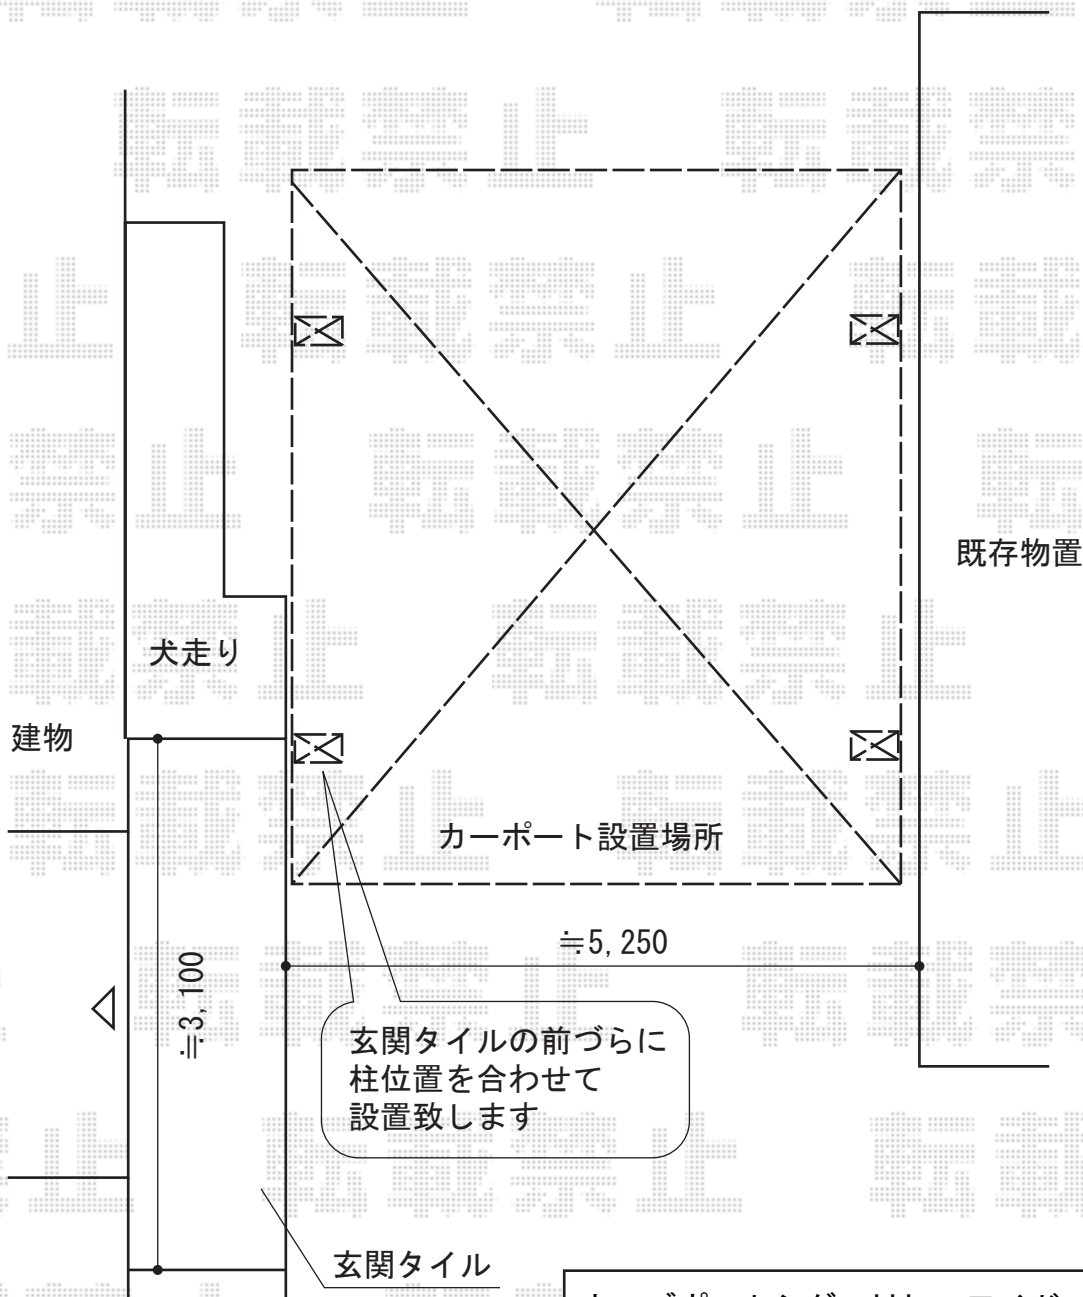

カーポートシグマIII ワイド 積雪~30cm対応

カーポートシグマIII ワイド 積雪~30cm対応
幅=5,140mm
奥行=5,658mm
色：ブラック
屋根材：ポリカーボネート（ブルースモーク）
柱仕様：ロング柱23仕様（有効高 約2,300mm）
メーカー希望小売価格：¥575,800.-

現場状況や作図制限により概略図の内容と多少の違いが生じることがございます。
施工時は、現場優先とさせて頂きたく思いますので、お立会い頂き、
最終のご指示のほど、何卒、宜しくお願い致します。