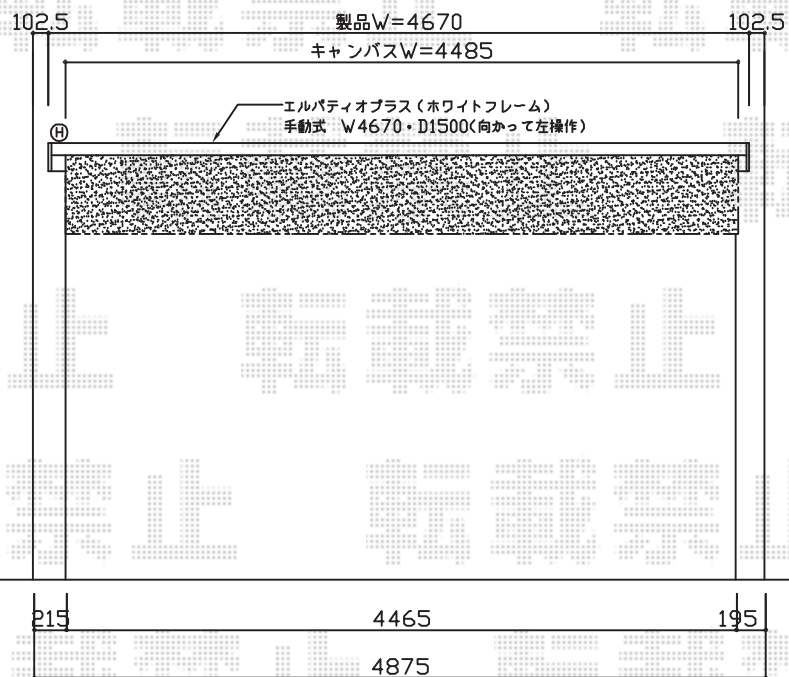

# エルパティオプラス 手動式

平面図

※総W=4875に対して、均等割りて左右を設定した場合、  
開口W=4465に対し、キャンバスは左側は同じ位置。  
右側は20mm右へ飛び出ます。

立面図

## テンパル エルパティオプラス 手動式

間口=4,670mm

出幅=1,500mm

本体色：ホワイト

キャンバス色：ポリエステル【メロディー・ME508レッド】

駆動：外観左側駆動

クランクハンドル：1,450mm

フリル：【ME504バニラ】

追加部材：上ケース・ベースプレート

※オーニング張り出し時には  
敷地境界線を越える事になります。

断面図

現場状況や作図制限により概略図の内容と多少の違いが生じることがございます。  
施工時は、現場優先とさせて頂きたく思いますので、お立会い頂き、  
最終のご指示のほど、何卒、宜しくお願い致します。

全ての著作権は、エクスショップに帰属します。当社とのお取引目的外の使用・複製・転載禁止となっております。