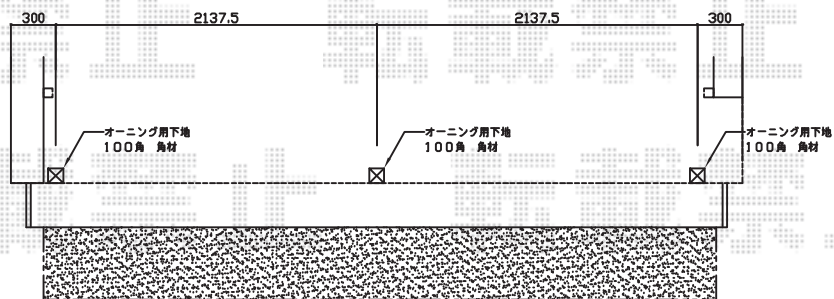

# エルパティオプラス 手動式

平面図

※総W=4875に対して、均等割りて左右を設定した場合、  
開口W=4465に対し、キャンバスは左側は同じ位置。  
右側は20mm右へ飛び出ます。

立面図

## テンパル エルパティオプラス 手動式

間口=4,670mm

出幅=1,500mm

本体色：ホワイト

キャンバス色：ポリエステル【メロディー・ME508レッド】

駆動：外観左側駆動

クランクハンドル：1,450mm

フリル：【ME504バニラ】