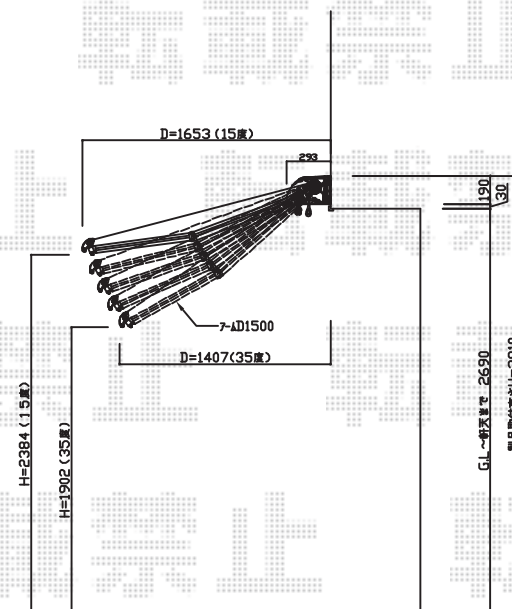

# エルパティオプラス 手動式

平面図

※総W=4875に対して、均等割りて左右を設定した場合、  
開口W=4465に対し、キャンバスは左側は同じ位置。  
右側は20mm右へ飛び出ます。

立面図

## テンパル エルパティオプラス 手動式

間口=4,670mm

出幅=1,500mm

本体色：ホワイト

キャンバス色：ポリエステル【メロディー・ME508レッド】

駆動：外観左側駆動

クランクハンドル：1,450mm

フリル：【ME504バニラ】

追加部材：上ケース・ベースプレート

※オーニング張り出し時には  
敷地境界線を越える事になります。

断面図

現場状況や作図制限により概略図の内容と多少の違いが生じることがございます。  
施工時は、現場優先とさせて頂きたく思いますので、お立会い頂き、  
最終のご指示のほど、何卒、宜しくお願い致します。

全ての著作権は、エクスショップに帰属します。当社とのお取引目的外の使用・複製・転載禁止となっております。