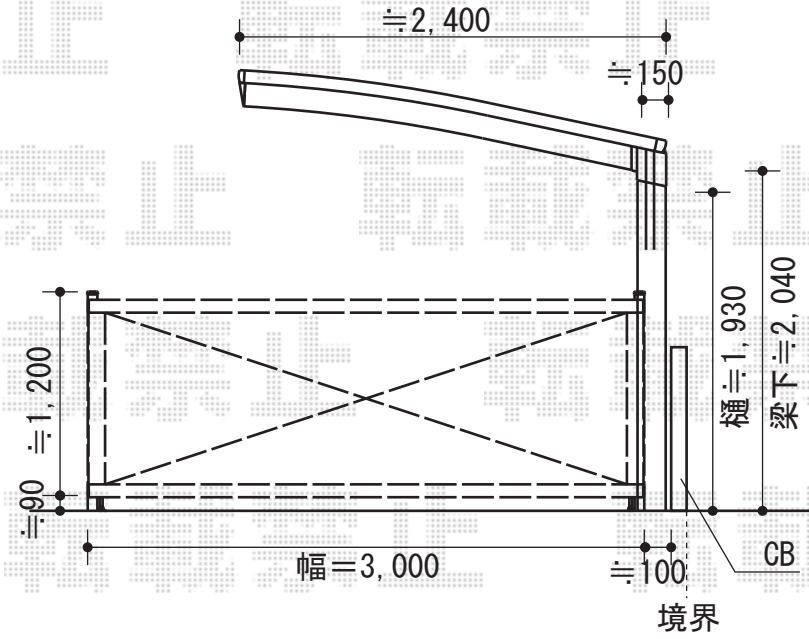

## スウィングアップゲート 横格子型 手動式

本体 (W×H) = 2,950mm × 1,200mm  
 色 : つや消しブラック  
 柱仕様 : 標準仕様 (有効通過高さ 約1,840mm)

## YKK AP イーネットフェンス1型 フリーポールタイプ

本体1枚 (W×H) = (1,990 × 1,200mm) × 1  
 柱 : 柱T12×2  
 色 : ダークブラウン

現場状況や作図制限により概略図の内容と多少の違いが生じることがございます。  
 施工時は、現場優先とさせて頂きたく思いますので、お立会い頂き、  
 最終のご指示のほど、何卒、宜しくお願い致します。

EX-SHOP  
[HTTP://WWW.EX-SHOP.NET](http://www.ex-shop.net)