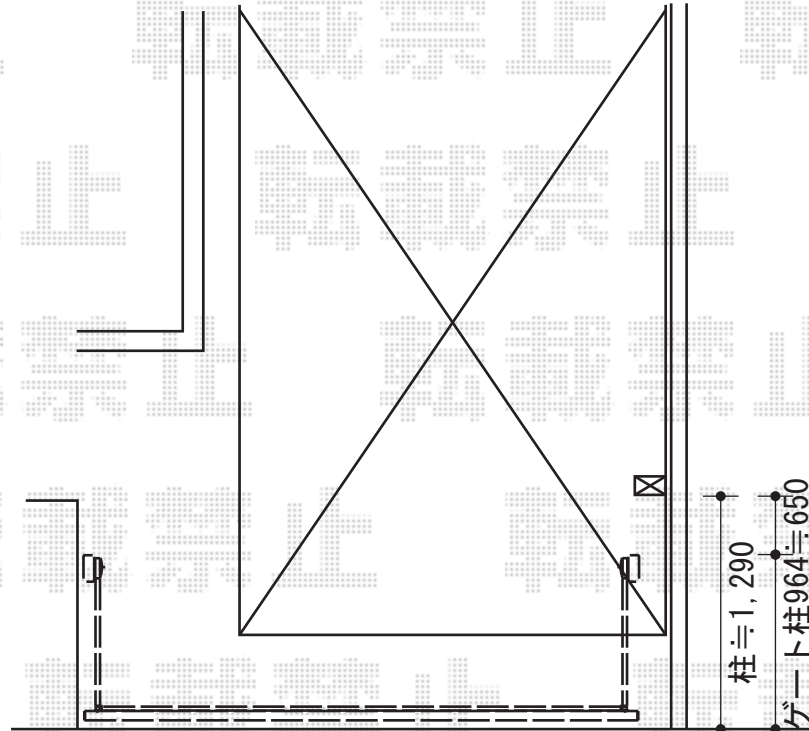

## スウィングアップゲート 横格子型 手動式

本体 (W×H) = 2,950mm × 1,200mm  
 色 : つや消しブラック  
 柱仕様 : 標準仕様 (有効通過高さ 約1,840mm)

## YKK AP イーネットフェンス1型 フリーポールタイプ

本体1枚 (W×H) = (1,990 × 1,200mm) × 1  
 柱 : 柱T12×2  
 色 : ダークブラウン

現場状況や作図制限により概略図の内容と多少の違いが生じることがございます。  
 施工時は、現場優先とさせて頂きたく思いますので、お立会い頂き、  
 最終のご指示のほど、何卒、宜しくお願い致します。

EX-SHOP  
[HTTP://WWW.EX-SHOP.NET](http://www.ex-shop.net)